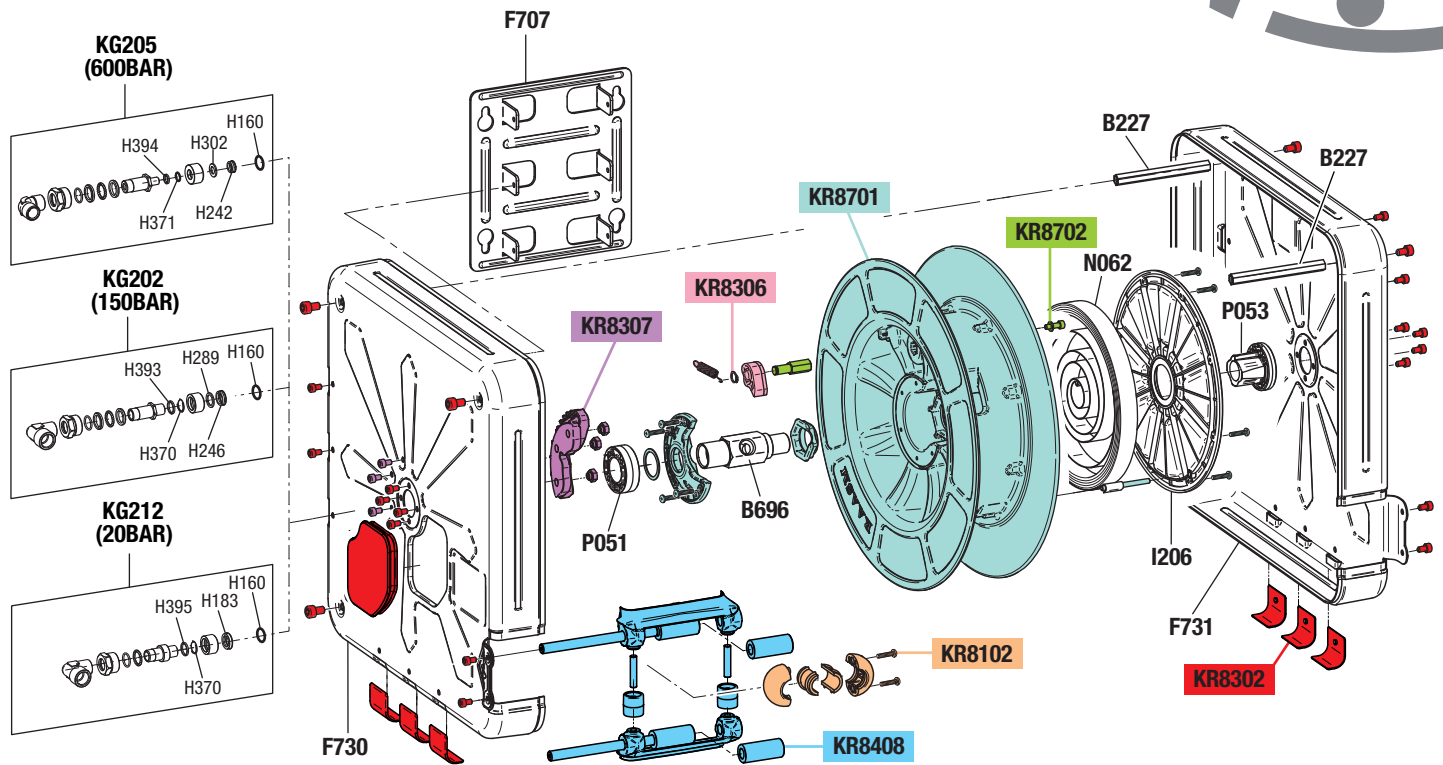

5. 4440 industriale carterato verniciato con tamburo in ABS - 5. 4440 enclosed industrial painted with ABS drum

GUIDA RICAMBI - SPARE PARTS GUIDE

KIT RICAMBI

OGNI KIT SOTTO RIPORTATO COMPRENDE I RICAMBI EVIDENZIATI CON LO STESSO COLORE E LE RELATIVE GUARNIZIONI. QUESTI RICAMBI NON SONO FORNIBILI SEPARATAMENTE TRANNE QUELLI CODIFICATI.

SPARE PARTS KITS

EACH KIT SHOWN WITH THE SAME COLOUR INCLUDES ALSO THE GASKETS. THE SPARE PARTS COMPOSING THE KIT CAN'T BE SUPPLIED SEPARATELY EXCEPT THOSE SHOWN WITH A PROPER CODE.

CODICE CODE	DESCRIZIONE DESCRIPTION	Q.TÀ Q.TY
KR8102	TAMPONE FERMATUBO HOSE STOP	1
KR8302	SET VITI AVVOLGITUBO HOSEREEL SCREWS KIT	1
KR8306	DENTE DI ARRESTO DETENT	1
KR8307	KIT CREMAGLIERA RACK KIT	1
KR8408	KIT PORTA RULLI AVVOLGITUBO ROLLERS HOLDING KIT FOR HOSEREEL	1
KR8701	KIT TAMBURO IN ABS ABS DRUM KIT	1
KR8702	PERNO PORTACRICCO PIN	1

ELENCO RICAMBI FORNIBILI SINGOLARMENTE

LIST OF SPARE PARTS WHICH CAN BE SUPPLIED SEPARATELY

CODICE CODE	DESCRIZIONE DESCRIPTION	Q.TÀ Q.TY
B227	PRIGIONIERO SLEEVE	1
B696	PERNO CENTRALE CENTRAL PIN	1
F707	STAFFA BRACKET	1
F730	CARTER LATO CREMAGLIERA RACK SIDE COVER	1
F731	CARTER LATO MOLLA SPRING SIDE COVER	1
I206	CARTER COVER	1
KG202	SNODO AVVOLGITUBO HOSEREEL JOINT	1
KG205	SNODO AVVOLGITUBO HOSEREEL JOINT	1
KG212	SNODO AVVOLGITUBO HOSEREEL JOINT	1
N062	MOLLA PER AVVOLGITUBO HOSEREEL SPRING	1
P051	BOCCOLA LATO CREMAGLIERA RACK SIDE BUSH	1
P053	BOCCOLA LATO MOLLA SPRING SIDE BUSH	1

ELENCO GUARNIZIONI SNODI

JOINTS GASKETS LIST

CODICE CODE	DESCRIZIONE DESCRIPTION	Q.TÀ Q.TY
H160	O-RING 2093	1
H183	GUARNIZIONE GASKET	1
H242	GUARNIZIONE GASKET	1
H246	GUARNIZIONE GASKET	1
H289	RONDELLA IN "PTFE" WASHER "PTFE"	1
H302	RONDELLA IN "PTFE" WASHER "PTFE"	1
H370	O-RING 2062 "VITON"	1
H371	O-RING 2037 "VITON"	1
H393	RONDELLA IN "PTFE" WASHER "PTFE"	1
H394	RONDELLA IN "PTFE" WASHER "PTFE"	1
H395	RONDELLA IN "PTFE" WASHER "PTFE"	1