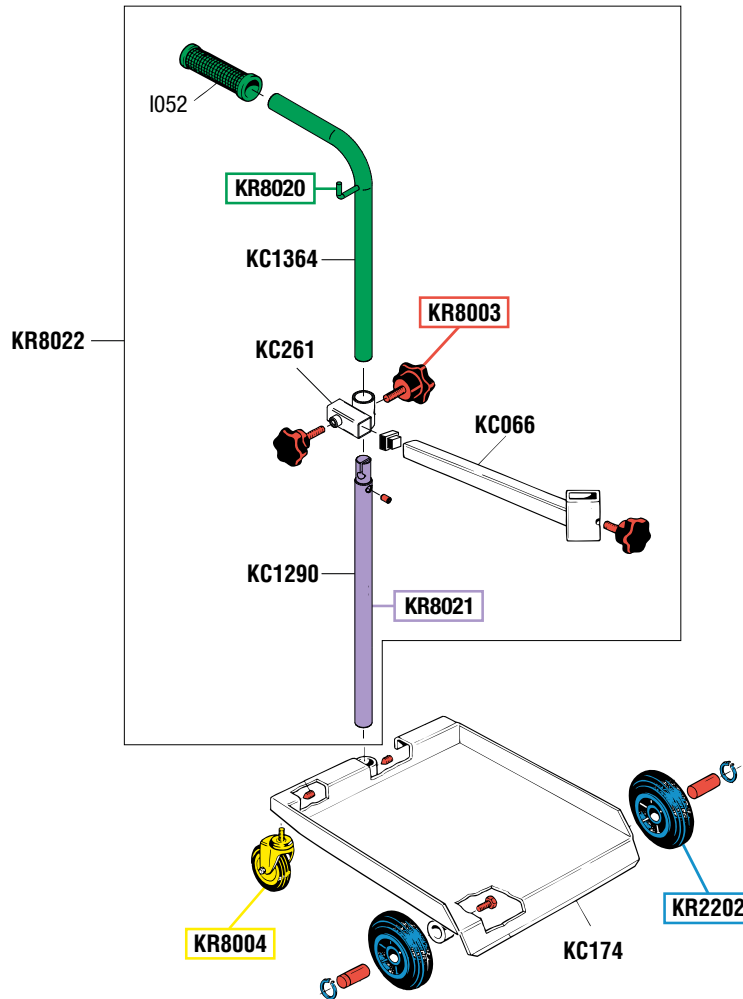

VISTA ESPLOSA - EXPLODED VIEW

tutti i diritti riservati - all rights reserved

GUIDA RICAMBI - SPARE PARTS GUIDE

KIT RICAMBI

OGNI KIT SOTTO RIPORTATO COMPRENDE I RICAMBI EVIDENZIATI CON LO STESSO COLORE E LE RELATIVE GUARNIZIONI. QUESTI RICAMBI NON SONO FORNIBILI SEPARATAMENTE TRANNE QUELLI CODIFICATI.

SPARE PARTS KITS

EACH KIT SHOWN WITH THE SAME COLOR INCLUDES ALSO THE GASKETS. THE SPARE PARTS INCLUDED IN THE KIT CAN'T BE SUPPLIED SEPARATELY EXCEPT THOSE SHOWN WITH A PROPER CODE.

CODICE CODE	DESCRIZIONE DESCRIPTION	Q.TÀ QTY
KR2202	DUE RUOTE FISSE CON ANELLI ELASTICI TWO FIXED WHEELS WITH RETAINING RINGS	1
KR8003	ACCESSORI ACCESSORIES	1
KR8004	2 RUOTE PIROETTANTI ø 60 mm 2 SWIVELING WHEELS ø 60 mm	1
KR8020	KIT MANICO SUPERIORE UPPER HANDLE KIT	1
KR8021	KIT MANICO INFERIORE LOWER HANDLE KIT	1
KR8022	KIT MANICO COMPLETO COMPLETE HANDLE KIT	1

ELENCO RICAMBI FORNIBILI SINGOLARMENTE
LIST OF SPARE PARTS WHICH CAN BE SUPPLIED SEPARATELY

CODICE CODE	DESCRIZIONE DESCRIPTION	Q.TÀ QTY
I052	MANOPOLA KNOB	1
KC066	STAFFA SUPPORTO ACCESSORI ACCESSORIES SUPPORT BRACKET	1
KC174	PIANO CARRELLO TROLLEY TOP	1
KC261	SUPPORTO REGOLABILE ADJUSTABLE SUPPORT	1
KC1290	MANICO INFERIORE LOWER HANDLE	1
KC1364	MANICO SUPERIORE UPPER HANDLE	1