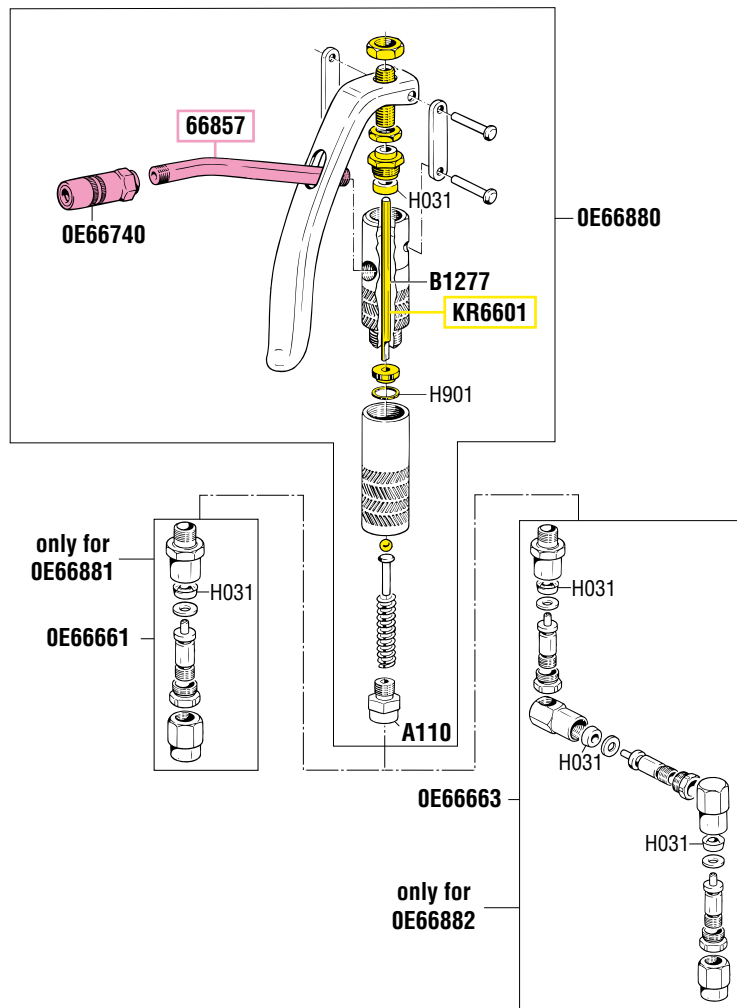

VISTA ESPLOSA - EXPLODED VIEW

tutti i diritti riservati - all rights reserved

GUIDA RICAMBI - SPARE PARTS GUIDE

KIT RICAMBI

OGNI KIT SOTTO RIPORTATO COMPRENDE I RICAMBI EVIDENZIATI CON LO STESSO COLORE E LE RELATIVE GUARNIZIONI. QUESTI RICAMBI NON SONO FORNIBILI SEPARATAMENTE TRANNE QUELLI CODIFICATI.

SPARE PARTS KITS

EACH KIT SHOWN WITH THE SAME COLOR INCLUDES ALSO THE GASKETS. THE SPARE PARTS INCLUDED IN THE KIT CAN'T BE SUPPLIED SEPARATELY EXCEPT THOSE SHOWN WITH A PROPER CODE.

CODICE CODE	DESCRIZIONE DESCRIPTION	Q.TÀ QTY
KR6601	STELO E GRANO REGOLA LEVA ROD GROUP AND HANDLE CONTROL NUT	1
66857	TUBO EROGAZIONE RIGIDO RIGID DELIVERY HOSE	1

**ELENCO RICAMBI FORNIBILI SINGOLARMENTE
LIST OF SPARE PARTS WHICH CAN BE SUPPLIED SEPARATELY**

CODICE CODE	DESCRIZIONE DESCRIPTION	Q.TÀ QTY
OE66661	SNODO DRITTO STRAIGHT SWIVEL	1
OE66663	SNODO TRIPLO TRIPLE SWIVEL	1
OE66740	TESTINA DI GRASSAGGIO 4 JAWS GREASE FITTING	1
A110	MANICOTTO COUPLING	1
B1277	STELO ROD	1

**Art.
KR6652**

**KIT GUARNIZIONI COMPLETO
COMPOSTO DALLE GUARNIZIONI SOTTO ELENCAE
JOINTS GASKETS LIST
INCLUDING ALL THE GASKETS SHOWN HERE UNDER**

CODICE CODE	DESCRIZIONE DESCRIPTION	Q.TÀ QTY
H031	GUARNIZIONE GASKET	5
H901	GUARNIZIONE RAME COPPER GASKET	1

**Art.
KS6685**

**SET RICAMBI CONSIGLIATI
AI PUNTI VENDITA E ASSISTENZA,
COMPOSTO DAI RICAMBI SOTTO ELENCAE**

**SPARE PARTS KIT ADVISED
TO THE REPAIR CENTERS. THIS KIT INCLUDES
ALL THE SPARE PARTS SHOWN HERE UNDER**

CODICE CODE	DESCRIZIONE DESCRIPTION	Q.TÀ QTY
66740	TESTINA DI GRASSAGGIO 4 JAWS GREASE FITTING	1
B1277	STELO ROD	1
KR6652	KIT GUARNIZIONI COMPLETO COMPLETE GASKETS KIT	1