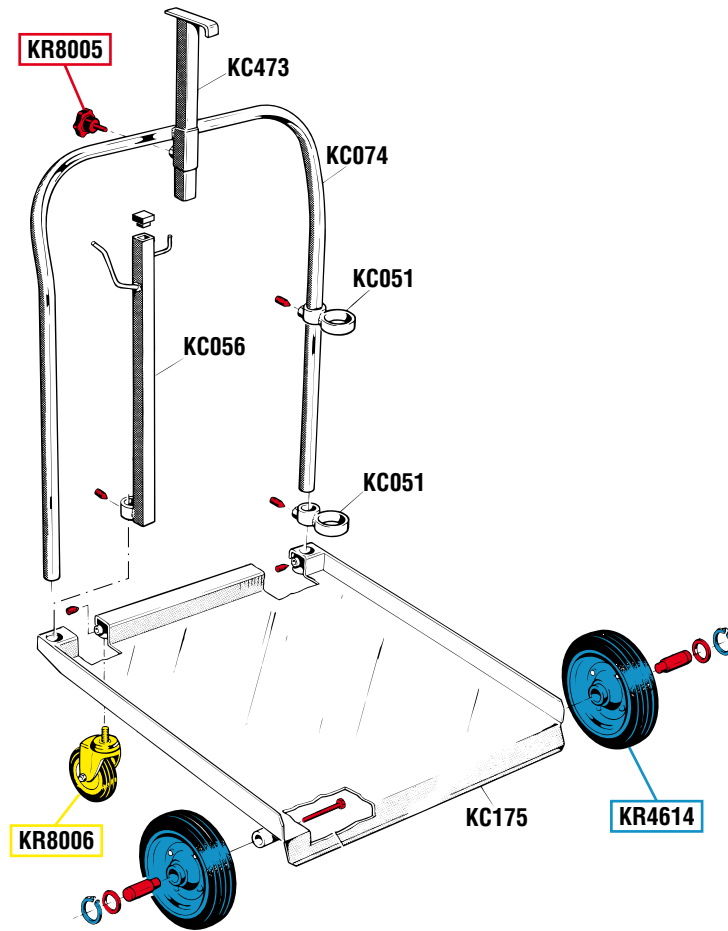

VISTA ESPLOSA - EXPLODED VIEW

GUIDA RICAMBI - SPARE PARTS GUIDE

KIT RICAMBI

OGNI KIT SOTTO RIPORTATO COMPRENDE I RICAMBI EVIDENZIATI CON LO STESSO COLORE E LE RELATIVE GUARNIZIONI. QUESTI RICAMBI NON SONO FORNIBILI SEPARATAMENTE TRANNE QUELLI CODIFICATI.

SPARE PARTS KITS

EACH KIT SHOWN WITH THE SAME COLOR INCLUDES ALSO THE GASKETS. THE SPARE PARTS INCLUDED IN THE KIT CAN'T BE SUPPLIED SEPARATELY EXCEPT THOSE SHOWN WITH A PROPER CODE.

CODICE CODE	DESCRIZIONE DESCRIPTION	Q.TÀ QTY
KR4614	2 RUOTE FISSE ø 180 mm 2 FIXED WHEELS ø 180 mm	1
KR8005	ACCESSORI ACCESSORIES	1
KR8006	2 RUOTE PIROETTANTI ø 80 mm 2 SWIVELING WHEELS ø 80 mm	1

ELENCO RICAMBI FORNIBILI SINGOLARMENTE

LIST OF SPARE PARTS WHICH CAN BE SUPPLIED SEPARATELY

CODICE CODE	DESCRIZIONE DESCRIPTION	Q.TÀ QTY
KC051	SUPPORTO POMPA PUMP SUPPORT	2
KC056	SUPPORTO ACCESSORI ACCESSORIES SUPPORT	1
KC074	MANICO HANDLE	1
KC175	PIANO CARRELLO TROLLEY TOP	1
KC473	SUPPORTO BLOCCA FUSTO DRUM HOLDER SUPPORT	1