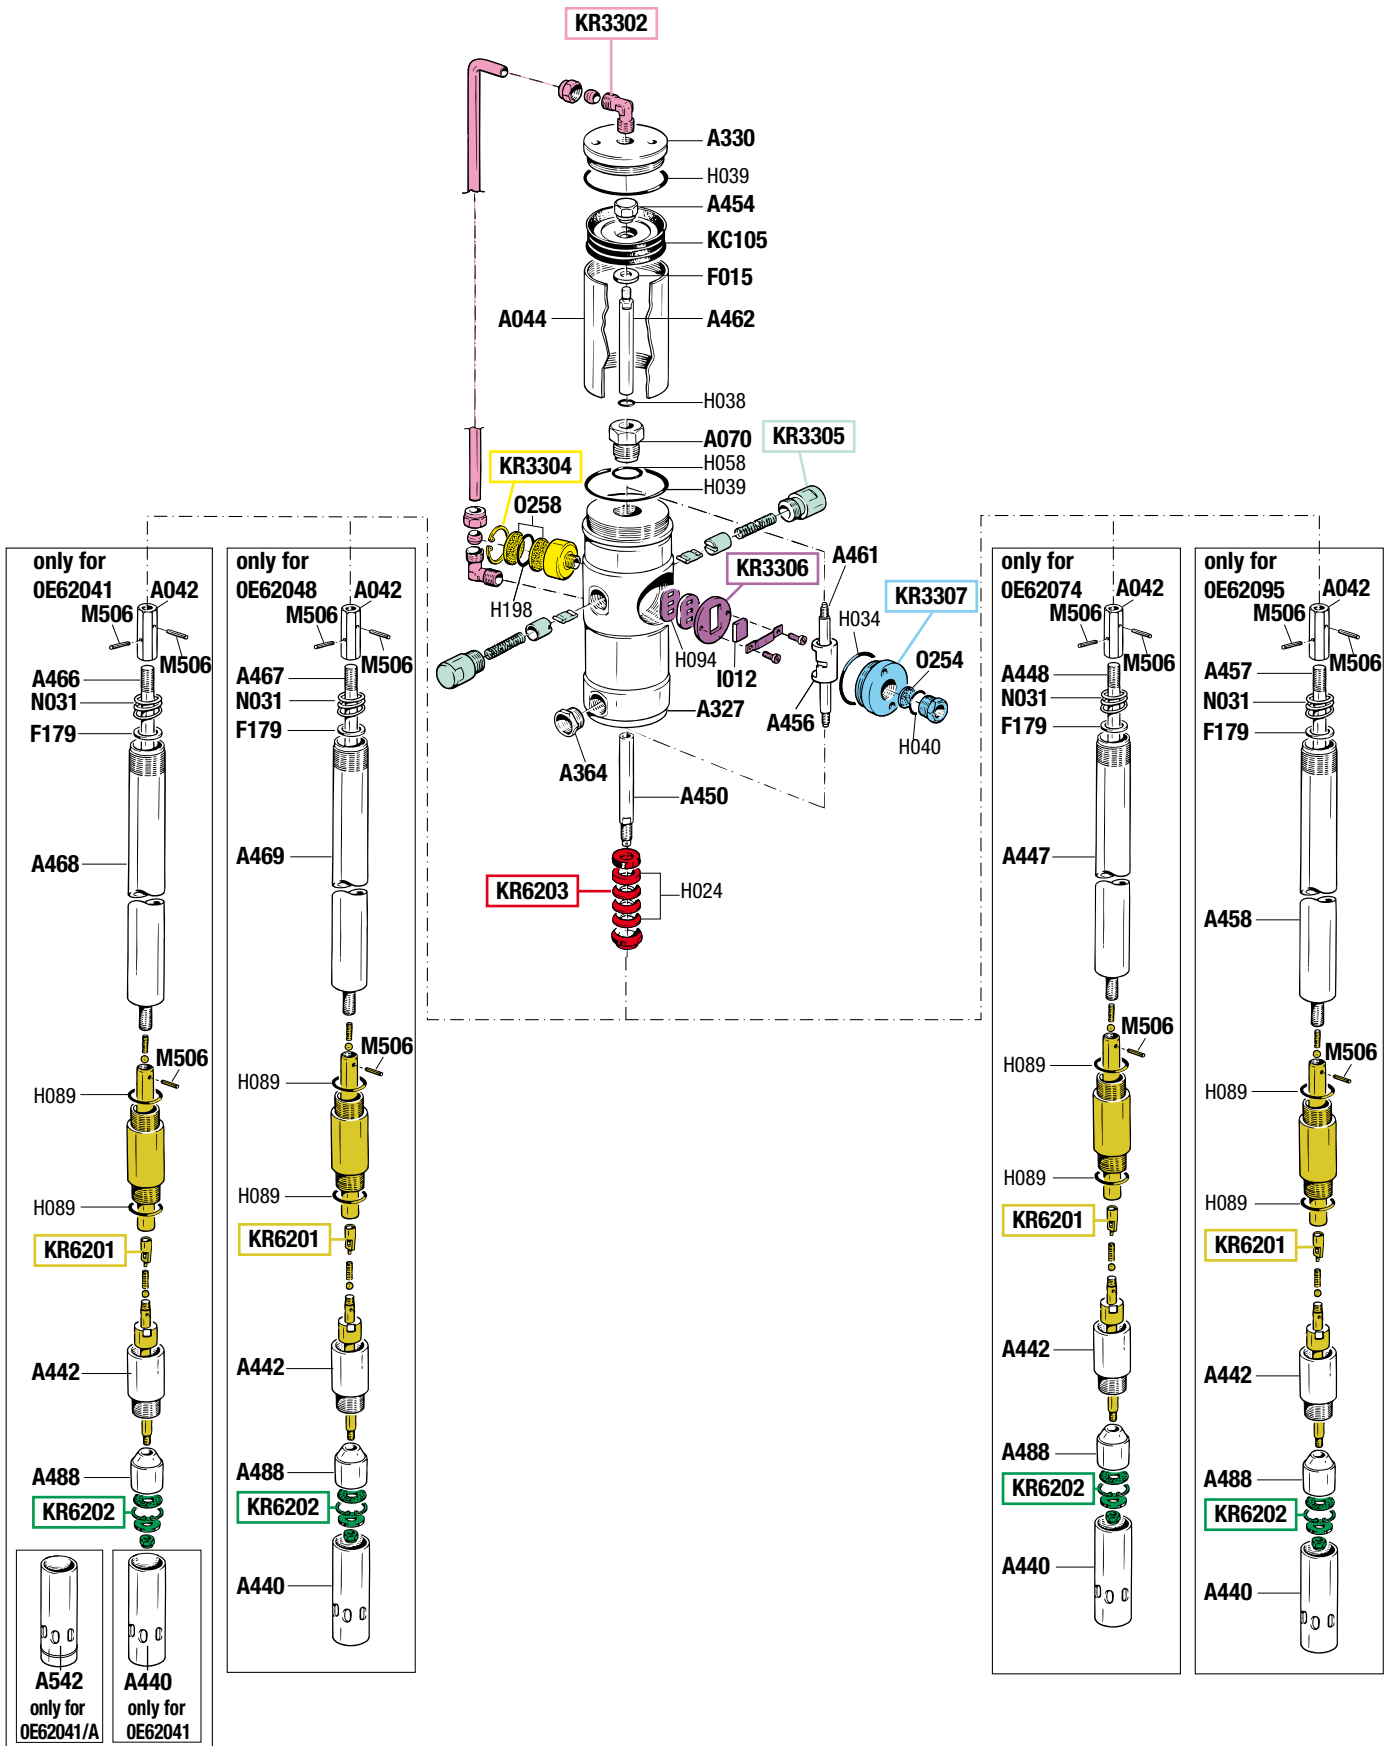

## GUIDA RICAMBI - SPARE PARTS GUIDE

### SPARE PARTS KITS

EACH KIT SHOWN WITH THE SAME COLOR INCLUDES ALSO THE GASKETS. THE SPARE PARTS INCLUDED IN THE KIT CAN'T BE SUPPLIED SEPARATELY EXCEPT THOSE SHOWN WITH A PROPER CODE.

CODICE CODE	DESCRIZIONE DESCRIPTION	Q.TÀ QTY
KR3302	TUBO RICICLO CON RACCORDI TUBE WITH CONNECTIONS	1
KR3304	SILENZIATORE MUFFLER	1
KR3305	DOPPIO GRUPPO INVERTITORE DOUBLE PLUNGER GROUP	1
KR3306	GRUPPO DISTRIBUTORE D'ARIA SLIDE VALVE GROUP	1
KR3307	TAPPO ENTRATA ARIA AIR INLET CONNECTION	1
KR6201	GRUPPO POMPANTE CON VALVOLE PUMPING GROUP WITH VALVES	1
KR6202	FILTRO E RONDELLA POMPANTE FILTER AND WASHER FOR SHANK	1
KR6203	GUARNIZIONI PACCO-RONDELLA SET OF GASKETS WITH WASHER	1

### ELENCO RICAMBI FORNIBILI SINGOLARMENTE LIST OF SPARE PARTS WHICH CAN BE SUPPLIED SEPARATELY

CODICE CODE	DESCRIZIONE DESCRIPTION	Q.TÀ QTY
A042	GIUNTO MOTORE POMPANTE JOINT	1
A044	CILINDRO MOTORE MOTOR CYLINDER	1
A070	GUIDA STELO ROD GUIDE	1
A327	CORPO MOTORE MOTOR BODY	1
A330	TESTA MOTORE MOTOR HEAD	1
A364	RIDUZIONE REDUCTION	1
A440	TERMINALE PESCANTE SHANK END	1
A442	CILINDRO BATTUTA VALVOLA CYLINDER	1
A447	TUBO POMPANTE Art. 0E62074 PUMPING TUBE Art. 0E62074	1
A448	STELO POMPANTE Art. 0E62074 PUMPING ROD Art. 0E62074	1
A450	ALBERO INFERIORE MOTORE MOTOR SPINDLE	1
A454	DADO BLOCCA PISTONE NUT	1
A456	SPINGI INVERTITORE SHUTTLE	1
A457	STELO POMPANTE Art. 0E62095 PUMPING ROD Art. 0E62095	1
A458	TUBO POMPANTE Art. 0E62095 PUMPING TUBE Art. 0E62095	1
A461	ALBERO CENTRALE MOTORE MOTOR SPINDLE	1
A462	ALBERO PISTONE MOTORE MOTOR PISTON	1
A466	STELO POMPANTE Art. 0E62041 PUMPING ROD Art. 0E62041	1
A467	STELO POMPANTE Art. 0E62048 PUMPING ROD Art. 0E62048	1
A468	TUBO POMPANTE Art. 0E62041 PUMPING TUBE Art. 0E62041	1
A469	TUBO POMPANTE Art. 0E62048 PUMPING TUBE Art. 0E62048	1
A488	TAMPONE COMPENSATORE PLUG STOPPER	1
F015	RONDELLA WASHER	1
F179	RONDELLA FERMO MOLLA WASHER	1
M506	SPINA ELASTICA 3 x 14 PIN 3 x 14	3
N031	MOLLA PREMI PACCO SPRING	1