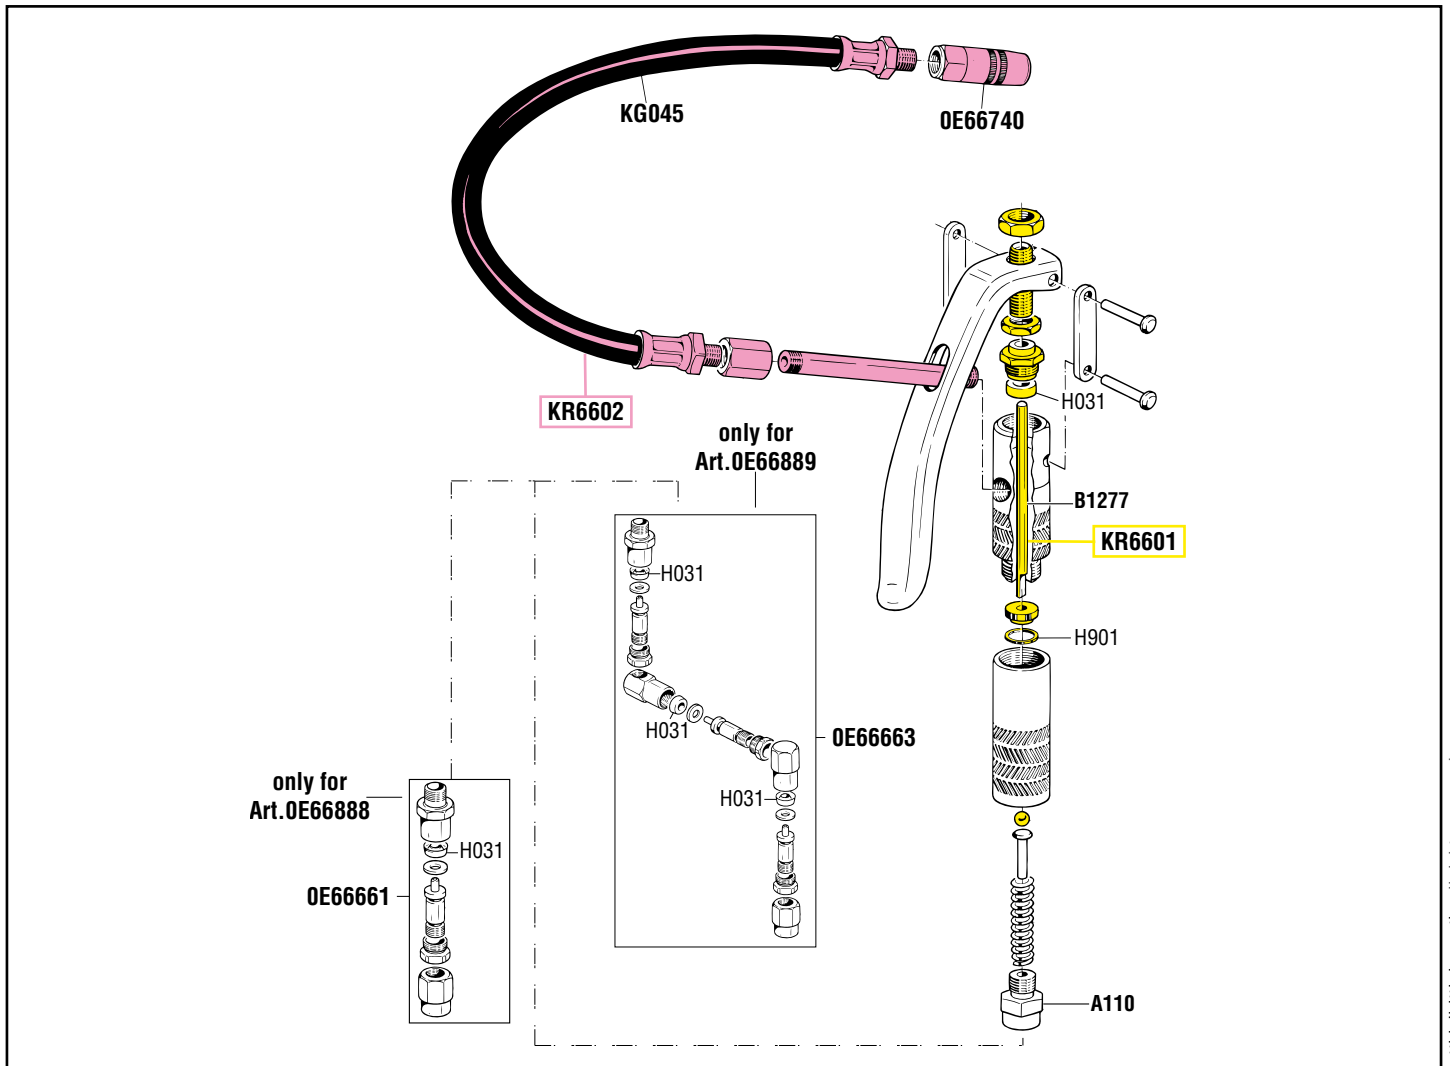

VISTA ESPLOSA - EXPLODED VIEW

tutti i diritti riservati - all rights reserved

GUIDA RICAMBI - SPARE PARTS GUIDE

KIT RICAMBI

OGNI KIT SOTTO RIPORTATO COMPRENDE I RICAMBI EVIDENZIATI CON LO STESSO COLORE E LE RELATIVE GUARNIZIONI. QUESTI RICAMBI NON SONO FORNIBILI SEPARATAMENTE TRANNE QUELLI CODIFICATI.

SPARE PARTS KITS

EACH KIT SHOWN WITH THE SAME COLOR INCLUDES ALSO THE GASKETS. THE SPARE PARTS INCLUDED IN THE KIT CAN'T BE SUPPLIED SEPARATELY EXCEPT THOSE SHOWN WITH A PROPER CODE.

CODICE CODE	DESCRIZIONE DESCRIPTION	Q.TÀ QTY
KR6601	STELO E GRANO REGOLA LEVA ROD GROUP AND HANDLE CONTROL NUT	1
KR6602	TUBO DI CONNESSIONE CONNECTION PIPE	1

ELENCO RICAMBI FORNIBILI SINGOLARMENTE

LIST OF SPARE PARTS WHICH CAN BE SUPPLIED SEPARATELY

CODICE CODE	DESCRIZIONE DESCRIPTION	Q.TÀ QTY
OE66661	SNODO DRITTO STRAIGHT SWIVEL	1
OE66663	SNODO TRIPLO TRIPLE SWIVEL	1
OE66740	TESTINA DI GRASSAGGIO 4 JAWS GREASE FITTING	1
A110	MANICOTTO COUPLING	1
B1277	STELO ROD	1
KG045	TUBO EROGAZIONE DELIVERY HOSE	1

**Art.
KR6652**

KIT GUARNIZIONI COMPLETO

COMPOSTO DALLE GUARNIZIONI SOTTO ELENCAE
JOINTS GASKETS LIST
INCLUDING ALL THE GASKETS SHOWN HERE UNDER

CODICE CODE	DESCRIZIONE DESCRIPTION	Q.TÀ QTY
H031	GUARNIZIONE GASKET	4
H901	GUARNIZIONE RAME COPPER GASKET	1

**Art.
KS6683**

SET RICAMBI CONSIGLIATI

AI PUNTI VENDITA E ASSISTENZA,
COMPOSTO DAI RICAMBI SOTTO ELENCAE

SPARE PARTS KIT ADVISED

TO THE REPAIR CENTERS. THIS KIT INCLUDES
ALL THE SPARE PARTS SHOWN HERE UNDER

CODICE CODE	DESCRIZIONE DESCRIPTION	Q.TÀ QTY
66740	TESTINA DI GRASSAGGIO 4 JAWS GREASE FITTING	1
B1277	STELO ROD	1
KG045	TUBO EROGAZIONE DELIVERY HOSE	1
KR6652	KIT GUARNIZIONI COMPLETO COMPLETE GASKETS KIT	1