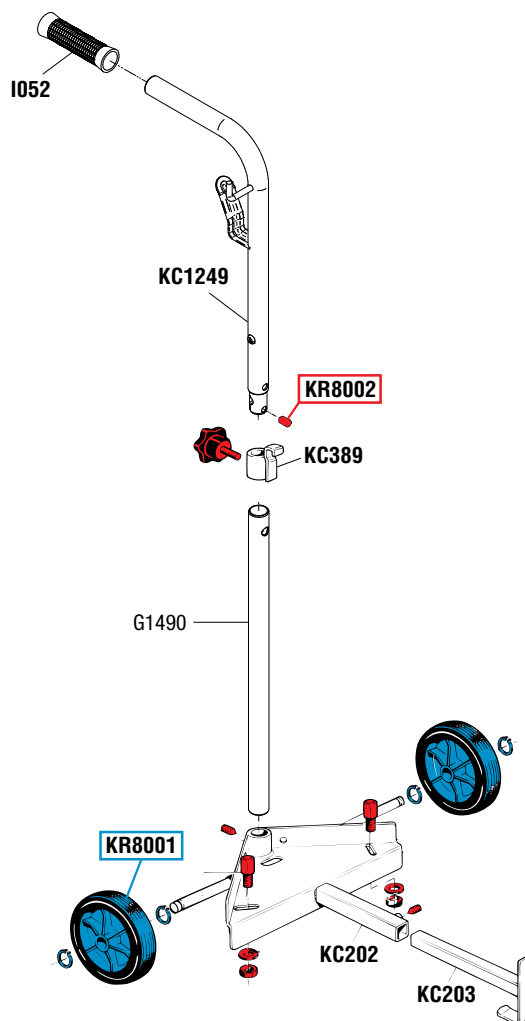

VISTA ESPLOSA - EXPLODED VIEW

tutti i diritti riservati - all rights reserved

GUIDA RICAMBI - SPARE PARTS GUIDE

KIT RICAMBI

OGNI KIT SOTTO RIPORTATO COMPRENDE I RICAMBI EVIDENZIATI CON LO STESSO COLORE E LE RELATIVE GUARNIZIONI. QUESTI RICAMBI NON SONO FORNIBILI SEPARATAMENTE TRANNE QUELLI CODIFICATI.

SPARE PARTS KITS

EACH KIT SHOWN WITH THE SAME COLOR INCLUDES ALSO THE GASKETS. THE SPARE PARTS INCLUDED IN THE KIT CAN'T BE SUPPLIED SEPARATELY EXCEPT THOSE SHOWN WITH A PROPER CODE.

CODICE CODE	DESCRIZIONE DESCRIPTION	Q.TÀ QTY
KR8001	2 RUOTE FISSE ø 125 2 FIXED WHEELS ø 125	1
KR8002	ACCESSORI ACCESSORIES	1

ELENCO RICAMBI FORNIBILI SINGOLARMENTE

LIST OF SPARE PARTS WHICH CAN BE SUPPLIED SEPARATELY

CODICE CODE	DESCRIZIONE DESCRIPTION	Q.TÀ QTY
G1490	MANICO INFERIORE LOWER HANDLE	1
I052	MANOPOLA KNOB	1
KC389	GANCIO BLOCCA FUSTO DRUM HOLDING HOOK	1
KC202	PIANO CARRELLO TROLLEY TOP	1
KC203	SUPPORTO REGOLABILE ADJUSTABLE SUPPORT	1
KC1249	MANICO SUPERIORE UPPER HANDLE	1