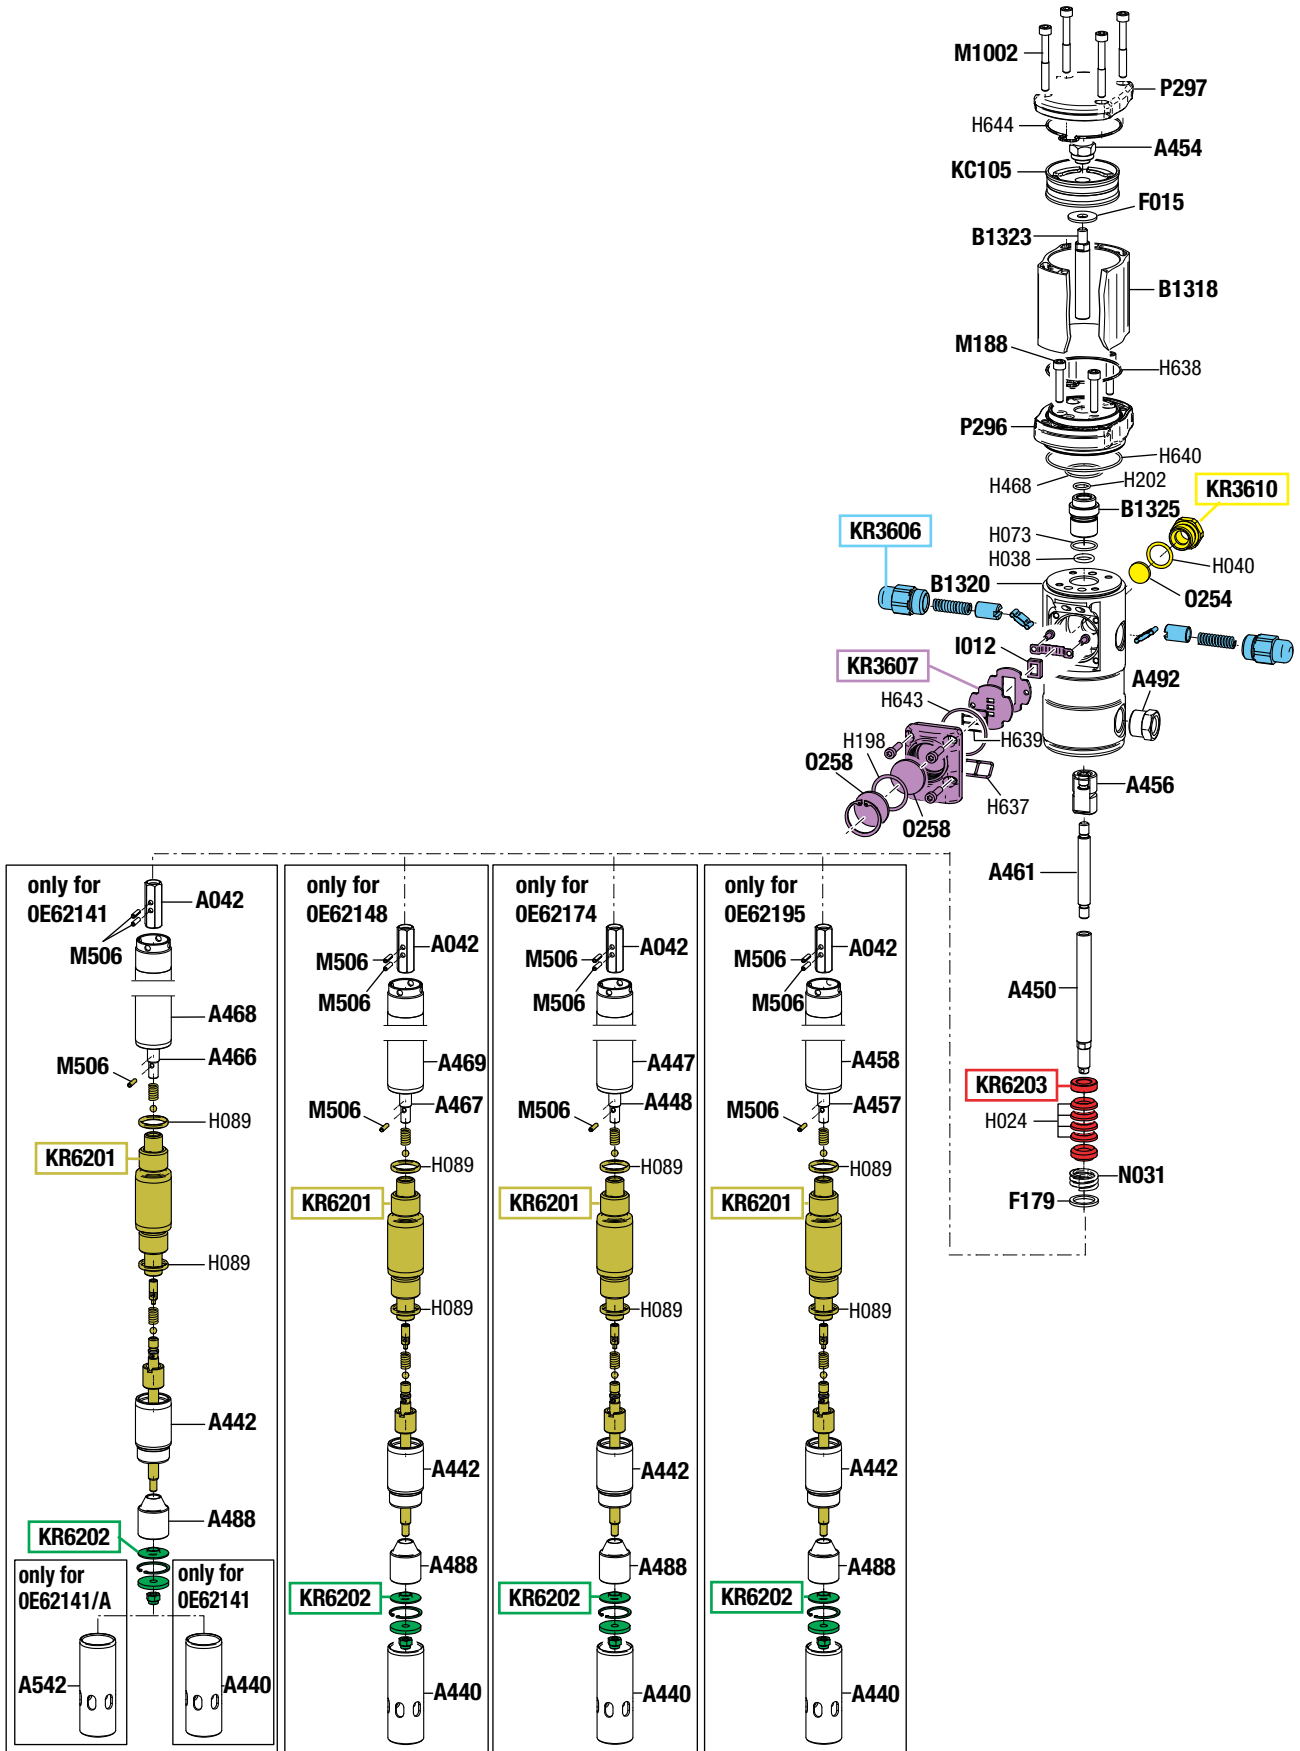

**VISTA ESPLOSA - EXPLODED VIEW**

<b>ELENCO RICAMBI FORNIBILI SINGOLARMENTE</b>		
<b>LIST OF SPARE PARTS WHICH CAN BE SUPPLIED SEPARATELY</b>		
<b>CODICE CODE</b>	<b>DESCRIZIONE DESCRIPTION</b>	<b>Q.TÀ QTY</b>
A042	GIUNTO MOTORE POMPANTE PUMPING MOTOR JOINT	1
A440	TERMINALE PESCANTE SHANK END	1
A442	CILINDRO BATTUTA VALVOLA CYLINDER	1
A447	TUBO POMPANTE P/N 62174-55 PUMPING TUBE P/N 62174-55	1
A448	STELO POMPANTE P/N 62174-55 PUMPING ROD P/N 62174-55	1
A450	ALBERO INFERIORE MOTORE LOWER SPINDLE	1
A454	DADO BLOCCA PISTONE NUT	1
A456	SPINGI INVERTITORE SHUTTLE	1
A457	STELO POMPANTE P/N 62195-55 PUMPING ROD P/N 62195-55	1
A458	TUBO POMPANTE P/N 62195-55 PUMPING TUBE P/N 62195-55	1
A461	ALBERO CENTRALE MOTORE MOTOR SPINDLE	1
A466	STELO POMPANTE P/N 62141-55 PUMPING ROD P/N 62141-55	1
A467	STELO POMPANTE P/N 62148-55 PUMPING ROD P/N 62148-55	1
A468	TUBO POMPANTE P/N 62141-55 PUMPING TUBE P/N 62141-55	1
A469	TUBO POMPANTE P/N 62148-55 PUMPING TUBE P/N 62148-55	1
A488	TAMPONE COMPENSATORE PLUG STOPPER	1
A492	ADATTATORE M 1/2" BSP x M 1/2" BSP ADAPTOR 1/2" BSP (m) x 1/2" BSP (m)	1
A542	TERMINALE PESCANTE GRASSO P/N 62141/A-55 SHANK END P/N 62141/A-55	1
B1318	CILINDRO SAGOMATO POMPA PUMP CYLINDER	1
B1320	CORPO MOTORE POMPA PUMP MOTOR BODY	1
B1323	ALBERO PISTONE SPINDLE	1
B1325	GUIDA STELO POMPA ROD GUIDE	1
F015	RONDELLA WASHER	1
F179	RONDELLA FERMO MOLLA SPRING WASHER	1
M1002	VITE M 6 x 85 SCREW M 6 x 85	4
M188	VITE M 6 x 30 SCREW M 6 x 30	4
M506	SPINA ELASTICA ø 3 x 14 mm PIN ø 0.12" x 0.55"	3
N031	MOLLA PREMI PACCO SPRING	1
P296	FLANGIA SUPERIORE POMPA UPPER FLANGE PUMP	1
P297	COPERCHIO SUPERIORE POMPA UPPER COVER PUMP	1

**ELENCO RICAMBI FORNIBILI SINGOLARMENTE**

LIST OF SPARE PARTS WHICH CAN BE SUPPLIED SEPARATELY

CODICE CODE	DESCRIZIONE DESCRIPTION	Q.TÀ QTY
OE66661	SNODO DRITTO STRAIGHT SWIVEL	1
OE66663	SNODO TRIPLO TRIPLE SWIVEL	1
OE66740	TESTINA DI GRASSAGGIO 4 JAWS GREASE FITTING	1
A110	MANICOTTO COUPLING	1
B1277	STELO ROD	1
KG045	TUBO EROGAZIONE DELIVERY HOSE	1