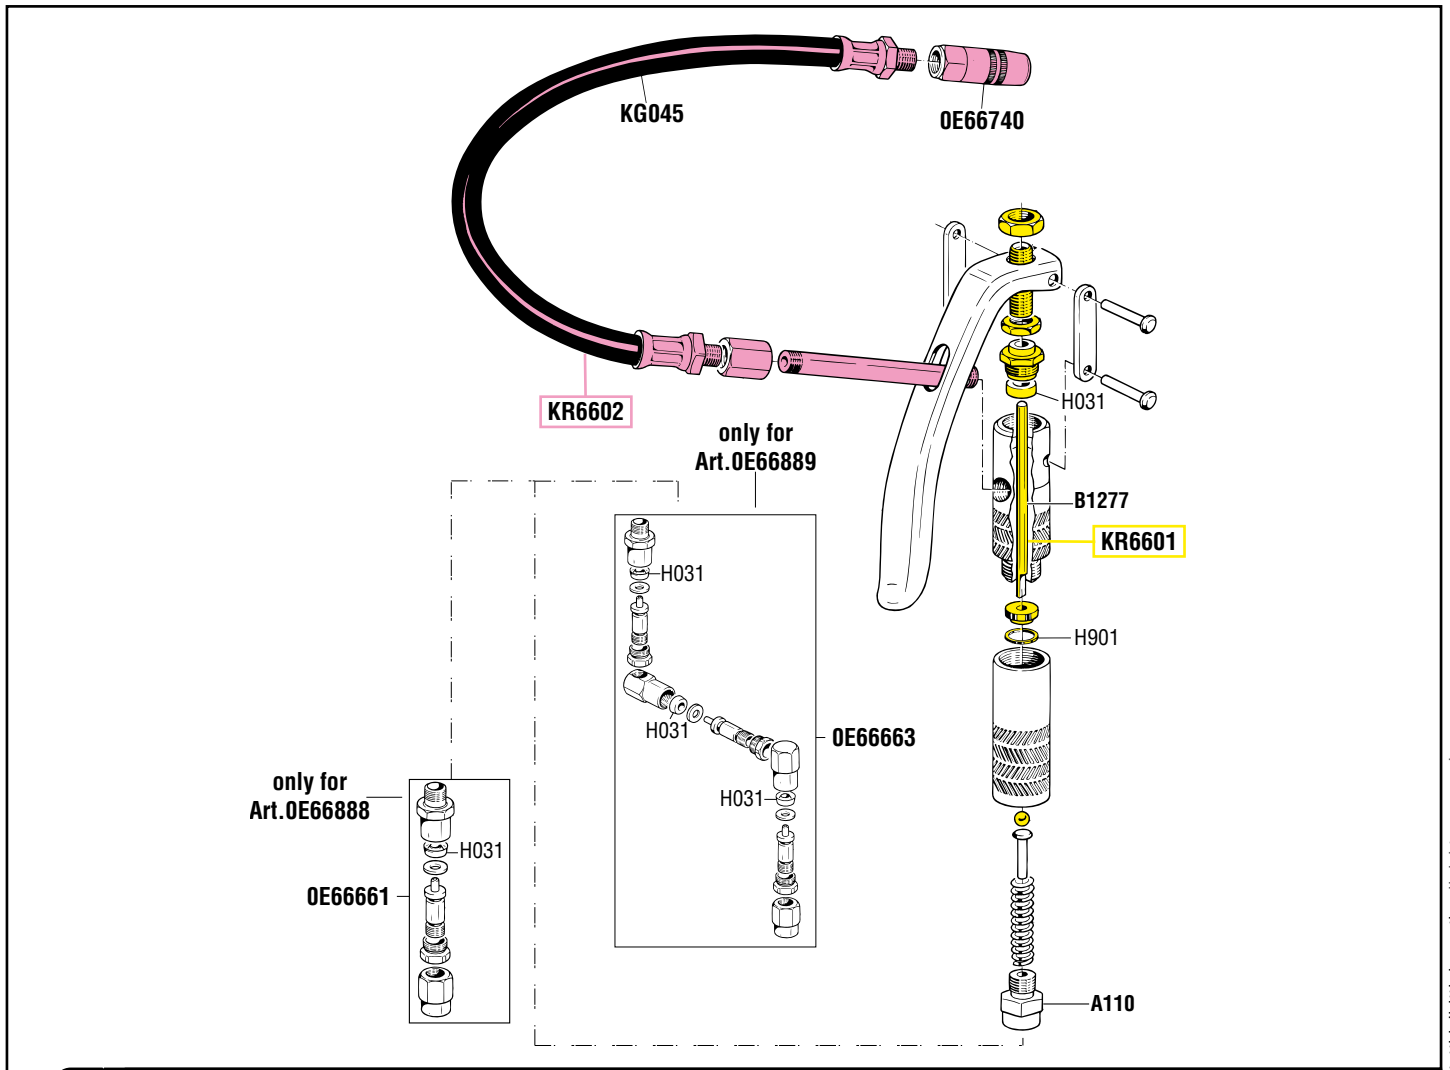

VISTA ESPLOSA - EXPLODED VIEW

tutti i diritti riservati - all rights reserved

GUIDA RICAMBI - SPARE PARTS GUIDE

KIT RICAMBI

OGNI KIT SOTTO RIPORTATO COMPRENDE I RICAMBI EVIDENZIATI CON LO STESSO COLORE E LE RELATIVE GUARNIZIONI. QUESTI RICAMBI NON SONO FORNIBILI SEPARATAMENTE TRANNE QUELLI CODIFICATI.

SPARE PARTS KITS

EACH KIT SHOWN WITH THE SAME COLOR INCLUDES ALSO THE GASKETS. THE SPARE PARTS INCLUDED IN THE KIT CAN'T BE SUPPLIED SEPARATELY EXCEPT THOSE SHOWN WITH A PROPER CODE.

CODICE CODE	DESCRIZIONE DESCRIPTION	Q.TÀ QTY
KR6601	STELO E GRANO REGOLA LEVA ROD GROUP AND HANDLE CONTROL NUT	1
KR6602	TUBO DI CONNESSIONE CONNECTION PIPE	1

ELENCO RICAMBI FORNIBILI SINGOLARMENTE

LIST OF SPARE PARTS WHICH CAN BE SUPPLIED SEPARATELY

CODICE CODE	DESCRIZIONE DESCRIPTION	Q.TÀ QTY
OE66661	SNODO DRITTO STRAIGHT SWIVEL	1
OE66663	SNODO TRIPLO TRIPLE SWIVEL	1
OE66740	TESTINA DI GRASSAGGIO 4 JAWS GREASE FITTING	1
A110	MANICOTTO COUPLING	1
B1277	STELO ROD	1
KG045	TUBO EROGAZIONE DELIVERY HOSE	1

**Art.
KR6652**

KIT GUARNIZIONI COMPLETO

COMPOSTO DALLE GUARNIZIONI SOTTO ELENCAE
JOINTS GASKETS LIST
INCLUDING ALL THE GASKETS SHOWN HERE UNDER

CODICE CODE	DESCRIZIONE DESCRIPTION	Q.TÀ QTY
H031	GUARNIZIONE GASKET	4
H901	GUARNIZIONE RAME COPPER GASKET	1

**Art.
KS6683**

SET RICAMBI CONSIGLIATI

AI PUNTI VENDITA E ASSISTENZA,
COMPOSTO DAI RICAMBI SOTTO ELENCAE

SPARE PARTS KIT ADVISED

TO THE REPAIR CENTERS. THIS KIT INCLUDES
ALL THE SPARE PARTS SHOWN HERE UNDER

CODICE CODE	DESCRIZIONE DESCRIPTION	Q.TÀ QTY
66740	TESTINA DI GRASSAGGIO 4 JAWS GREASE FITTING	1
B1277	STELO ROD	1
KG045	TUBO EROGAZIONE DELIVERY HOSE	1
KR6652	KIT GUARNIZIONI COMPLETO COMPLETE GASKETS KIT	1