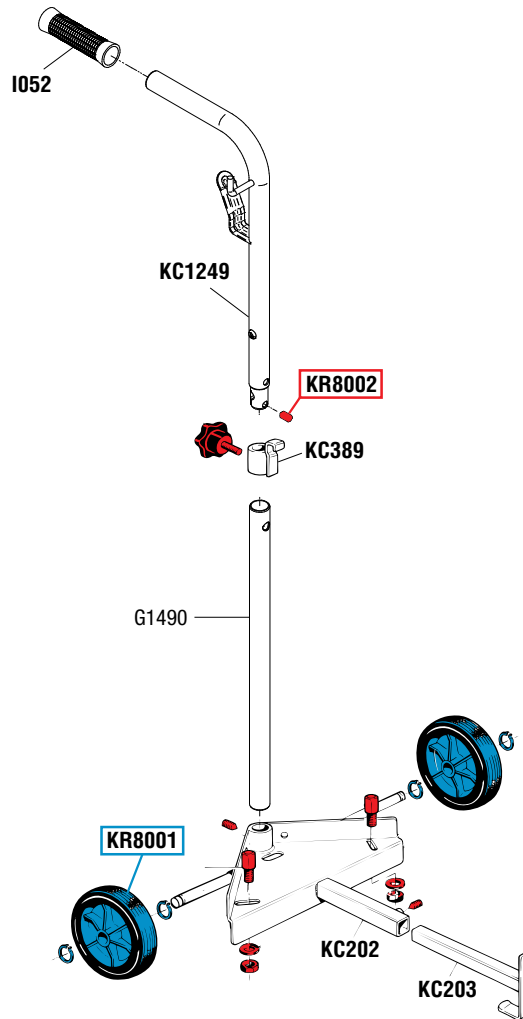

VISTA ESPLOSA - EXPLODED VIEW

tutti i diritti riservati - all rights reserved

GUIDA RICAMBI - SPARE PARTS GUIDE

KIT RICAMBI

OGNI KIT SOTTO RIPORTATO COMPRENDE I RICAMBI EVIDENZIATI CON LO STESSO COLORE E LE RELATIVE GUARNIZIONI. QUESTI RICAMBI NON SONO FORNIBILI SEPARATAMENTE TRANNE QUELLI CODIFICATI.

SPARE PARTS KITS

EACH KIT SHOWN WITH THE SAME COLOR INCLUDES ALSO THE GASKETS. THE SPARE PARTS INCLUDED IN THE KIT CAN'T BE SUPPLIED SEPARATELY EXCEPT THOSE SHOWN WITH A PROPER CODE.

CODICE CODE	DESCRIZIONE DESCRIPTION	Q.TÀ QTY
KR8001	2 RUOTE FISSE ø 125 2 FIXED WHEELS ø 125	1
KR8002	ACCESSORI ACCESSORIES	1

ELENCO RICAMBI FORNIBILI SINGOLARMENTE

LIST OF SPARE PARTS WHICH CAN BE SUPPLIED SEPARATELY

CODICE CODE	DESCRIZIONE DESCRIPTION	Q.TÀ QTY
G1490	MANICO INFERIORE LOWER HANDLE	1
I052	MANOPOLA KNOB	1
KC389	GANCIO BLOCCA FUSTO DRUM HOLDING HOOK	1
KC202	PIANO CARRELLO TROLLEY TOP	1
KC203	SUPPORTO REGOLABILE ADJUSTABLE SUPPORT	1
KC1249	MANICO SUPERIORE UPPER HANDLE	1