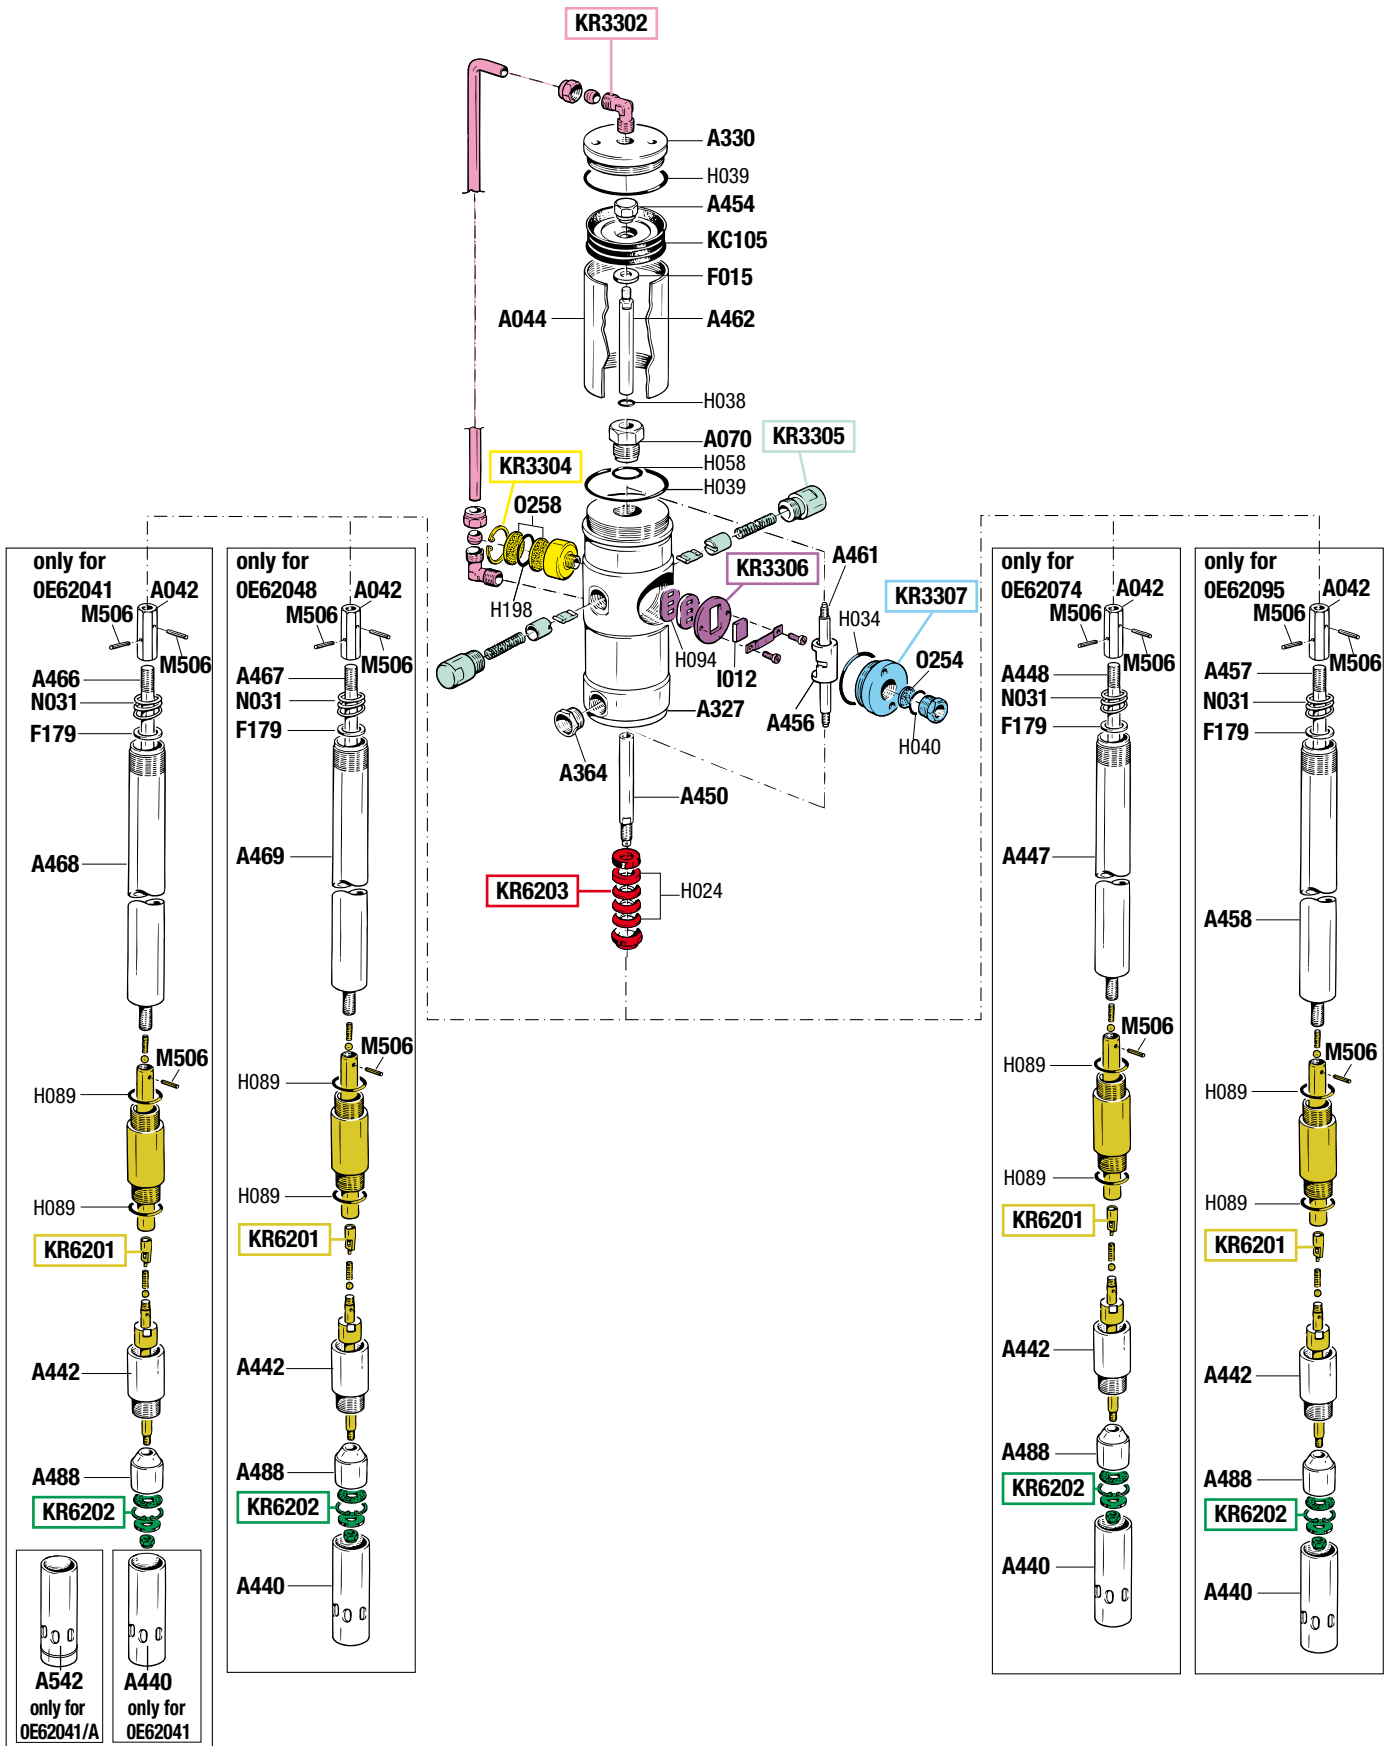

**VISTA ESPLOSA - EXPLODED VIEW**

## GUIDA RICAMBI - SPARE PARTS GUIDE

### SPARE PARTS KITS

EACH KIT SHOWN WITH THE SAME COLOR INCLUDES ALSO THE GASKETS. THE SPARE PARTS INCLUDED IN THE KIT CAN'T BE SUPPLIED SEPARATELY EXCEPT THOSE SHOWN WITH A PROPER CODE.

CODICE CODE	DESCRIZIONE DESCRIPTION	Q.TÀ QTY
KR3302	TUBO RICICLO CON RACCORDI TUBE WITH CONNECTIONS	1
KR3304	SILENZIATORE MUFFLER	1
KR3305	DOPPIO GRUPPO INVERTITORE DOUBLE PLUNGER GROUP	1
KR3306	GRUPPO DISTRIBUTORE D'ARIA SLIDE VALVE GROUP	1
KR3307	TAPPO ENTRATA ARIA AIR INLET CONNECTION	1
KR6201	GRUPPO POMPANTE CON VALVOLE PUMPING GROUP WITH VALVES	1
KR6202	FILTRO E RONDELLA POMPANTE FILTER AND WASHER FOR SHANK	1
KR6203	GUARNIZIONI PACCO-RONDELLA SET OF GASKETS WITH WASHER	1

### ELENCO RICAMBI FORNIBILI SINGOLARMENTE LIST OF SPARE PARTS WHICH CAN BE SUPPLIED SEPARATELY

CODICE CODE	DESCRIZIONE DESCRIPTION	Q.TÀ QTY
A042	GIUNTO MOTORE POMPANTE JOINT	1
A044	CILINDRO MOTORE MOTOR CYLINDER	1
A070	GUIDA STELO ROD GUIDE	1
A327	CORPO MOTORE MOTOR BODY	1
A330	TESTA MOTORE MOTOR HEAD	1
A364	RIDUZIONE REDUCTION	1
A440	TERMINALE PESCANTE SHANK END	1
A442	CILINDRO BATTUTA VALVOLA CYLINDER	1
A447	TUBO POMPANTE Art. 0E62074 PUMPING TUBE Art. 0E62074	1
A448	STELO POMPANTE Art. 0E62074 PUMPING ROD Art. 0E62074	1
A450	ALBERO INFERIORE MOTORE MOTOR SPINDLE	1
A454	DADO BLOCCA PISTONE NUT	1
A456	SPINGI INVERTITORE SHUTTLE	1
A457	STELO POMPANTE Art. 0E62095 PUMPING ROD Art. 0E62095	1
A458	TUBO POMPANTE Art. 0E62095 PUMPING TUBE Art. 0E62095	1
A461	ALBERO CENTRALE MOTORE MOTOR SPINDLE	1
A462	ALBERO PISTONE MOTORE MOTOR PISTON	1
A466	STELO POMPANTE Art. 0E62041 PUMPING ROD Art. 0E62041	1
A467	STELO POMPANTE Art. 0E62048 PUMPING ROD Art. 0E62048	1
A468	TUBO POMPANTE Art. 0E62041 PUMPING TUBE Art. 0E62041	1
A469	TUBO POMPANTE Art. 0E62048 PUMPING TUBE Art. 0E62048	1
A488	TAMPONE COMPENSATORE PLUG STOPPER	1
F015	RONDELLA WASHER	1
F179	RONDELLA FERMO MOLLA WASHER	1
M506	SPINA ELASTICA 3 x 14 PIN 3 x 14	3
N031	MOLLA PREMI PACCO SPRING	1