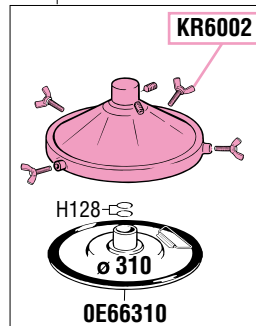

VISTA ESPLOSA - EXPLODED VIEW

 only for
art. OE60280

 only for
art. OE60310

 only for
art. OE60311

GUIDA RICAMBI - SPARE PARTS GUIDE
KIT RICAMBI

OGNI KIT SOTTO RIPORTATO COMPRENDE I RICAMBI EVIDENZIATI CON LO STESSO COLORE E LE RELATIVE GUARNIZIONI. QUESTI RICAMBI NON SONO FORNIBILI SEPARATAMENTE TRANNE QUELLI CODIFICATI.

SPARE PARTS KITS

EACH KIT SHOWN WITH THE SAME COLOR INCLUDES ALSO THE GASKETS. THE SPARE PARTS INCLUDED IN THE KIT CAN'T BE SUPPLIED SEPARATELY EXCEPT THOSE SHOWN WITH A PROPER CODE.

CODICE CODE	DESCRIZIONE DESCRIPTION	Q.TÀ QTY
KR6001	POMPA GRASSO MANUALE MANUAL GREASE PUMP	1
KR6002	COPERCHIO INGRASSATORE \varnothing 310 COVER \varnothing 310	1
KR6003	COPERCHIO INGRASSATORE \varnothing 280 COVER \varnothing 280	1
KR6007	COPERCHIO INGRASSATORE \varnothing 337 COVER \varnothing 337	1
KR6801	ACCESSORI MANICO E LEVA HANDLE ACCESSORIES AND LEVER	1
KR6802	TUBO EROGAZIONE COMPLETO COMPLETE GREASE DELIVERY HOSE	1

ELENCO RICAMBI FORNIBILI SINGOLARMENTE

LIST OF SPARE PARTS WHICH CAN BE SUPPLIED SEPARATELY

CODICE CODE	DESCRIZIONE DESCRIPTION	Q.TÀ QTY
OE66265	MEMBRANA INGRASSATORE MANUALE FOLLOWER PLATE OF MANUAL PUMP	1
OE66310	MEMBRANA INGRASSATORE MANUALE FOLLOWER PLATE OF MANUAL PUMP	1
OE66739	TESTINA DI INGRASSAGGIO 4 JAWS GREASE FITTING	1