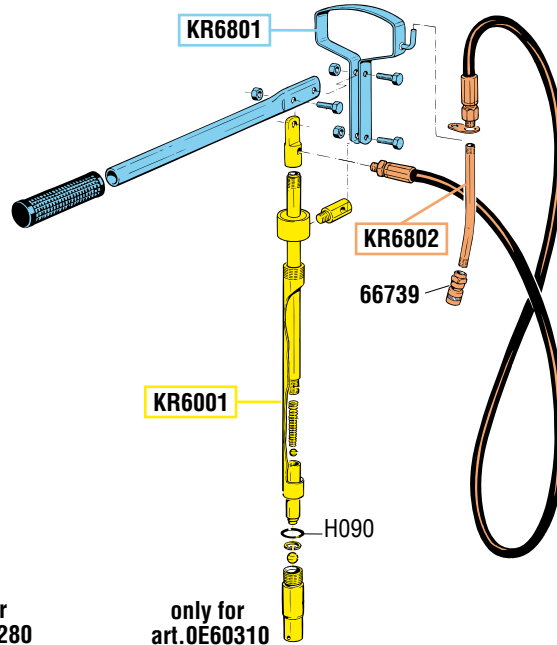

VISTA ESPLOSA - EXPLODED VIEW

 only for
art. OE60280

 only for
art. OE60310

 only for
art. OE60311

GUIDA RICAMBI - SPARE PARTS GUIDE
KIT RICAMBI

OGNI KIT SOTTO RIPORTATO COMPRENDE I RICAMBI EVIDENZIATI CON LO STESSO COLORE E LE RELATIVE GUARNIZIONI. QUESTI RICAMBI NON SONO FORNIBILI SEPARATAMENTE TRANNE QUELLI CODIFICATI.

SPARE PARTS KITS

EACH KIT SHOWN WITH THE SAME COLOR INCLUDES ALSO THE GASKETS. THE SPARE PARTS INCLUDED IN THE KIT CAN'T BE SUPPLIED SEPARATELY EXCEPT THOSE SHOWN WITH A PROPER CODE.

CODICE CODE	DESCRIZIONE DESCRIPTION	Q.TÀ QTY
KR6001	POMPA GRASSO MANUALE MANUAL GREASE PUMP	1
KR6002	COPERCHIO INGRASSATORE \varnothing 310 COVER \varnothing 310	1
KR6003	COPERCHIO INGRASSATORE \varnothing 280 COVER \varnothing 280	1
KR6007	COPERCHIO INGRASSATORE \varnothing 337 COVER \varnothing 337	1
KR6801	ACCESSORI MANICO E LEVA HANDLE ACCESSORIES AND LEVER	1
KR6802	TUBO EROGAZIONE COMPLETO COMPLETE GREASE DELIVERY HOSE	1

ELENCO RICAMBI FORNIBILI SINGOLARMENTE

LIST OF SPARE PARTS WHICH CAN BE SUPPLIED SEPARATELY

CODICE CODE	DESCRIZIONE DESCRIPTION	Q.TÀ QTY
OE66265	MEMBRANA INGRASSATORE MANUALE FOLLOWER PLATE OF MANUAL PUMP	1
OE66310	MEMBRANA INGRASSATORE MANUALE FOLLOWER PLATE OF MANUAL PUMP	1
OE66739	TESTINA DI INGRASSAGGIO 4 JAWS GREASE FITTING	1

**Art.
KR6850**
KIT GUARNIZIONI COMPLETO

 COMPOSTO DALLE GUARNIZIONI SOTTO ELENCATE
JOINTS GASKETS LIST
 INCLUDING ALL THE GASKETS SHOWN HERE UNDER

CODICE CODE	DESCRIZIONE DESCRIPTION	Q.TÀ QTY
H090	O-RING 3056	1
H128	O-RING 4100	2