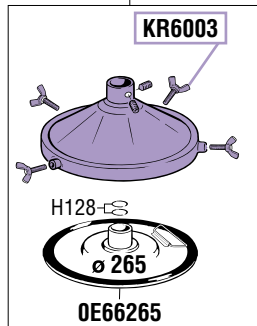

VISTA ESPLOSA - EXPLODED VIEW

 only for
art. OE60280

 only for
art. OE60310

 only for
art. OE60311

GUIDA RICAMBI - SPARE PARTS GUIDE
KIT RICAMBI

OGNI KIT SOTTO RIPORTATO COMPRENDE I RICAMBI EVIDENZIATI CON LO STESSO COLORE E LE RELATIVE GUARNIZIONI. QUESTI RICAMBI NON SONO FORNIBILI SEPARATAMENTE TRANNE QUELLI CODIFICATI.

SPARE PARTS KITS

EACH KIT SHOWN WITH THE SAME COLOR INCLUDES ALSO THE GASKETS. THE SPARE PARTS INCLUDED IN THE KIT CAN'T BE SUPPLIED SEPARATELY EXCEPT THOSE SHOWN WITH A PROPER CODE.

CODICE CODE	DESCRIZIONE DESCRIPTION	Q.TÀ QTY
KR6001	POMPA GRASSO MANUALE MANUAL GREASE PUMP	1
KR6002	COPERCHIO INGRASSATORE \varnothing 310 COVER \varnothing 310	1
KR6003	COPERCHIO INGRASSATORE \varnothing 280 COVER \varnothing 280	1
KR6007	COPERCHIO INGRASSATORE \varnothing 337 COVER \varnothing 337	1
KR6801	ACCESSORI MANICO E LEVA HANDLE ACCESSORIES AND LEVER	1
KR6802	TUBO EROGAZIONE COMPLETO COMPLETE GREASE DELIVERY HOSE	1

ELENCO RICAMBI FORNIBILI SINGOLARMENTE

LIST OF SPARE PARTS WHICH CAN BE SUPPLIED SEPARATELY

CODICE CODE	DESCRIZIONE DESCRIPTION	Q.TÀ QTY
OE66265	MEMBRANA INGRASSATORE MANUALE FOLLOWER PLATE OF MANUAL PUMP	1
OE66310	MEMBRANA INGRASSATORE MANUALE FOLLOWER PLATE OF MANUAL PUMP	1
OE66739	TESTINA DI INGRASSAGGIO 4 JAWS GREASE FITTING	1