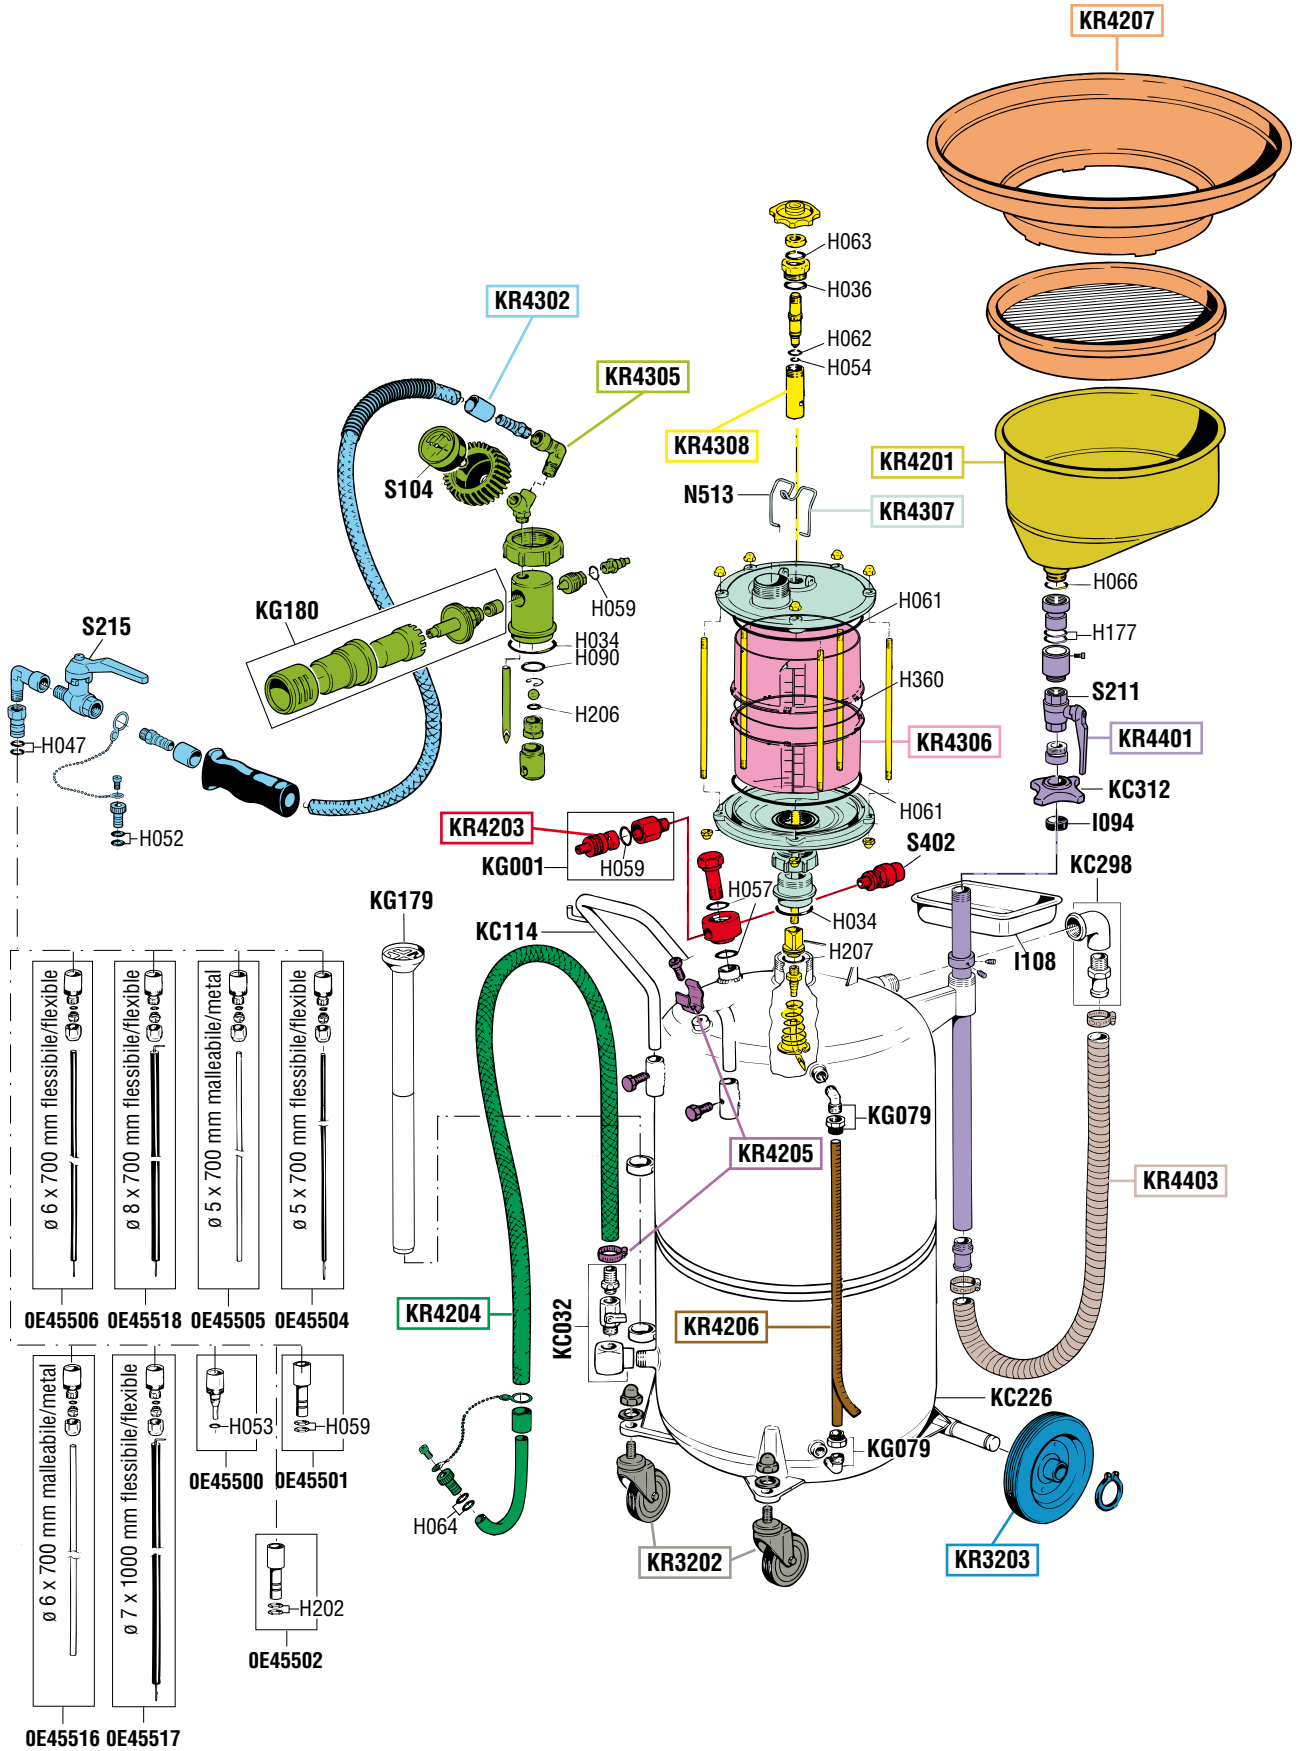

VISTA ESPLOSA - EXPLODED VIEW

GUIDA RICAMBI - SPARE PARTS GUIDE

KIT RICAMBI		
OGNI KIT SOTTO RIPORTATO COMPRENDE I RICAMBI EVIDENZIATI CON LO STESSO COLORE E LE RELATIVE GUARNIZIONI. QUESTI RICAMBI NON SONO FORNIBILI SEPARATAMENTE TRANNE QUELLI CODIFICATI.		
SPARE PARTS KITS		
EACH KIT SHOWN WITH THE SAME COLOR INCLUDES ALSO THE GASKETS. THE SPARE PARTS INCLUDED IN THE KIT CAN'T BE SUPPLIED SEPARATELY EXCEPT THOSE SHOWN WITH A PROPER CODE.		
CODICE CODE	DESCRIZIONE DESCRIPTION	Q.TÀ QTY
KR3202	DUE RUOTE PIROETTANTI CON DADI TWO SWEVELLING WHEELS WITH NUTS.	1
KR3203	2 RUOTE FISSE CON ANELLI ELASTICI 2 FIXED WHEELS W/RETAINING RINGS	1
KR4201	COPPA RACCOGLI OLIO OIL COLLECTING BOWL	1
KR4203	GRUPPO RUBINETTO-VALVOLA DI SICUREZZA AIR TAP AND SAFETY VALVE GROUP	1
KR4204	TUBO SCARICO CON FASCETTA DISCHARGING HOSE W/HOSE CLAMP	1
KR4205	SET DI VITI PER SERBATOIO SET OF SCREWS FOR RESERVOIR	1
KR4206	TUBO LIVELLO ED ETICHETTA (90 I) GAUGE TUBE AND LABEL (90 I)	1
KR4207	IMBUTO CON GRIGLIA FUNNEL WITH NET	1
KR4302	TUBO ASPIRAZIONE COMPLETO COMPLETE SUCTION HOSE	1
KR4305	GRUPPO ASPIRAZIONE COMPLETO COMPLETE SUCTION GROUP	1
KR4306	CILINDRO - 2 O-RING - ETICHETTA CYLINDER - 2 O-RING - LABEL	1
KR4307	DUE FLANGE PRECAMERA TWO TRANSPARENT BOWL FLANGES	1
KR4308	ACCESSORI PRECAMERA TRANSPARENT BOWL ACCESSORIES	1
KR4401	TUBO SUPPORTO COPPA BOWL SUPPORTING TUBE	1
KR4403	TUBO FLESSIBILE PER SERBATOIO 90 I CONNECTING HOSE FOR 90 I RESERVOIR	1