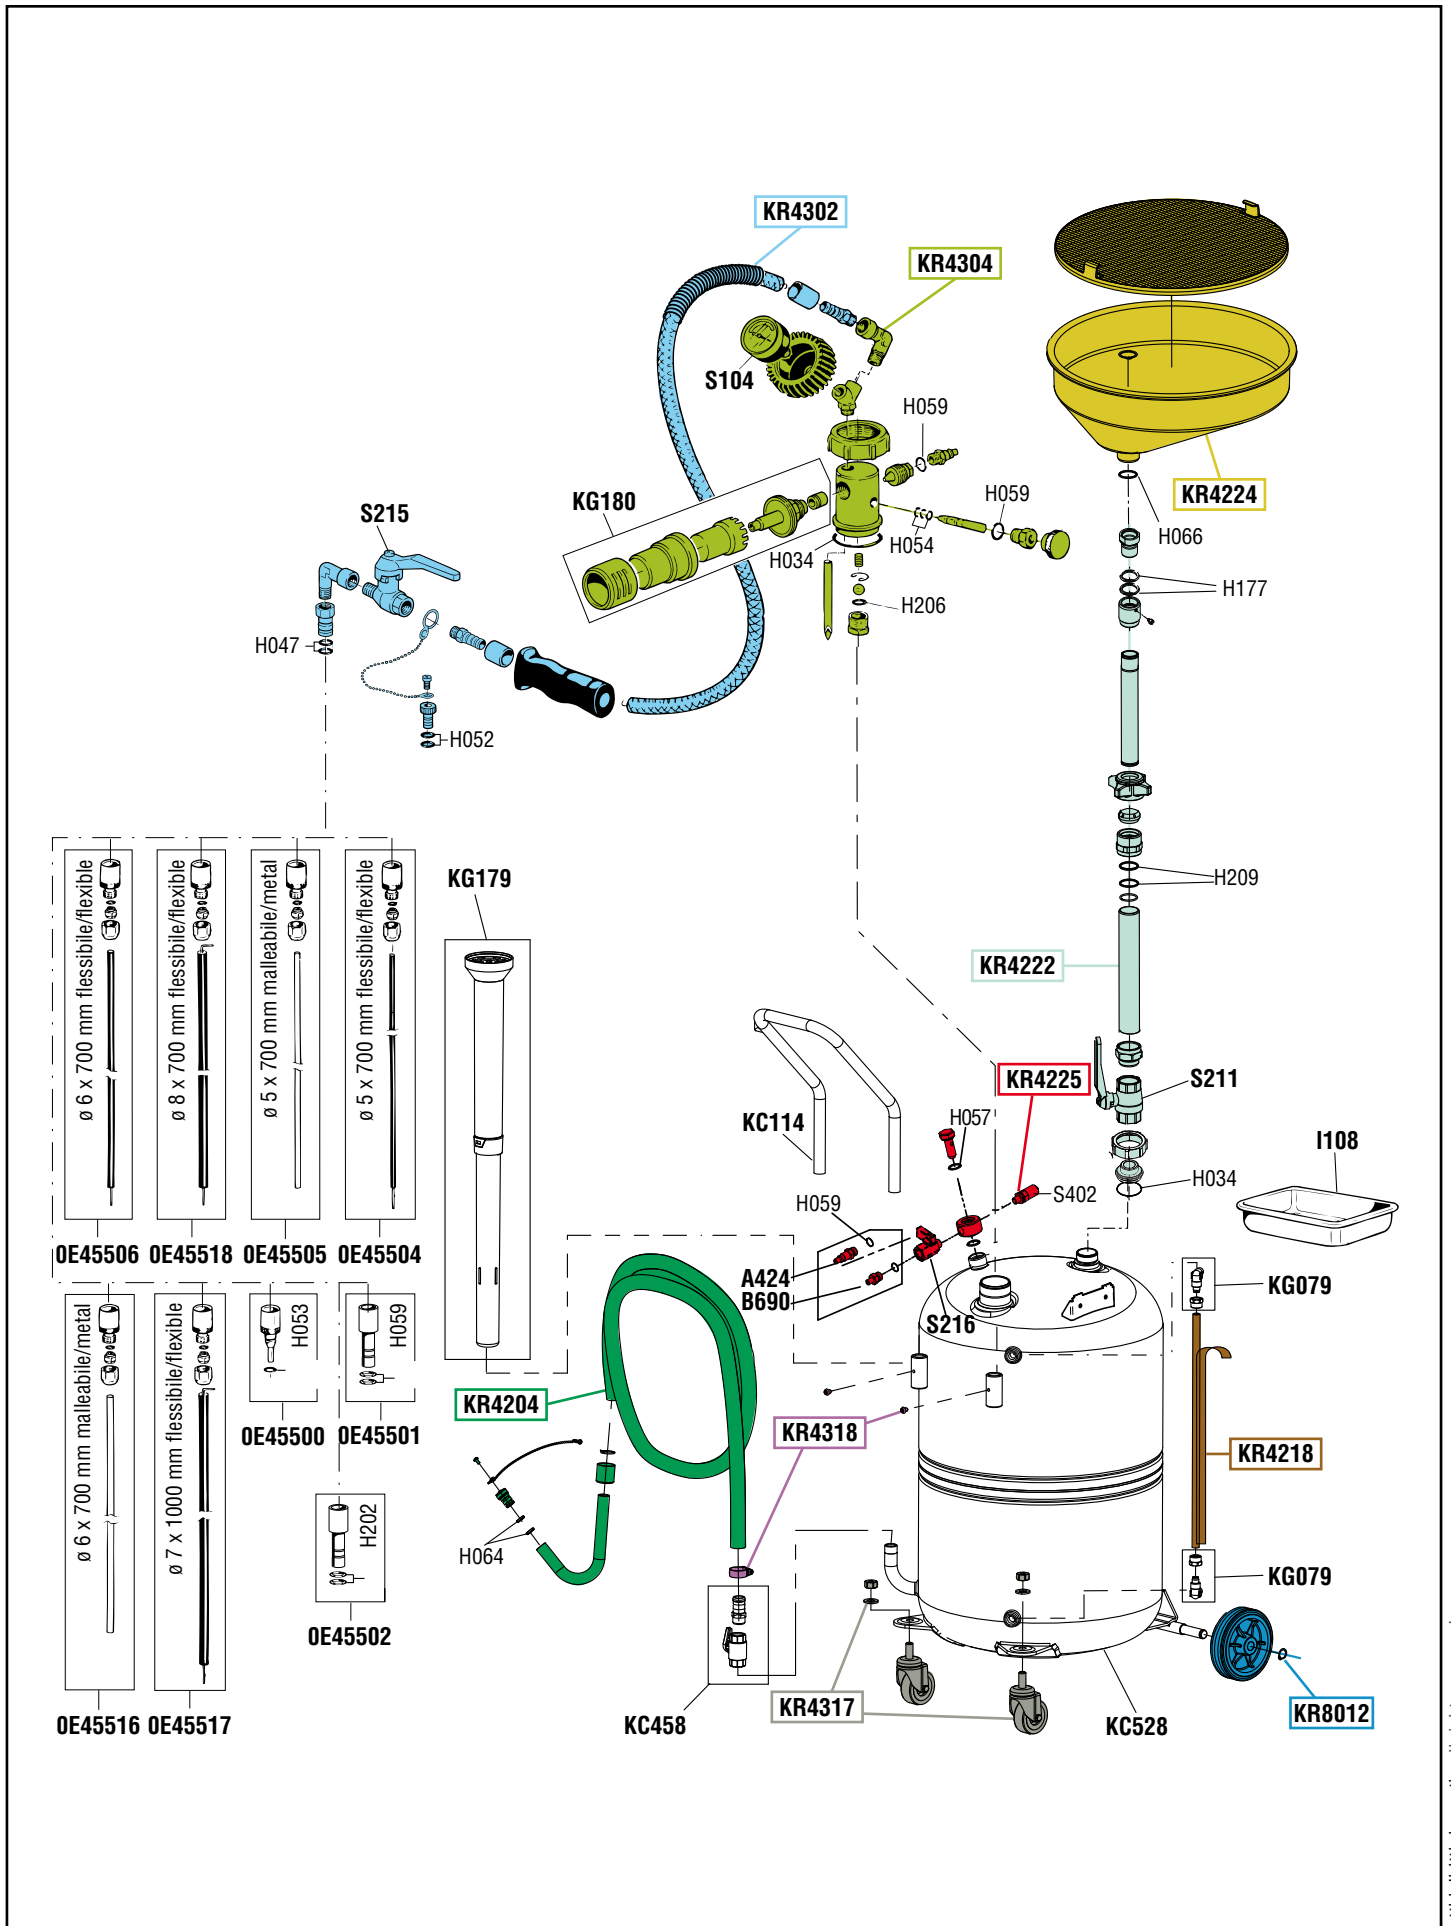

VISTA ESPLOSA - EXPLODED VIEW