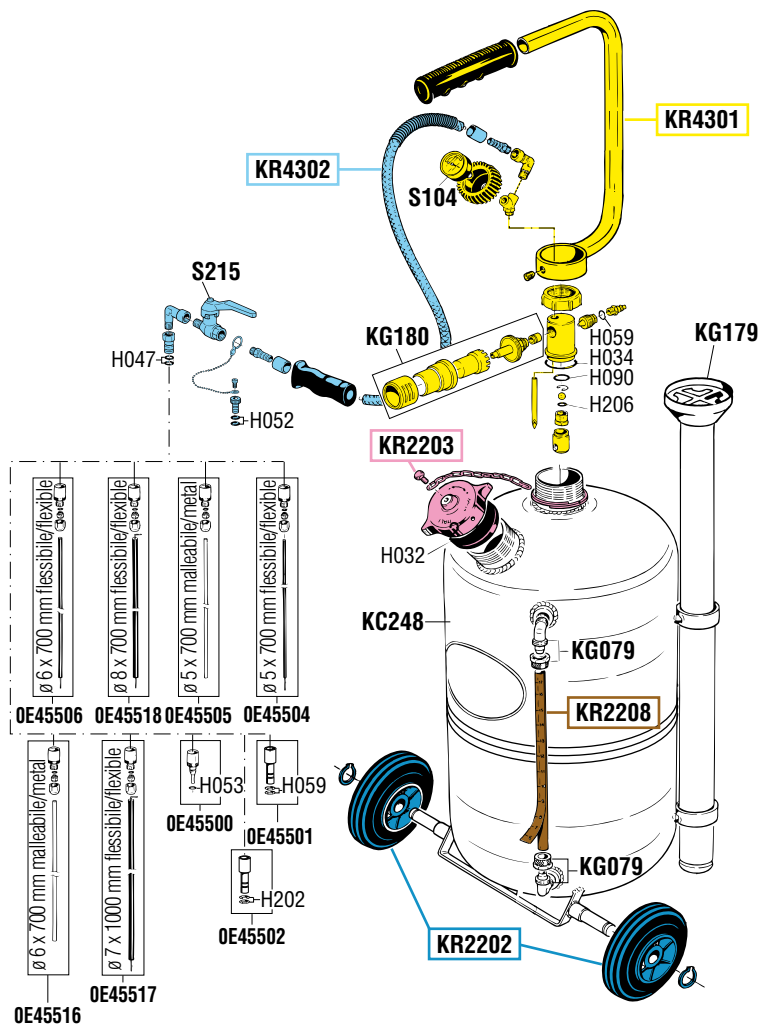

VISTA ESPLOSA - EXPLODED VIEW

tutti i diritti riservati - all rights reserved

GUIDA RICAMBI - SPARE PARTS GUIDE

KIT RICAMBI

OGNI KIT SOTTO RIPORTATO COMPRENDE I RICAMBI EVIDENZIATI CON LO STESSO COLORE E LE RELATIVE GUARNIZIONI. QUESTI RICAMBI NON SONO FORNIBILI SEPARATAMENTE TRANNE QUELLI CODIFICATI.

SPARE PARTS KITS

EACH KIT SHOWN WITH THE SAME COLOR INCLUDES ALSO THE GASKETS. THE SPARE PARTS INCLUDED IN THE KIT CAN'T BE SUPPLIED SEPARATELY EXCEPT THOSE SHOWN WITH A PROPER CODE.

CODICE CODE	DESCRIZIONE DESCRIPTION	Q.TÀ QTY
KR2202	DUE RUOTE Fisse CON ANELLI ELASTICI TWO FIXED WHEELS W/RETAINING RINGS	1
KR2203	TAPPO ALTA PRESSIONE HIGH PRESSURE PLUG	1
KR2208	TUBO LIVELLO CON ETICHETTA (24 l) GAUGE TUBE WITH LABEL (24 l)	1
KR4301	GRUPPO ASPIRATORE E MANICO SUCTION GROUP AND HANDLE	1
KR4302	TUBO ASPIRAZIONE COMPLETO COMPLETE SUCTION HOSE	1

ELENCO RICAMBI FORNIBILI SINGOLARMENTE

LIST OF SPARE PARTS WHICH CAN BE SUPPLIED SEPARATELY

CODICE CODE	DESCRIZIONE DESCRIPTION	Q.TÀ QTY
OE45500	RACCORDO PER SONDE (VOLKSWAGEN) CONNECTOR FOR PROBES (VOLKSWAGEN)	1
OE45501	RACCORDO PER SONDE (BMW) CONNECTOR FOR PROBES (BMW)	1
OE45502	RACCORDO PER SONDE (CITROEN) CONNECTOR FOR PROBES (CITROEN)	1
OE45504	SONDA ø 5 x 700 FLESSIBILE PROBE ø 5 x 700 FLEXIBLE	1
OE45505	SONDA ø 5 x 700 METALLO-MALLEABILE PROBE ø 5 x 700 MALLEABLE METAL	1
OE45506	SONDA ø 6 x 700 FLESSIBILE PROBE ø 6 x 700 FLEXIBLE	1
OE45516	SONDA ø 6 x 700 METALLO-MALLEABILE PROBE ø 6 x 700 MALLEABLE METAL	1
OE45517	SONDA ø 7 x 1000 FLESSIBILE PROBE ø 7 x 1000 FLEXIBLE	1
OE45518	SONDA ø 8 x 700 FLESSIBILE PROBE ø 8 x 700 FLEXIBLE	1
KC248	SERBATOIO 24 l RESERVOIR 24 l	1
KG079	RUBINETTO A SFERA 1/4" 1/4" BALL VALVE	2
KG179	VALVOLA SICUREZZA 10 bar 10 bar SAFETY VALVE	1
KG180	SICUREZZA 10 bar 10 bar SAFETY VALVE	1
S104	SICUREZZA 10 bar 10 bar SAFETY VALVE	1
S215	SICUREZZA 10 bar 10 bar SAFETY VALVE	1

**Art.
KR4350**

KIT GUARNIZIONI COMPLETO

COMPOSTO DALLE GUARNIZIONI SOTTO ELENCAE
JOINTS GASKETS LIST
INCLUDING ALL THE GASKETS SHOWN HERE UNDER

CODICE CODE	DESCRIZIONE DESCRIPTION	Q.TÀ QTY
H032	GUARNIZIONE TAPPO GASKET	1
H034	O-RING 3156	1
H047	O-RING 2050	2
H052	O-RING 106	2
H053	O-RING 2025	1
H059	O-RING 2037	3
H090	O-RING 3056	1
H202	O-RING 2043	2
H206	O-RING 3043 "VITON"	1

**Art.
KS4380**

SET RICAMBI CONSIGLIATI

AI PUNTI VENDITA E ASSISTENZA,
COMPOSTO DAI RICAMBI SOTTO ELENCAE

SPARE PARTS KIT ADVISED

TO THE REPAIR CENTERS. THIS KIT INCLUDES
ALL THE SPARE PARTS SHOWN HERE UNDER

CODICE CODE	DESCRIZIONE DESCRIPTION	Q.TÀ QTY
KR4302	TUBO ASPIRAZIONE COMPLETO COMPLETE SUCTION HOSE	1
KR4350	KIT GUARNIZIONI COMPLETO COMPLETE GASKETS KIT	1
S104	VUOTOMETRO ø 60 mm VACUUMETER ø 60 mm	1