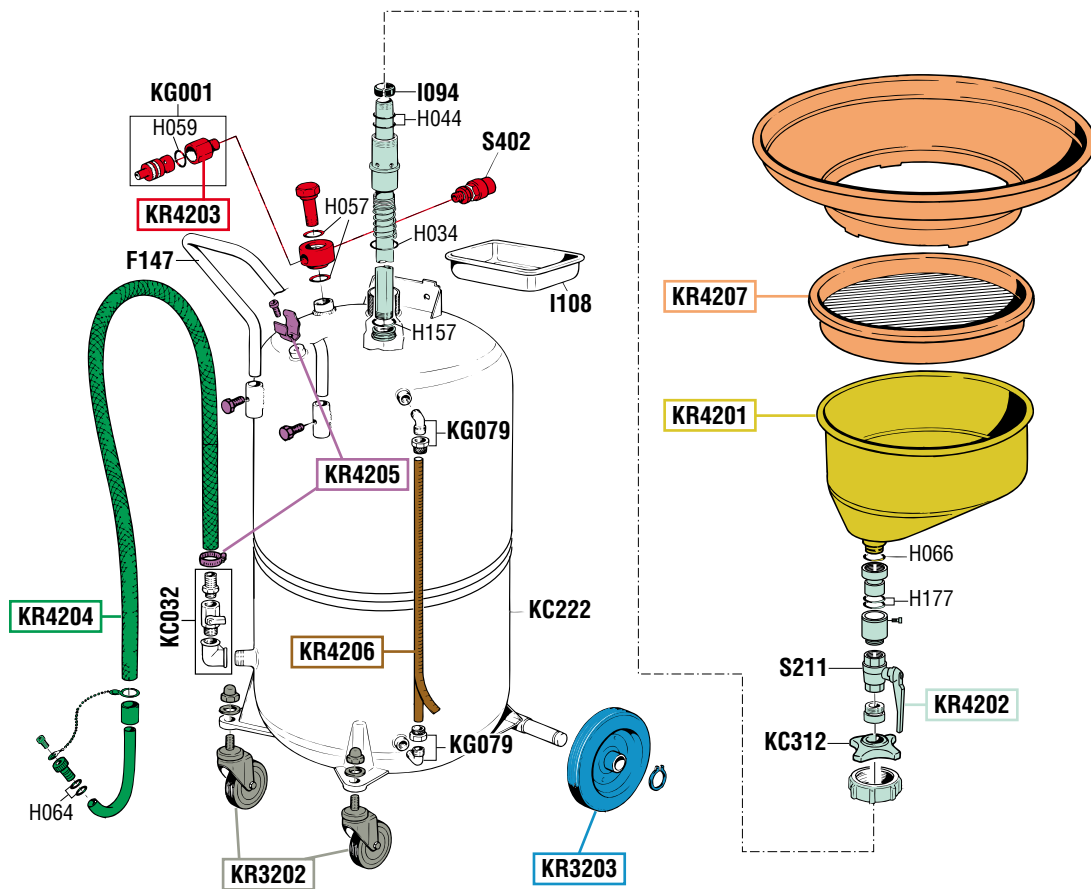

VISTA ESPLOSA - EXPLODED VIEW

tutti i diritti riservati - all rights reserved

GUIDA RICAMBI - SPARE PARTS GUIDE

KIT RICAMBI

OGNI KIT SOTTO RIPORTATO COMPRENDE I RICAMBI EVIDENZIATI CON LO STESSO COLORE E LE RELATIVE GUARNIZIONI. QUESTI RICAMBI NON SONO FORNIBILI SEPARATAMENTE TRANNE QUELLI CODIFICATI.

SPARE PARTS KITS

EACH KIT SHOWN WITH THE SAME COLOR INCLUDES ALSO THE GASKETS. THE SPARE PARTS INCLUDED IN THE KIT CAN'T BE SUPPLIED SEPARATELY EXCEPT THOSE SHOWN WITH A PROPER CODE.

CODICE CODE	DESCRIZIONE DESCRIPTION	Q.TÀ QTY
KR3202	DUE RUOTE PIROETTANTI CON DADI TWO SWEVELLING WHEELS WITH NUTS.	1
KR3203	2 RUOTE FISSE CON ANELLI ELASTICI 2 FIXED WHEELS W/RETAINING RINGS	1
KR4201	COPPA RACCOGLI OLIO OIL COLLECTING BOWL	1
KR4202	GRUPPO COLLEGAMENTO CONNECTING GROUP	1
KR4203	GRUPPO RUBINETTO-VALVOLA DI SICUREZZA AIR TAP AND SAFETY VALVE GROUP	1
KR4204	TUBO DI SCARICO CON FASCETTA DISCHARGING HOSE W/HOSE CLAMP	1
KR4205	SET DI VITI PER SERBATOIO SET OF SCREWS FOR RESERVOIR	1
KR4206	TUBO LIVELLO CON ETICHETTA (90 l) GAUGE TUBE WITH LABEL (90 l)	1
KR4207	IMBUTO CON GRIGLIA FUNNEL WITH NET	1

**ELENCO RICAMBI FORNIBILI SINGOLARMENTE
LIST OF SPARE PARTS WHICH CAN BE SUPPLIED
SEPARATELY**

CODICE CODE	DESCRIZIONE DESCRIPTION	Q.TÀ QTY
F147	MANICO A "U" HANDLE	1
I108	VASCHETTA PORTA OGGETTI TOOL TRAY	1
KC032	GRUPPO SCARICO SERBATOIO DISCHARGING GROUP	1
KC222	SERBATOIO 90 l RESERVOIR 90 l	1
KC312	GHIERA IRON RING	1
KG001	RUBINETTO UNIVERSALE CARICA ARIA AIR TAP	1
KG079	GRUPPO GOMITO E GHIERA RING AND ELBOW JOINT GROUP	2
S211	RUBINETTO SFERA 1" 1" BALL VALVE	1
S402	VALVOLA DI SICUREZZA 1 bar 1 bar SAFETY VALVE	1

**Art.
KR4250**

**KIT GUARNIZIONI COMPLETO
COMPOSTO DALLE GUARNIZIONI SOTTO ELENCAE
JOINTS GASKETS LIST
INCLUDING ALL THE GASKETS SHOWN HERE UNDER**

CODICE CODE	DESCRIZIONE DESCRIPTION	Q.TÀ QTY
H034	O-RING 3156	1
H044	O-RING 4137	2
H057	O-RING 2062	2
H059	O-RING 2037	1
H064	O-RING 3043	2
H066	O-RING 3118	1
H157	O-RING 3137 "VITON"	1
H177	O-RING 4131	2
I094	OGIVA STRINGI TUBO / OGIVE	1

**Art.
KS4280**

**SET RICAMBI CONSIGLIATI
AI PUNTI VENDITA E ASSISTENZA,
COMPOSTO DAI RICAMBI SOTTO ELENCAE**

**SPARE PARTS KIT ADVISED
TO THE REPAIR CENTERS. THIS KIT INCLUDES
ALL THE SPARE PARTS SHOWN HERE UNDER**

CODICE CODE	DESCRIZIONE DESCRIPTION	Q.TÀ QTY
KR4204	TUBO SCARICO CON FASCETTA DISCHARGING HOSE W/HOSE CLAMP	1
KR4250	KIT GUARNIZIONI COMPLETO COMPLETE GASKETS KIT	1