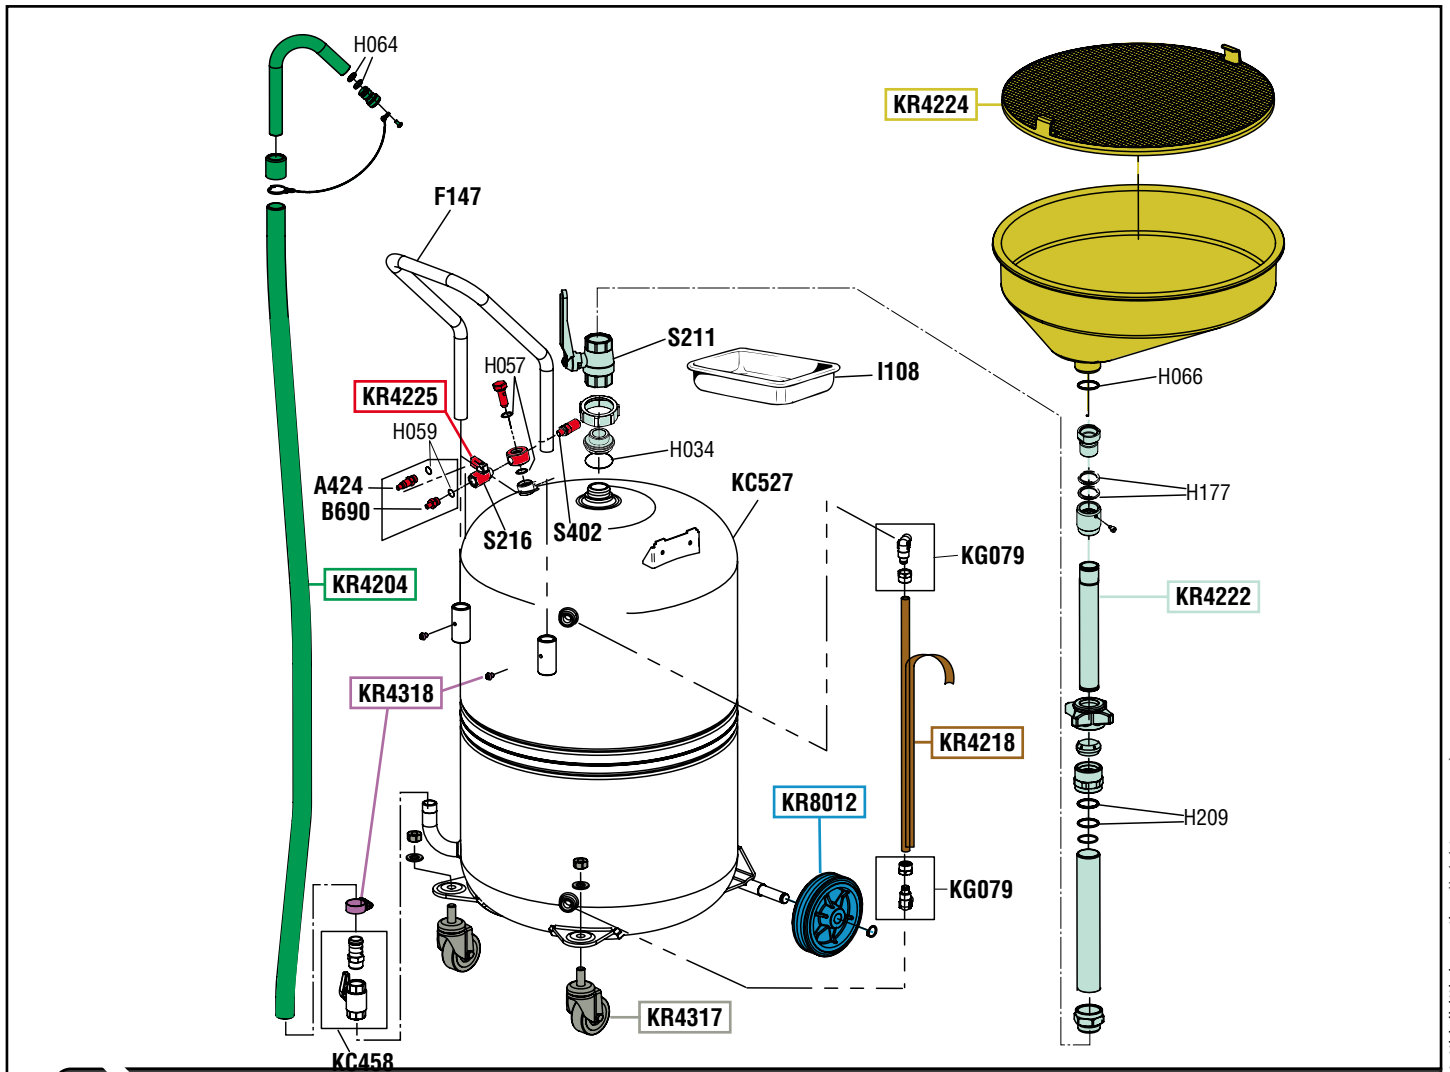

VISTA ESPLOSA - EXPLODED VIEW

tutti i diritti riservati - all rights reserved

GUIDA RICAMBI - SPARE PARTS GUIDE

KIT RICAMBI

OGNI KIT SOTTO RIPORTATO COMPRENDE I RICAMBI EVIDENZIATI CON LO STESSO COLORE E LE RELATIVE GUARNIZIONI. QUESTI RICAMBI NON SONO FORNIBILI SEPARATAMENTE TRANNE QUELLI CODIFICATI.

SPARE PARTS KITS

EACH KIT SHOWN WITH THE SAME COLOR INCLUDES ALSO THE GASKETS. THE SPARE PARTS INCLUDED IN THE KIT CAN'T BE SUPPLIED SEPARATELY EXCEPT THOSE SHOWN WITH A PROPER CODE.

CODICE CODE	DESCRIZIONE DESCRIPTION	Q.TÀ QTY
KR4204	TUBO SCARICO CON FASCETTA STRINGI TUBO DISCHARGING HOSE W/HOSE CLAMP	1
KR4224	COPPA RACCOGLI OLIO OIL COLLECTING BOWL	1
KR4222	TUBO SUPPORTO COPPA BOWL SUPPORTING TUBE	1
KR4218	TUBO LIVELLO CON ETICHETTA (80 l) GAUGE TUBE WITH LABEL (80 l)	1
KR4318	SET DI VITI PER SERBATOIO SET OF SCREWS FOR RESERVOIR	1
KR4317	DUE RUOTE PIROETTANTI CON DADI TWO SWEVELLING WHEELS WITH NUTS	1
KR8012	2 RUOTE FISSE CON ANELLI ELASTICI 2 FIXED WHEELS W/RETAINING RINGS	1
KR4225	GRUPPO RUBINETTO VALVOLA SICUREZZA AIR TAP AND SAFETY VALVE GROUP	1

ELENCO RICAMBI FORNIBILI SINGOLARMENTE

LIST OF SPARE PARTS WHICH CAN BE SUPPLIED SEPARATELY

CODICE CODE	DESCRIZIONE DESCRIPTION	Q.TÀ QTY
A424	ATTACCO RAPIDO QUICK CONNECTION	1
B690	RACCORDO PER GONFIAGGIO AIR CONNECTION	1
F147	MANICO A "U" CON GANCIO HANDLE	1
I108	VASCETTA PORTA OGGETTI TOOL TRAY	2
KC527	SERBATOIO 80 l RESERVOIR 80 l	1
KC458	GRUPPO SCARICO SERBATOIO DISCHARGING GROUP	1
KG079	GRUPPO GOMITO E GHIERA RING AND ELBOW JOINT GROUP	2
S211	RUBINETTO SFERA 1 1 BALL VALVE	1
S216	RUBINETTO A SFERA 1/4" BALL VALVE	1
S402	VALVOLA DI SICUREZZA 1 bar 1 bar SAFETY VALVE	1

**Art.
KR4253**

KIT GUARNIZIONI COMPLETO

COMPOSTO DALLE GUARNIZIONI SOTTO ELENCAE
JOINTS GASKETS LIST
INCLUDING ALL THE GASKETS SHOWN HERE UNDER

CODICE CODE	DESCRIZIONE DESCRIPTION	Q.TÀ QTY
H034	O-RING 3156	1
H057	O-RING 2062	2
H059	O-RING 2037	2
H064	O-RING 3043	2
H066	O-RING 3118	1
H177	O-RING 4131	2
H209	O-RING 3112	2

**Art.
KS4283**

SET RICAMBI CONSIGLIATI

SPARE PARTS KIT ADVISED

TO THE REPAIR CENTERS. THIS KIT INCLUDES
ALL THE SPARE PARTS SHOWN HERE UNDER

CODICE CODE	DESCRIZIONE DESCRIPTION	Q.TÀ QTY
KR4204	TUBO SCARICO CON FASCETTA STRINGI TUBO DISCHARGING HOSE W/HOSE CLAMP	1
KR4253	KIT GUARNIZIONI COMPLETO COMPLETE GASKETS KIT	1