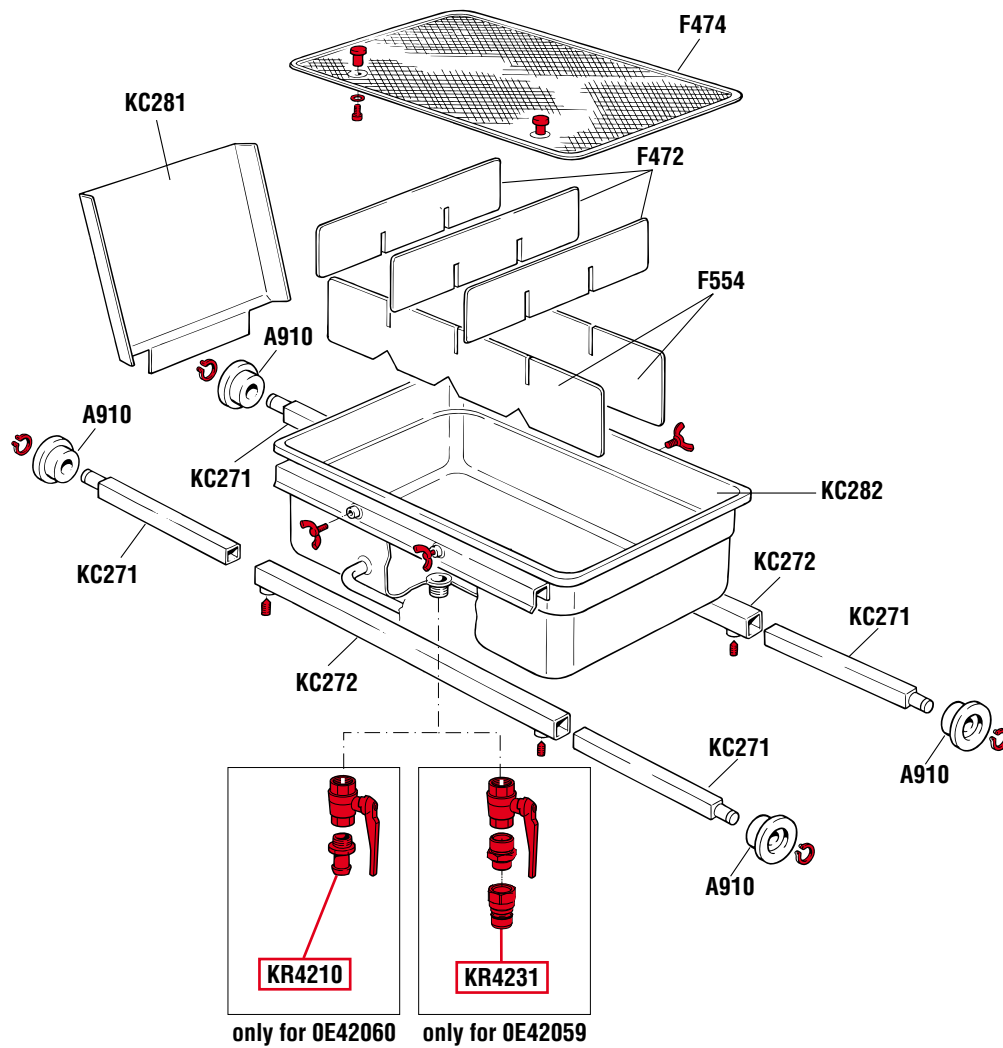

VISTA ESPLOSA - EXPLODED VIEW

GUIDA RICAMBI - SPARE PARTS GUIDE
KIT RICAMBI

OGNI KIT SOTTO RIPORTATO COMPRENDE I RICAMBI EVIDENZIATI CON LO STESSO COLORE E LE RELATIVE GUARNIZIONI. QUESTI RICAMBI NON SONO FORNIBILI SEPARATAMENTE TRANNE QUELLI CODIFICATI.

SPARE PARTS KITS

EACH KIT SHOWN WITH THE SAME COLOR INCLUDES ALSO THE GASKETS. THE SPARE PARTS INCLUDED IN THE KIT CAN'T BE SUPPLIED SEPARATELY EXCEPT THOSE SHOWN WITH A PROPER CODE.

CODICE CODE	DESCRIZIONE DESCRIPTION	Q.TÀ QTY
KR4210	ACCESSORI VASCA DA FOSSA PIT TANK ACCESSORIES	1
KR4231	ACCESSORI VASCA DA FOSSA PIT TANK ACCESSORIES	1

ELENCO RICAMBI FORNIBILI SINGOLARMENTE

LIST OF SPARE PARTS WHICH CAN BE SUPPLIED SEPARATELY

CODICE CODE	DESCRIZIONE DESCRIPTION	Q.TÀ QTY
A910	RUOTE WHEELS	4
F472	FRANGIFLUTTO SPLASH RETAINER	3
F474	GRIGLIA NET	1
F554	FRANGIFLUTTO SPLASH RETAINER	2
KC271	ASTA PORTA RUOTA WHEEL SHAFT	4
KC272	ASTA DI REGOLAZIONE ADJUSTMENT ROD	2
KC281	CONVOGLIATORE OLIO OIL CHUTE	1
KC282	VASCA FOSSA PIT TANK	1