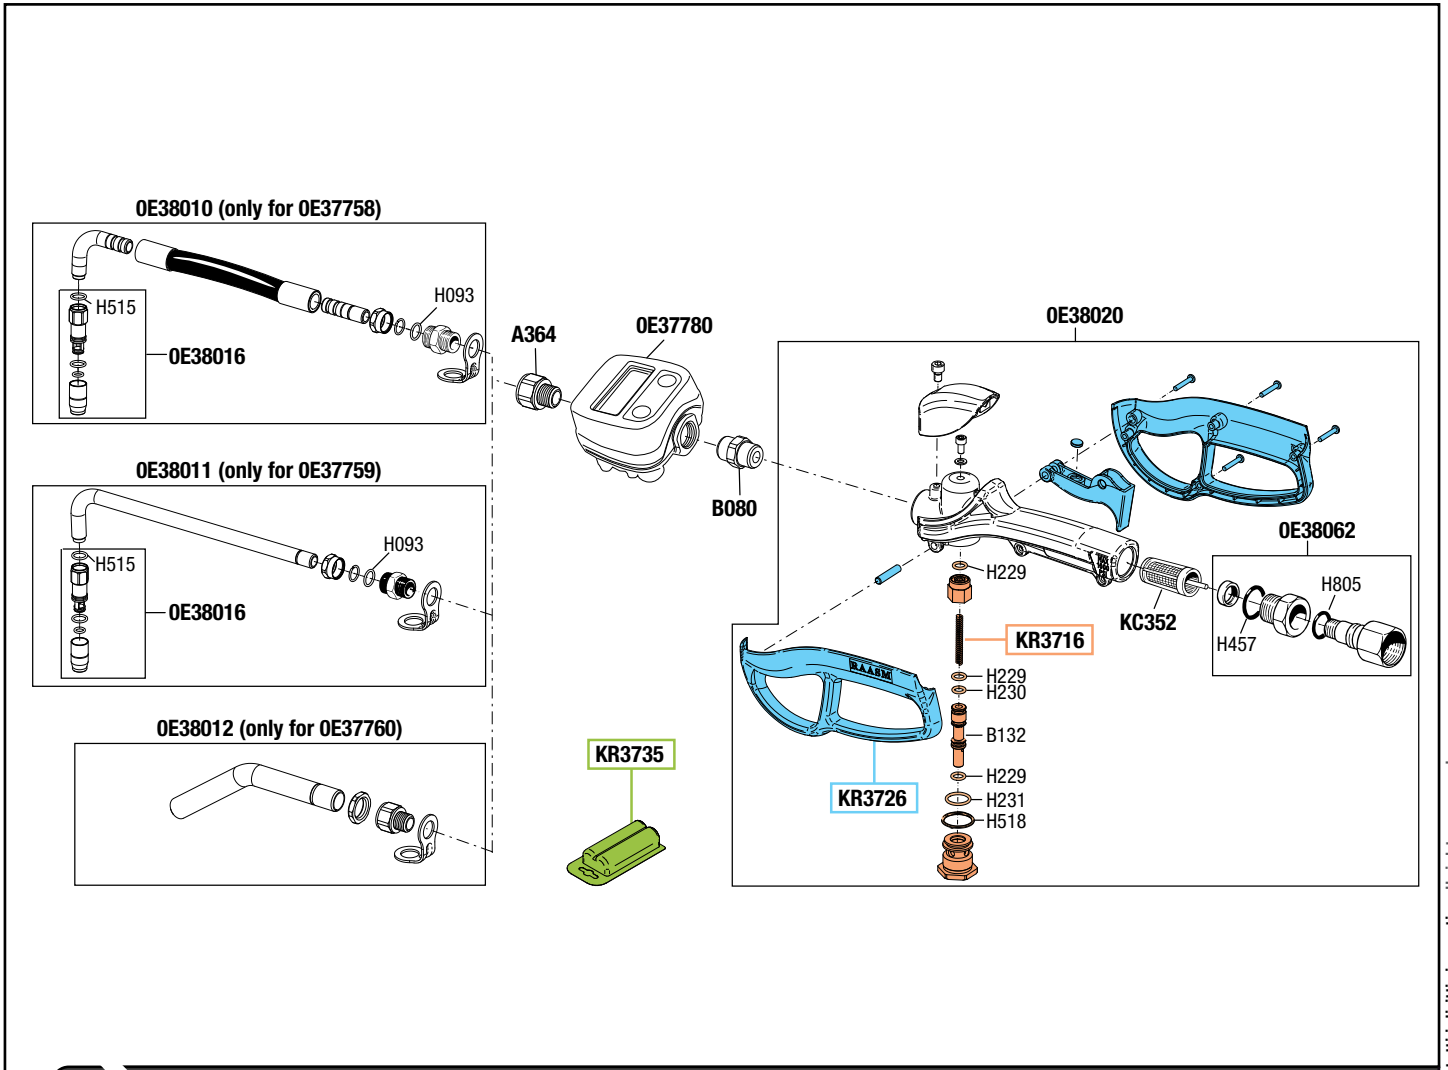

VISTA ESPLOSA - EXPLODED VIEW

tutti i diritti riservati - all rights reserved

GUIDA RICAMBI - SPARE PARTS GUIDE

KIT RICAMBI

OGNI KIT SOTTO RIPORTATO COMPRENDE I RICAMBI EVIDENZIATI CON LO STESSO COLORE E LE RELATIVE GUARNIZIONI. QUESTI RICAMBI NON SONO FORNIBILI SEPARATAMENTE TRANNE QUELLI CODIFICATI.

SPARE PARTS KITS

EACH KIT SHOWN WITH THE SAME COLOR INCLUDES ALSO THE GASKETS. THE SPARE PARTS INCLUDED IN THE KIT CAN'T BE SUPPLIED SEPARATELY EXCEPT THOSE SHOWN WITH A PROPER CODE.

CODICE CODE	DESCRIZIONE DESCRIPTION	Q.TÀ QTY
KR3716	VALVOLA PISTOLA 3/8" OIL GUN VALVE 3/8"	1
KR3726	LEVA E PULSANTE PISTOLA OLIO OIL GUN LEVER AND LOCKING BUTTON	1
KR3735	KIT 2 BATTERIE MINISTILO "AAA" 1,5V AAA 1,5V PENLIGHT BATTERY KITS	1

ELENCO RICAMBI FORNIBILI SINGOLARMENTE

LIST OF SPARE PARTS WHICH CAN BE SUPPLIED SEPARATELY

CODICE CODE	DESCRIZIONE DESCRIPTION	Q.TÀ QTY
OE37780	CONTALITRI DIGITALE DIGITAL OIL METER	1
OE38010	TERMINALE FLESSIBILE (Art. OE37758) FLEXIBLE TERMINAL (Art. OE37758)	1
OE38011	TERMINALE RIGIDO (Art. OE37759) RIGID TERMINAL (Art. OE37759)	1
OE38012	TERMINALE ALTA PORTATA (Art. OE37760) HIGH DELIVERY RIGID TERMINAL (Art. OE37760)	1
OE38016	UGELLO SALVAGOCCE SEMIAUTOMATICO SEMI-AUTOMATIC DRIP-CATCHER NOZZLE	1
OE38020	IMPUGNATURA IN LEGA DI ALLUMINIO GRIP IN ALUMINIUM ALLOY	1
OE38062	SNODO GIREVOLE SWIVEL JOINT	1
A364	RIDUZIONE M 1/2"G - F 3/8"G ADAPTOR M 1/2"G - F 3/8"G	1
B080	NIPPLE M 3/8" - M 1/2" NIPPLE M 3/8" - M 1/2"	1
KC352	FILTRO PISTOLA 3/8" FILTER GUN 3/8"	1

**Art.
KR3753**

KIT GUARNIZIONI COMPLETO

COMPOSTO DALLE GUARNIZIONI SOTTO ELENCAE
JOINTS GASKETS LIST
INCLUDING ALL THE GASKETS SHOWN HERE UNDER

CODICE CODE	DESCRIZIONE DESCRIPTION	Q.TÀ QTY
B132	SPILLO VALVOLA VALVE PIN	1
H229	O-RING 106 "VITON" O-RING 106 "VITON"	3
H093	O-RING 2050 "VITON" O-RING 2050 "VITON"	1
H230	O-RING 2025 "VITON 90SH" O-RING 2025 "VITON 90SH"	1
H231	O-RING 2056 "VITON" O-RING 2056 "VITON"	1
H457	O-RING 123 "VITON" O-RING 123 "VITON"	1
H515	O-RING 2043 "VITON" O-RING 2043 "VITON"	1
H518	O-RING 2068 "VITON" O-RING 2068 "VITON"	1
KC352	FILTRO PISTOLA 3/8" FILTER GUN 3/8"	1

**Art.
KS3783**

SET RICAMBI CONSIGLIATI

AI PUNTI VENDITA E ASSISTENZA,
COMPOSTO DAI RICAMBI SOTTO ELENCAE

SPARE PARTS KIT ADVISED

TO THE REPAIR CENTERS. THIS KIT INCLUDES
ALL THE SPARE PARTS SHOWN HERE UNDER

CODICE CODE	DESCRIZIONE DESCRIPTION	Q.TÀ QTY
KR3716	VALVOLA PISTOLA OIL GUN VALVE	1
KR3753	KIT GUARNIZIONI COMPLETO COMPLETE GASKETS KIT	1