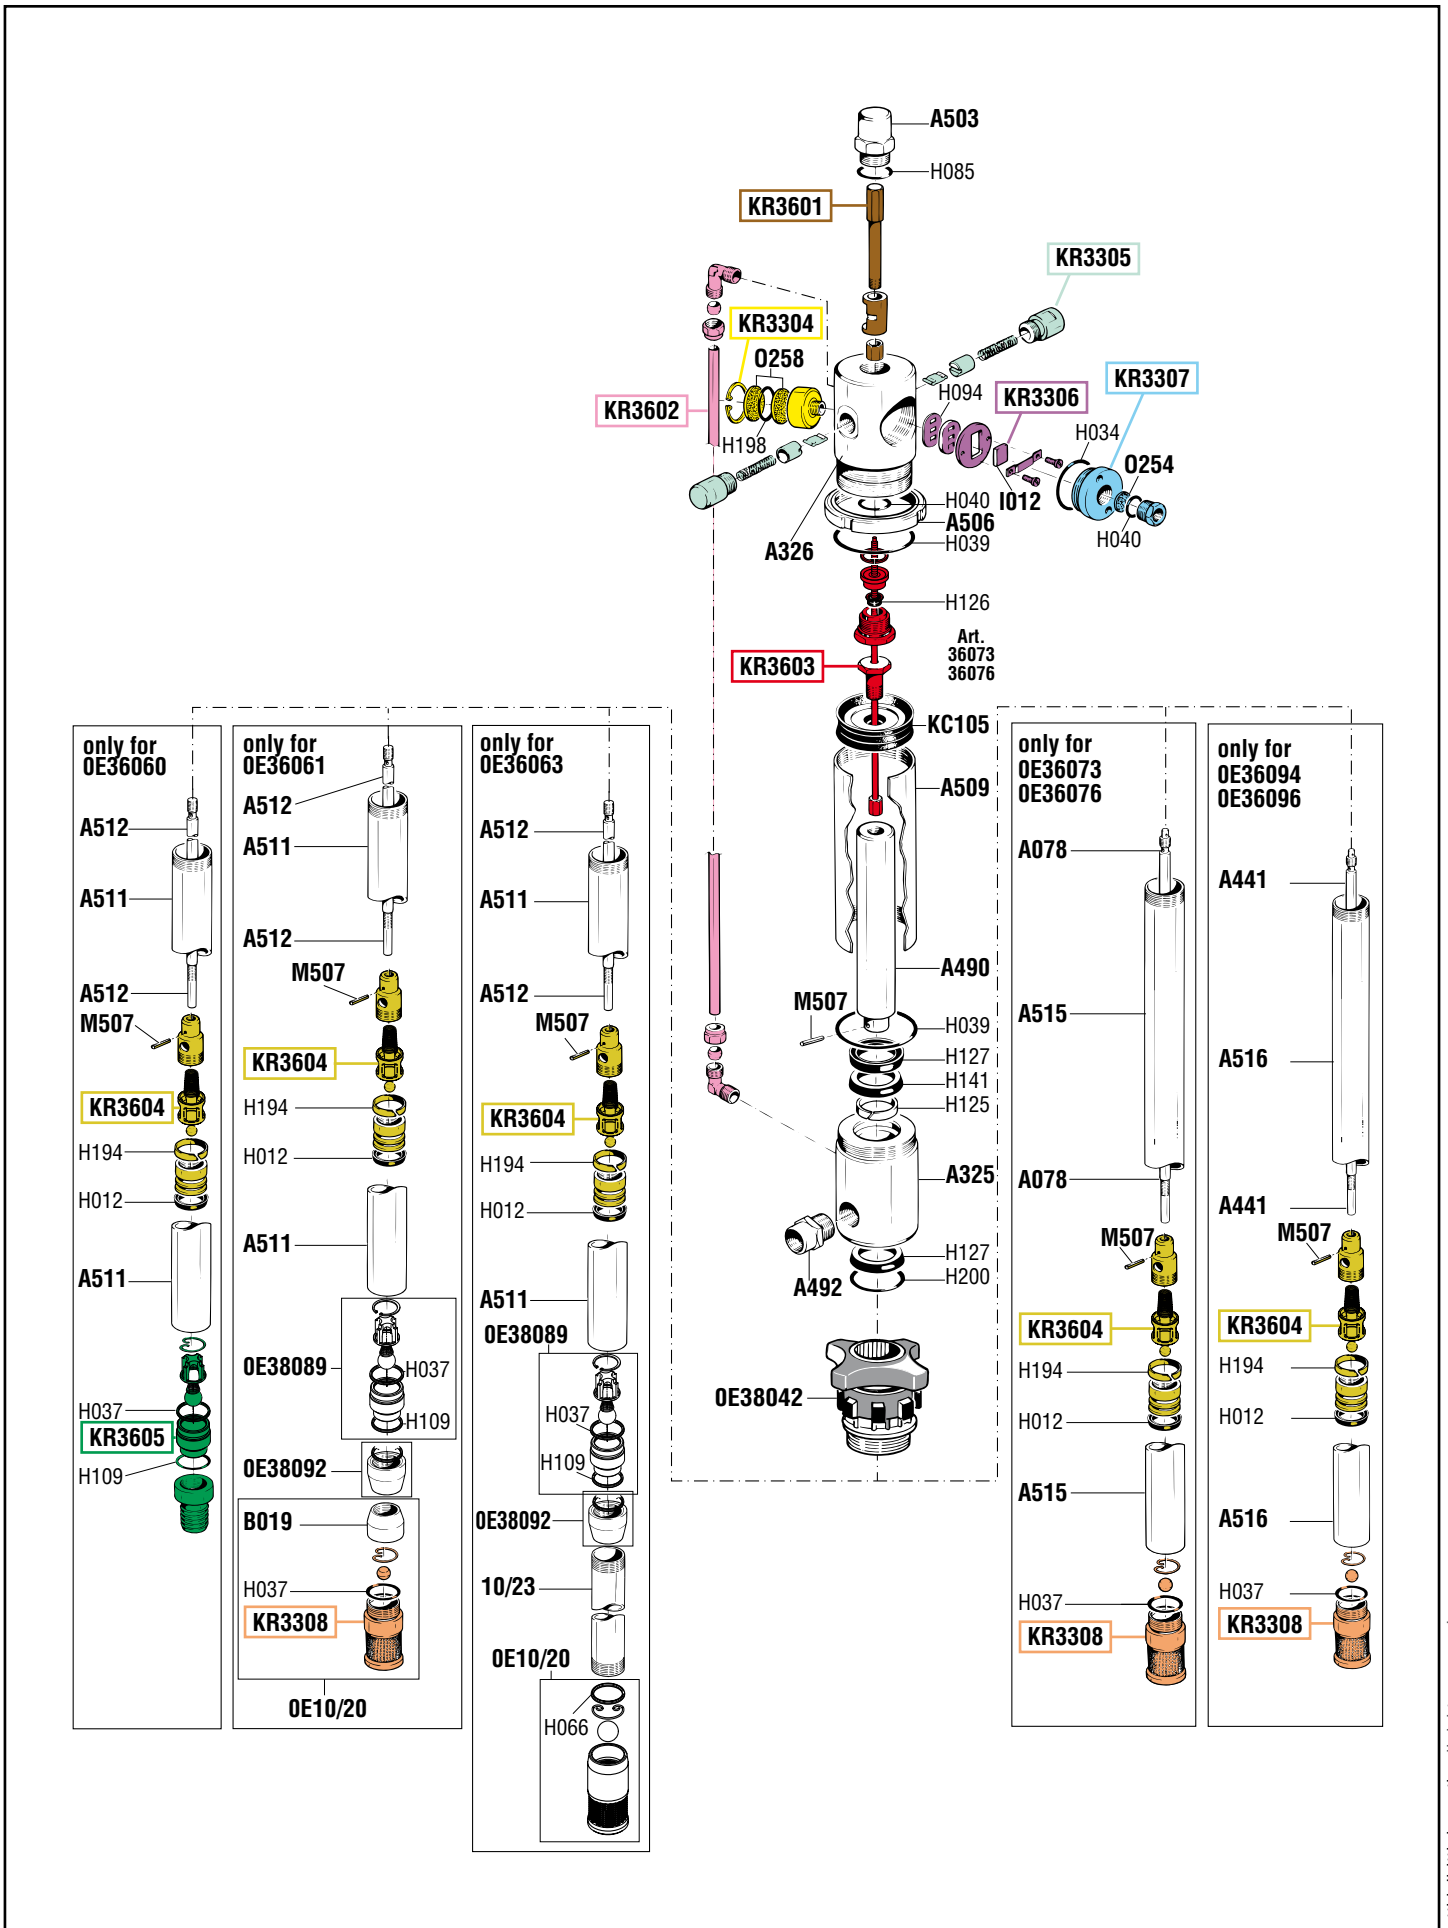

## GUIDA RICAMBI - SPARE PARTS GUIDE

### ELENCO RICAMBI FORNIBILI SINGOLARMENTE LIST OF SPARE PARTS WHICH CAN BE SUPPLIED SEPARATELY

CODICE CODE	DESCRIZIONE DESCRIPTION	Q.TÀ QTY
0E38042	GHIERA FUSTO BUNG ADAPTOR	1
0E38089	VALVOLA FONDO PESCANTE BOTTOM VALVE	1
0E38092	MANICOTTO SUP. Art. 0E36061 - 0E36063 TOP SLEEVE Art. 0E36061 - 0E36063	1
10/20	VALV. PESCANTE 1" Art. 0E36061 - 0E36063 SUCTION VALVE Art. 0E36061 - 0E36063	1
10/23	PROLUNGA 960 mm Art. 0E36063 EXTENSION 960 mm Art. 0E36063	1
A078	STELO POMPANTE Art. 0E36073 PUMPING ROD Art. 0E36073	1
A325	CORPO INFERIORE MOTORE LOWER MOTOR BODY	1
A326	CORPO SUPERIORE MOTORE UPPER MOTOR BODY	1
A441	STELO POMPANTE Art. 0E36094 PUMPING ROD Art. 0E36094	1
A490	STELO RAPPORTO 5:1 ROD	1
A492	NIPPLES ADAPTOR	1
A503	BOSSOLO GUIDA STELO INVERTITORE PLUNGER	1
A506	GHIERA DI BLOCCAGGIO RING NUT	1
A509	CILINDRO MOTORE MOTOR CYLINDER	1
A511	TUBO PESCANTE Art. 0E36060 - 0E36061 - 0E36063 TUBE Art. 0E36060 - 0E36061 - 0E36063	1
A512	STELO POMPANTE PUMPING ROD	1
A515	TUBO PESCANTE Art. 0E36073 SUCTION TUBE Art. 0E36073	1
A516	TUBO PESCANTE Art. 0E36094 SUCTION TUBE Art. 0E36094	1
B019	MANICOTTO INFERIORE Art. 0E36061 BOTTOM SLEEVE Art. 0E36061	1
M507	SPINA ELASTICA 3 x 20 PIN 3 x 20	2

LIST OF SPARE PARTS WHICH CAN BE SUPPLIED SEPARATELY

CODICE CODE	DESCRIZIONE DESCRIPTION	Q.TÀ QTY
KC051	SUPPORTO POMPA PUMP SUPPORT	2
KC056	SUPPORTO ACCESSORI ACCESSORIES SUPPORT	1
KC074	MANICO HANDLE	1
KC175	PIANO CARRELLO TROLLEY TOP	1
KC473	SUPPORTO BLOCCA FUSTO DRUM HOLDER SUPPORT	1