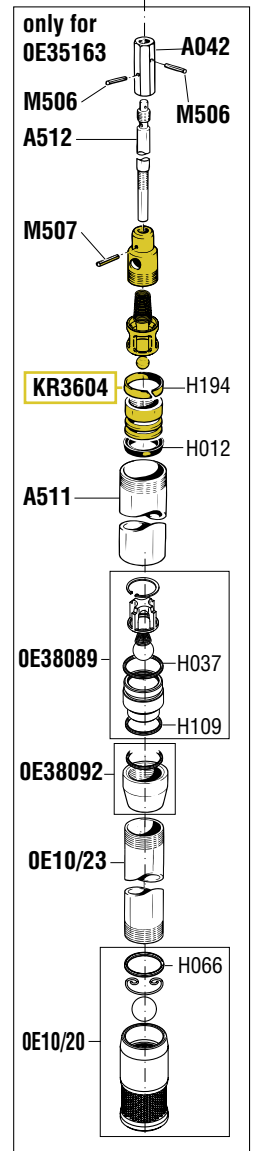

VISTA ESPLOSA - EXPLODED VIEW

GUIDA RICAMBI - SPARE PARTS GUIDE

KIT RICAMBI

OGNI KIT SOTTO RIPORTATO COMPRENDE I RICAMBI EVIDENZIATI CON LO STESSO COLORE E LE RELATIVE GUARNIZIONI. QUESTI RICAMBI NON SONO FORNIBILI SEPARATAMENTE TRANNE QUELLI CODIFICATI.

ELENCO RICAMBI FORNIBILI SINGOLARMENTE LIST OF SPARE PARTS WHICH CAN BE SUPPLIED SEPARATELY

CODICE CODE	DESCRIZIONE DESCRIPTION	Q.TÀ QTY
0E10/20	VALVOLA FONDO PESCANTE Art. 0E35163 - 0E35161 BOTTOM VALVE Art. 0E35163 - 0E35161	1
0E10/23	TUBO PESCANTE Art. 0E35163 SUCTION TUBE Art. 0E35163	1
0E38042	GHIERA FUSTO BUNG ADAPTOR	1
0E38092	MANICOTTO SUP. Art. 0E35161 - 0E35163 TOP SLEEVE Art. 0E35161 - 0E35163	1
0E38089	VALVOLA FONDO PESCANTE BOTTOM VALVE	1
A042	GIUNTO MOTORE POMPANTE JOINT	1
A044	CILINDRO MOTORE MOTOR CYLINDER	1
A070	GUIDA STELO ROD GUIDE	1
A078	STELO POMPANTE Art. 0E35173 PUMPING ROD Art. 0E35173	1
A327	CORPO MOTORE MOTOR BODY	1
A330	TESTA MOTORE MOTOR HEAD	1
A441	STELO POMPANTE Art. 0E35194 PUMPING ROD Art. 0E35194	1
A450	ALBERO INFERIORE MOTORE MOTOR SPINDLE	1
A454	DADO BLOCCA PISTONE NUT	1
A456	SPINGI INVERTITORE SHUTTLE	1
A460	GIUNTO TUBO PESCANTE CONNECTION	1
A461	ALBERO CENTRALE MOTORE MOTOR SPINDLE	1
A462	ALBERO PISTONE MOTORE MOTOR PISTON	1
A492	NIPPLES ADAPTOR	1
A511	TUBO PESCANTE Art. 0E35161 - 0E35160 - 0E35163 TUBE Art. 0E35161 - 0E35160 - 0E35163	1
A512	STELO POMPANTE PUMPING ROD	1
A515	TUBO PESCANTE Art. 0E35173 TUBE Art. 0E35173	1
A516	TUBO PESCANTE Art. 0E35194 TUBE Art. 0E35194	1
B019	MANICOTTO INFERIORE Art. 0E35161 BOTTOM SLEEVE Art. 0E35161	1
F015	RONDELLA WASHER	1
F179	RONDELLA FERMO MOLLA WASHER	1
M506	SPINA ELASTICA 3 x 14 PIN 3 x 14	2
M507	SPINA ELASTICA 3 x 20 PIN 3 x 20	1
N031	MOLLA PREMI PACCO SPRING	1