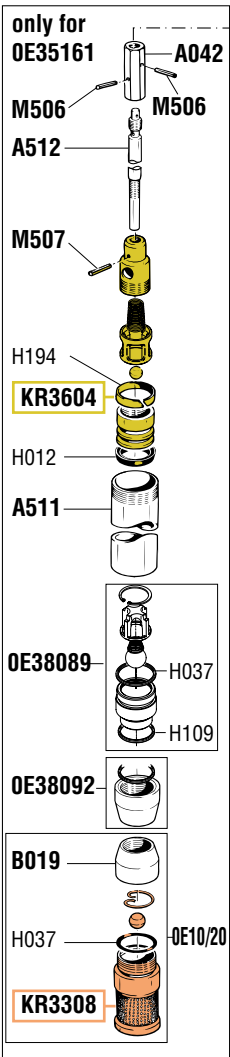

VISTA ESPLOSA - EXPLODED VIEW

GUIDA RICAMBI - SPARE PARTS GUIDE

KIT RICAMBI

OGNI KIT SOTTO RIPORTATO COMPRENDE I RICAMBI EVIDENZIATI CON LO STESSO COLORE E LE RELATIVE GUARNIZIONI. QUESTI RICAMBI NON SONO FORNIBILI SEPARATAMENTE TRANNE QUELLI CODIFICATI.

ELENCO RICAMBI FORNIBILI SINGOLARMENTE LIST OF SPARE PARTS WHICH CAN BE SUPPLIED SEPARATELY

CODICE CODE	DESCRIZIONE DESCRIPTION	Q.TÀ QTY
0E10/20	VALVOLA FONDO PESCANTE Art. 0E35163 - 0E35161 BOTTOM VALVE Art. 0E35163 - 0E35161	1
0E10/23	TUBO PESCANTE Art. 0E35163 SUCTION TUBE Art. 0E35163	1
0E38042	GHIERA FUSTO BUNG ADAPTOR	1
0E38092	MANICOTTO SUP. Art. 0E35161 - 0E35163 TOP SLEEVE Art. 0E35161 - 0E35163	1
0E38089	VALVOLA FONDO PESCANTE BOTTOM VALVE	1
A042	GIUNTO MOTORE POMPANTE JOINT	1
A044	CILINDRO MOTORE MOTOR CYLINDER	1
A070	GUIDA STELO ROD GUIDE	1
A078	STELO POMPANTE Art. 0E35173 PUMPING ROD Art. 0E35173	1
A327	CORPO MOTORE MOTOR BODY	1
A330	TESTA MOTORE MOTOR HEAD	1
A441	STELO POMPANTE Art. 0E35194 PUMPING ROD Art. 0E35194	1
A450	ALBERO INFERIORE MOTORE MOTOR SPINDLE	1
A454	DADO BLOCCA PISTONE NUT	1
A456	SPINGI INVERTITORE SHUTTLE	1
A460	GIUNTO TUBO PESCANTE CONNECTION	1
A461	ALBERO CENTRALE MOTORE MOTOR SPINDLE	1
A462	ALBERO PISTONE MOTORE MOTOR PISTON	1
A492	NIPPLES ADAPTOR	1
A511	TUBO PESCANTE Art. 0E35161 - 0E35160 - 0E35163 TUBE Art. 0E35161 - 0E35160 - 0E35163	1
A512	STELO POMPANTE PUMPING ROD	1
A515	TUBO PESCANTE Art. 0E35173 TUBE Art. 0E35173	1
A516	TUBO PESCANTE Art. 0E35194 TUBE Art. 0E35194	1
B019	MANICOTTO INFERIORE Art. 0E35161 BOTTOM SLEEVE Art. 0E35161	1
F015	RONDELLA WASHER	1
F179	RONDELLA FERMO MOLLA WASHER	1
M506	SPINA ELASTICA 3 x 14 PIN 3 x 14	2
M507	SPINA ELASTICA 3 x 20 PIN 3 x 20	1
N031	MOLLA PREMI PACCO SPRING	1