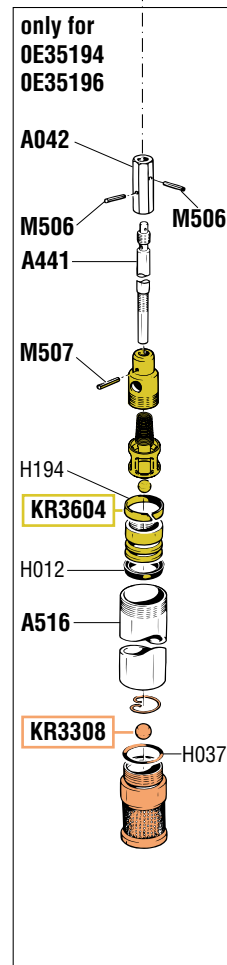

VISTA ESPLOSA - EXPLODED VIEW

GUIDA RICAMBI - SPARE PARTS GUIDE

KIT RICAMBI

OGNI KIT SOTTO RIPORTATO COMPRENDE I RICAMBI EVIDENZIATI CON LO STESSO COLORE E LE RELATIVE GUARNIZIONI. QUESTI RICAMBI NON SONO FORNIBILI SEPARATAMENTE TRANNE QUELLI CODIFICATI.

ELENCO RICAMBI FORNIBILI SINGOLARMENTE LIST OF SPARE PARTS WHICH CAN BE SUPPLIED SEPARATELY

CODICE CODE	DESCRIZIONE DESCRIPTION	Q.TÀ QTY
0E10/20	VALVOLA FONDO PESCANTE Art. 0E35163 - 0E35161 BOTTOM VALVE Art. 0E35163 - 0E35161	1
0E10/23	TUBO PESCANTE Art. 0E35163 SUCTION TUBE Art. 0E35163	1
0E38042	GHIERA FUSTO BUNG ADAPTOR	1
0E38092	MANICOTTO SUP. Art. 0E35161 - 0E35163 TOP SLEEVE Art. 0E35161 - 0E35163	1
0E38089	VALVOLA FONDO PESCANTE BOTTOM VALVE	1
A042	GIUNTO MOTORE POMPANTE JOINT	1
A044	CILINDRO MOTORE MOTOR CYLINDER	1
A070	GUIDA STELO ROD GUIDE	1
A078	STELO POMPANTE Art. 0E35173 PUMPING ROD Art. 0E35173	1
A327	CORPO MOTORE MOTOR BODY	1
A330	TESTA MOTORE MOTOR HEAD	1
A441	STELO POMPANTE Art. 0E35194 PUMPING ROD Art. 0E35194	1
A450	ALBERO INFERIORE MOTORE MOTOR SPINDLE	1
A454	DADO BLOCCA PISTONE NUT	1
A456	SPINGI INVERTITORE SHUTTLE	1
A460	GIUNTO TUBO PESCANTE CONNECTION	1
A461	ALBERO CENTRALE MOTORE MOTOR SPINDLE	1
A462	ALBERO PISTONE MOTORE MOTOR PISTON	1
A492	NIPPLES ADAPTOR	1
A511	TUBO PESCANTE Art. 0E35161 - 0E35160 - 0E35163 TUBE Art. 0E35161 - 0E35160 - 0E35163	1
A512	STELO POMPANTE PUMPING ROD	1
A515	TUBO PESCANTE Art. 0E35173 TUBE Art. 0E35173	1
A516	TUBO PESCANTE Art. 0E35194 TUBE Art. 0E35194	1
B019	MANICOTTO INFERIORE Art. 0E35161 BOTTOM SLEEVE Art. 0E35161	1
F015	RONDELLA WASHER	1
F179	RONDELLA FERMO MOLLA WASHER	1
M506	SPINA ELASTICA 3 x 14 PIN 3 x 14	2
M507	SPINA ELASTICA 3 x 20 PIN 3 x 20	1
N031	MOLLA PREMI PACCO SPRING	1