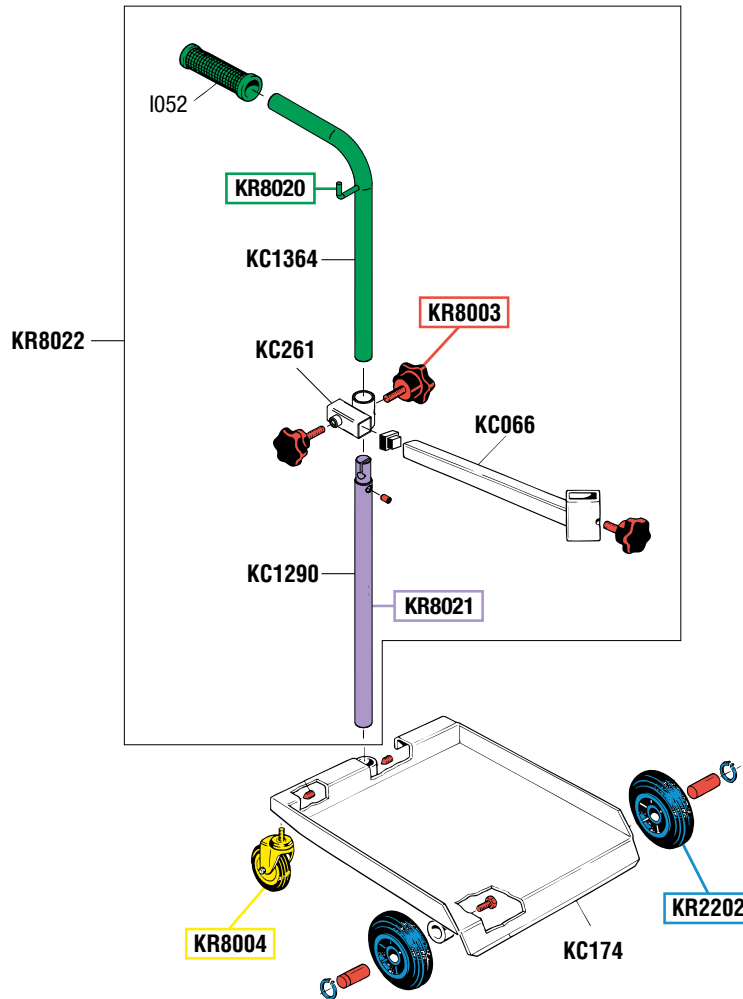

ELENCO RICAMBI FORNIBILI SINGOLARMENTE
LIST OF SPARE PARTS WHICH CAN BE SUPPLIED SEPARATELY

CODICE CODE	DESCRIZIONE DESCRIPTION	Q.TÀ QTY
OE37780	CONTALITRI DIGITALE DIGITAL OIL METER	1
OE38010	TERMINALE FLESSIBILE (Art. OE37758) FLEXIBLE TERMINAL (Art. OE37758)	1
OE38011	TERMINALE RIGIDO (Art. OE37759) RIGID TERMINAL (Art. OE37759)	1
OE38012	TERMINALE ALTA PORTATA (Art. OE37760) HIGH DELIVERY RIGID TERMINAL (Art. OE37760)	1
OE38016	UGELLO SALVAGOCCE SEMIAUTOMATICO SEMI-AUTOMATIC DRIP-CATCHER NOZZLE	1
OE38020	IMPUGNATURA IN LEGA DI ALLUMINIO GRIP IN ALUMINIUM ALLOY	1
OE38062	SNODO GIREVOLE SWIVEL JOINT	1
A364	RIDUZIONE M 1/2"G - F 3/8"G ADAPTOR M 1/2"G - F 3/8"G	1
B080	NIPPLE M 3/8" - M 1/2" NIPPLE M 3/8" - M 1/2"	1
KC352	FILTRO PISTOLA 3/8" FILTER GUN 3/8"	1

**Art.
KR3753**
KIT GUARNIZIONI COMPLETO

 COMPOSTO DALLE GUARNIZIONI SOTTO ELENCAE
JOINTS GASKETS LIST
 INCLUDING ALL THE GASKETS SHOWN HERE UNDER

CODICE CODE	DESCRIZIONE DESCRIPTION	Q.TÀ QTY
B132	SPILLO VALVOLA VALVE PIN	1
H229	O-RING 106 "VITON" O-RING 106 "VITON"	3
H093	O-RING 2050 "VITON" O-RING 2050 "VITON"	1
H230	O-RING 2025 "VITON 90SH" O-RING 2025 "VITON 90SH"	1
H231	O-RING 2056 "VITON" O-RING 2056 "VITON"	1
H457	O-RING 123 "VITON" O-RING 123 "VITON"	1
H515	O-RING 2043 "VITON" O-RING 2043 "VITON"	1
H518	O-RING 2068 "VITON" O-RING 2068 "VITON"	1
KC352	FILTRO PISTOLA 3/8" FILTER GUN 3/8"	1

**Art.
KS3783**
SET RICAMBI CONSIGLIATI

 AI PUNTI VENDITA E ASSISTENZA,
 COMPOSTO DAI RICAMBI SOTTO ELENCAE

SPARE PARTS KIT ADVISED

 TO THE REPAIR CENTERS. THIS KIT INCLUDES
 ALL THE SPARE PARTS SHOWN HERE UNDER

CODICE CODE	DESCRIZIONE DESCRIPTION	Q.TÀ QTY
KR3716	VALVOLA PISTOLA OIL GUN VALVE	1
KR3753	KIT GUARNIZIONI COMPLETO COMPLETE GASKETS KIT	1

VISTA ESPLOSA - EXPLODED VIEW

tutti i diritti riservati - all rights reserved