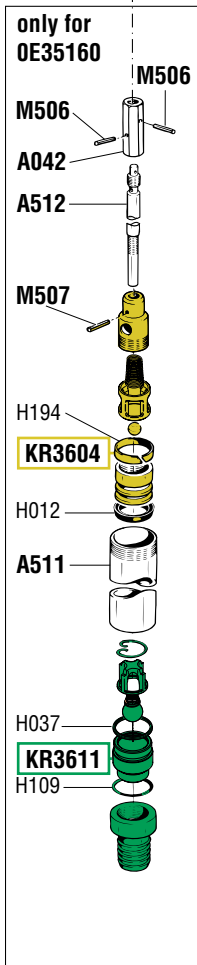

VISTA ESPLOSA - EXPLODED VIEW

GUIDA RICAMBI - SPARE PARTS GUIDE

KIT RICAMBI

OGNI KIT SOTTO RIPORTATO COMPRENDE I RICAMBI EVIDENZIATI CON LO STESSO COLORE E LE RELATIVE GUARNIZIONI. QUESTI RICAMBI NON SONO FORNIBILI SEPARATAMENTE TRANNE QUELLI CODIFICATI.

ELENCO RICAMBI FORNIBILI SINGOLARMENTE LIST OF SPARE PARTS WHICH CAN BE SUPPLIED SEPARATELY

CODICE CODE	DESCRIZIONE DESCRIPTION	Q.TÀ QTY
0E10/20	VALVOLA FONDO PESCANTE Art. 0E35163 - 0E35161 BOTTOM VALVE Art. 0E35163 - 0E35161	1
0E10/23	TUBO PESCANTE Art. 0E35163 SUCTION TUBE Art. 0E35163	1
0E38042	GHIERA FUSTO BUNG ADAPTOR	1
0E38092	MANICOTTO SUP. Art. 0E35161 - 0E35163 TOP SLEEVE Art. 0E35161 - 0E35163	1
0E38089	VALVOLA FONDO PESCANTE BOTTOM VALVE	1
A042	GIUNTO MOTORE POMPANTE JOINT	1
A044	CILINDRO MOTORE MOTOR CYLINDER	1
A070	GUIDA STELO ROD GUIDE	1
A078	STELO POMPANTE Art. 0E35173 PUMPING ROD Art. 0E35173	1
A327	CORPO MOTORE MOTOR BODY	1
A330	TESTA MOTORE MOTOR HEAD	1
A441	STELO POMPANTE Art. 0E35194 PUMPING ROD Art. 0E35194	1
A450	ALBERO INFERIORE MOTORE MOTOR SPINDLE	1
A454	DADO BLOCCA PISTONE NUT	1
A456	SPINGI INVERTITORE SHUTTLE	1
A460	GIUNTO TUBO PESCANTE CONNECTION	1
A461	ALBERO CENTRALE MOTORE MOTOR SPINDLE	1
A462	ALBERO PISTONE MOTORE MOTOR PISTON	1
A492	NIPPLES ADAPTOR	1
A511	TUBO PESCANTE Art. 0E35161 - 0E35160 - 0E35163 TUBE Art. 0E35161 - 0E35160 - 0E35163	1
A512	STELO POMPANTE PUMPING ROD	1
A515	TUBO PESCANTE Art. 0E35173 TUBE Art. 0E35173	1
A516	TUBO PESCANTE Art. 0E35194 TUBE Art. 0E35194	1
B019	MANICOTTO INFERIORE Art. 0E35161 BOTTOM SLEEVE Art. 0E35161	1
F015	RONDELLA WASHER	1
F179	RONDELLA FERMO MOLLA WASHER	1
M506	SPINA ELASTICA 3 x 14 PIN 3 x 14	2
M507	SPINA ELASTICA 3 x 20 PIN 3 x 20	1
N031	MOLLA PREMI PACCO SPRING	1