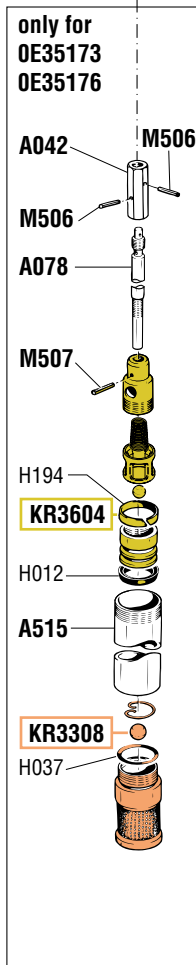

VISTA ESPLOSA - EXPLODED VIEW

GUIDA RICAMBI - SPARE PARTS GUIDE

KIT RICAMBI

OGNI KIT SOTTO RIPORTATO COMPRENDE I RICAMBI EVIDENZIATI CON LO STESSO COLORE E LE RELATIVE GUARNIZIONI. QUESTI RICAMBI NON SONO FORNIBILI SEPARATAMENTE TRANNE QUELLI CODIFICATI.

ELENCO RICAMBI FORNIBILI SINGOLARMENTE LIST OF SPARE PARTS WHICH CAN BE SUPPLIED SEPARATELY

CODICE CODE	DESCRIZIONE DESCRIPTION	Q.TÀ QTY
0E10/20	VALVOLA FONDO PESCANTE Art. 0E35163 - 0E35161 BOTTOM VALVE Art. 0E35163 - 0E35161	1
0E10/23	TUBO PESCANTE Art. 0E35163 SUCTION TUBE Art. 0E35163	1
0E38042	GHIERA FUSTO BUNG ADAPTOR	1
0E38092	MANICOTTO SUP. Art. 0E35161 - 0E35163 TOP SLEEVE Art. 0E35161 - 0E35163	1
0E38089	VALVOLA FONDO PESCANTE BOTTOM VALVE	1
A042	GIUNTO MOTORE POMPANTE JOINT	1
A044	CILINDRO MOTORE MOTOR CYLINDER	1
A070	GUIDA STELO ROD GUIDE	1
A078	STELO POMPANTE Art. 0E35173 PUMPING ROD Art. 0E35173	1
A327	CORPO MOTORE MOTOR BODY	1
A330	TESTA MOTORE MOTOR HEAD	1
A441	STELO POMPANTE Art. 0E35194 PUMPING ROD Art. 0E35194	1
A450	ALBERO INFERIORE MOTORE MOTOR SPINDLE	1
A454	DADO BLOCCA PISTONE NUT	1
A456	SPINGI INVERTITORE SHUTTLE	1
A460	GIUNTO TUBO PESCANTE CONNECTION	1
A461	ALBERO CENTRALE MOTORE MOTOR SPINDLE	1
A462	ALBERO PISTONE MOTORE MOTOR PISTON	1
A492	NIPPLES ADAPTOR	1
A511	TUBO PESCANTE Art. 0E35161 - 0E35160 - 0E35163 TUBE Art. 0E35161 - 0E35160 - 0E35163	1
A512	STELO POMPANTE PUMPING ROD	1
A515	TUBO PESCANTE Art. 0E35173 TUBE Art. 0E35173	1
A516	TUBO PESCANTE Art. 0E35194 TUBE Art. 0E35194	1
B019	MANICOTTO INFERIORE Art. 0E35161 BOTTOM SLEEVE Art. 0E35161	1
F015	RONDELLA WASHER	1
F179	RONDELLA FERMO MOLLA WASHER	1
M506	SPINA ELASTICA 3 x 14 PIN 3 x 14	2
M507	SPINA ELASTICA 3 x 20 PIN 3 x 20	1
N031	MOLLA PREMI PACCO SPRING	1