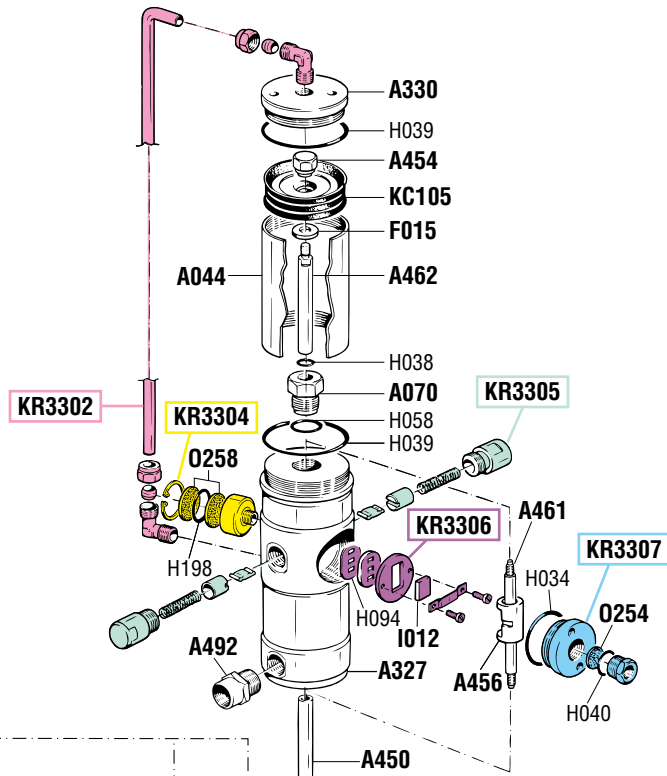

VISTA ESPLOSA - EXPLODED VIEW