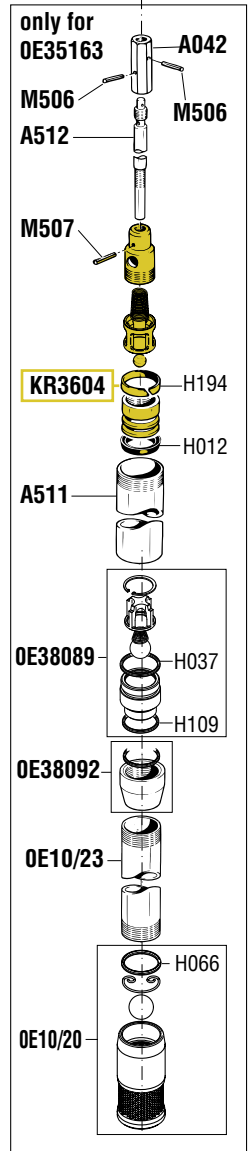

VISTA ESPLOSA - EXPLODED VIEW

GUIDA RICAMBI - SPARE PARTS GUIDE

KIT RICAMBI

OGNI KIT SOTTO RIPORTATO COMPRENDE I RICAMBI EVIDENZIATI CON LO STESSO COLORE E LE RELATIVE GUARNIZIONI. QUESTI RICAMBI NON SONO FORNIBILI SEPARATAMENTE TRANNE QUELLI CODIFICATI.

ELENCO RICAMBI FORNIBILI SINGOLARMENTE LIST OF SPARE PARTS WHICH CAN BE SUPPLIED SEPARATELY

CODICE CODE	DESCRIZIONE DESCRIPTION	Q.TÀ QTY
0E10/20	VALVOLA FONDO PESCANTE Art. 0E35163 - 0E35161 BOTTOM VALVE Art. 0E35163 - 0E35161	1
0E10/23	TUBO PESCANTE Art. 0E35163 SUCTION TUBE Art. 0E35163	1
0E38042	GHIERA FUSTO BUNG ADAPTOR	1
0E38092	MANICOTTO SUP. Art. 0E35161 - 0E35163 TOP SLEEVE Art. 0E35161 - 0E35163	1
0E38089	VALVOLA FONDO PESCANTE BOTTOM VALVE	1
A042	GIUNTO MOTORE POMPANTE JOINT	1
A044	CILINDRO MOTORE MOTOR CYLINDER	1
A070	GUIDA STELO ROD GUIDE	1
A078	STELO POMPANTE Art. 0E35173 PUMPING ROD Art. 0E35173	1
A327	CORPO MOTORE MOTOR BODY	1
A330	TESTA MOTORE MOTOR HEAD	1
A441	STELO POMPANTE Art. 0E35194 PUMPING ROD Art. 0E35194	1
A450	ALBERO INFERIORE MOTORE MOTOR SPINDLE	1
A454	DADO BLOCCA PISTONE NUT	1
A456	SPINGI INVERTITORE SHUTTLE	1
A460	GIUNTO TUBO PESCANTE CONNECTION	1
A461	ALBERO CENTRALE MOTORE MOTOR SPINDLE	1
A462	ALBERO PISTONE MOTORE MOTOR PISTON	1
A492	NIPPLES ADAPTOR	1
A511	TUBO PESCANTE Art. 0E35161 - 0E35160 - 0E35163 TUBE Art. 0E35161 - 0E35160 - 0E35163	1
A512	STELO POMPANTE PUMPING ROD	1
A515	TUBO PESCANTE Art. 0E35173 TUBE Art. 0E35173	1
A516	TUBO PESCANTE Art. 0E35194 TUBE Art. 0E35194	1
B019	MANICOTTO INFERIORE Art. 0E35161 BOTTOM SLEEVE Art. 0E35161	1
F015	RONDELLA WASHER	1
F179	RONDELLA FERMO MOLLA WASHER	1
M506	SPINA ELASTICA 3 x 14 PIN 3 x 14	2
M507	SPINA ELASTICA 3 x 20 PIN 3 x 20	1
N031	MOLLA PREMI PACCO SPRING	1