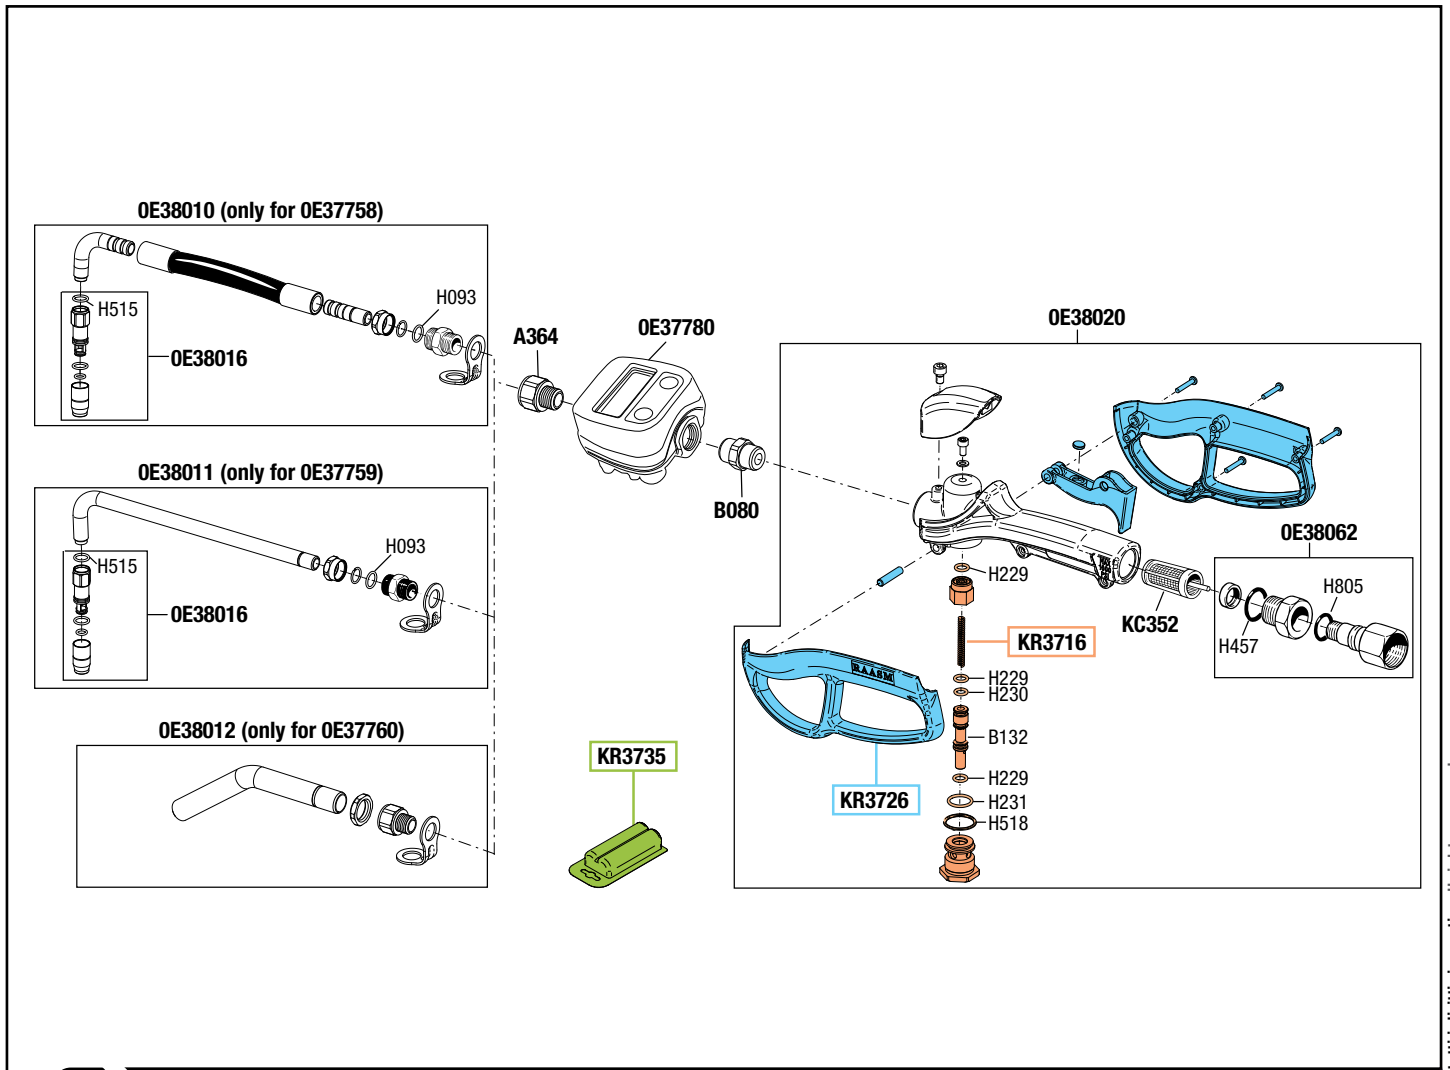

VISTA ESPLOSA - EXPLODED VIEW

tutti i diritti riservati - all rights reserved

GUIDA RICAMBI - SPARE PARTS GUIDE

KIT RICAMBI

OGNI KIT SOTTO RIPORTATO COMPRENDE I RICAMBI EVIDENZIATI CON LO STESSO COLORE E LE RELATIVE GUARNIZIONI. QUESTI RICAMBI NON SONO FORNIBILI SEPARATAMENTE TRANNE QUELLI CODIFICATI.

SPARE PARTS KITS

EACH KIT SHOWN WITH THE SAME COLOR INCLUDES ALSO THE GASKETS. THE SPARE PARTS INCLUDED IN THE KIT CAN'T BE SUPPLIED SEPARATELY EXCEPT THOSE SHOWN WITH A PROPER CODE.

CODICE CODE	DESCRIZIONE DESCRIPTION	Q.TÀ QTY
KR3716	VALVOLA PISTOLA 3/8" OIL GUN VALVE 3/8"	1
KR3726	LEVA E PULSANTE PISTOLA OLIO OIL GUN LEVER AND LOCKING BUTTON	1
KR3735	KIT 2 BATTERIE MINISTILO "AAA" 1,5V AAA 1,5V PENLIGHT BATTERY KITS	1

ELENCO RICAMBI FORNIBILI SINGOLARMENTE

LIST OF SPARE PARTS WHICH CAN BE SUPPLIED SEPARATELY

CODICE CODE	DESCRIZIONE DESCRIPTION	Q.TÀ QTY
OE37780	CONTALITRI DIGITALE DIGITAL OIL METER	1
OE38010	TERMINALE FLESSIBILE (Art. OE37758) FLEXIBLE TERMINAL (Art. OE37758)	1
OE38011	TERMINALE RIGIDO (Art. OE37759) RIGID TERMINAL (Art. OE37759)	1
OE38012	TERMINALE ALTA PORTATA (Art. OE37760) HIGH DELIVERY RIGID TERMINAL (Art. OE37760)	1
OE38016	UGELLO SALVAGOCCE SEMIAUTOMATICO SEMI-AUTOMATIC DRIP-CATCHER NOZZLE	1
OE38020	IMPUGNATURA IN LEGA DI ALLUMINIO GRIP IN ALUMINIUM ALLOY	1
OE38062	SNODO GIREVOLE SWIVEL JOINT	1
A364	RIDUZIONE M 1/2"G - F 3/8"G ADAPTOR M 1/2"G - F 3/8"G	1
B080	NIPPLE M 3/8" - M 1/2" NIPPLE M 3/8" - M 1/2"	1
KC352	FILTRO PISTOLA 3/8" FILTER GUN 3/8"	1

**Art.
KR3753**

KIT GUARNIZIONI COMPLETO

COMPOSTO DALLE GUARNIZIONI SOTTO ELENCADE
JOINTS GASKETS LIST
INCLUDING ALL THE GASKETS SHOWN HERE UNDER

CODICE CODE	DESCRIZIONE DESCRIPTION	Q.TÀ QTY
B132	SPILLO VALVOLA VALVE PIN	1
H229	O-RING 106 "VITON" O-RING 106 "VITON"	3
H093	O-RING 2050 "VITON" O-RING 2050 "VITON"	1
H230	O-RING 2025 "VITON 90SH" O-RING 2025 "VITON 90SH"	1
H231	O-RING 2056 "VITON" O-RING 2056 "VITON"	1
H457	O-RING 123 "VITON" O-RING 123 "VITON"	1
H515	O-RING 2043 "VITON" O-RING 2043 "VITON"	1
H518	O-RING 2068 "VITON" O-RING 2068 "VITON"	1
KC352	FILTRO PISTOLA 3/8" FILTER GUN 3/8"	1

**Art.
KS3783**

SET RICAMBI CONSIGLIATI

AI PUNTI VENDITA E ASSISTENZA,
COMPOSTO DAI RICAMBI SOTTO ELENCADE

SPARE PARTS KIT ADVISED

TO THE REPAIR CENTERS. THIS KIT INCLUDES
ALL THE SPARE PARTS SHOWN HERE UNDER

CODICE CODE	DESCRIZIONE DESCRIPTION	Q.TÀ QTY
KR3716	VALVOLA PISTOLA OIL GUN VALVE	1
KR3753	KIT GUARNIZIONI COMPLETO COMPLETE GASKETS KIT	1