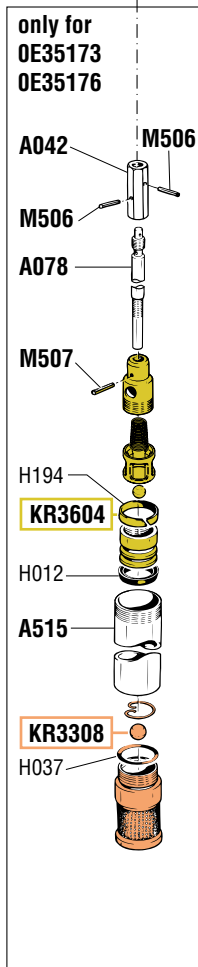

VISTA ESPLOSA - EXPLODED VIEW

GUIDA RICAMBI - SPARE PARTS GUIDE

KIT RICAMBI

OGNI KIT SOTTO RIPORTATO COMPRENDE I RICAMBI EVIDENZIATI CON LO STESSO COLORE E LE RELATIVE GUARNIZIONI. QUESTI RICAMBI NON SONO FORNIBILI SEPARATAMENTE TRANNE QUELLI CODIFICATI.

ELENCO RICAMBI FORNIBILI SINGOLARMENTE LIST OF SPARE PARTS WHICH CAN BE SUPPLIED SEPARATELY

CODICE CODE	DESCRIZIONE DESCRIPTION	Q.TÀ QTY
0E10/20	VALVOLA FONDO PESCANTE Art. 0E35163 - 0E35161 BOTTOM VALVE Art. 0E35163 - 0E35161	1
0E10/23	TUBO PESCANTE Art. 0E35163 SUCTION TUBE Art. 0E35163	1
0E38042	GHIERA FUSTO BUNG ADAPTOR	1
0E38092	MANICOTTO SUP. Art. 0E35161 - 0E35163 TOP SLEEVE Art. 0E35161 - 0E35163	1
0E38089	VALVOLA FONDO PESCANTE BOTTOM VALVE	1
A042	GIUNTO MOTORE POMPANTE JOINT	1
A044	CILINDRO MOTORE MOTOR CYLINDER	1
A070	GUIDA STELO ROD GUIDE	1
A078	STELO POMPANTE Art. 0E35173 PUMPING ROD Art. 0E35173	1
A327	CORPO MOTORE MOTOR BODY	1
A330	TESTA MOTORE MOTOR HEAD	1
A441	STELO POMPANTE Art. 0E35194 PUMPING ROD Art. 0E35194	1
A450	ALBERO INFERIORE MOTORE MOTOR SPINDLE	1
A454	DADO BLOCCA PISTONE NUT	1
A456	SPINGI INVERTITORE SHUTTLE	1
A460	GIUNTO TUBO PESCANTE CONNECTION	1
A461	ALBERO CENTRALE MOTORE MOTOR SPINDLE	1
A462	ALBERO PISTONE MOTORE MOTOR PISTON	1
A492	NIPPLES ADAPTOR	1
A511	TUBO PESCANTE Art. 0E35161 - 0E35160 - 0E35163 TUBE Art. 0E35161 - 0E35160 - 0E35163	1
A512	STELO POMPANTE PUMPING ROD	1
A515	TUBO PESCANTE Art. 0E35173 TUBE Art. 0E35173	1
A516	TUBO PESCANTE Art. 0E35194 TUBE Art. 0E35194	1
B019	MANICOTTO INFERIORE Art. 0E35161 BOTTOM SLEEVE Art. 0E35161	1
F015	RONDELLA WASHER	1
F179	RONDELLA FERMO MOLLA WASHER	1
M506	SPINA ELASTICA 3 x 14 PIN 3 x 14	2
M507	SPINA ELASTICA 3 x 20 PIN 3 x 20	1
N031	MOLLA PREMI PACCO SPRING	1