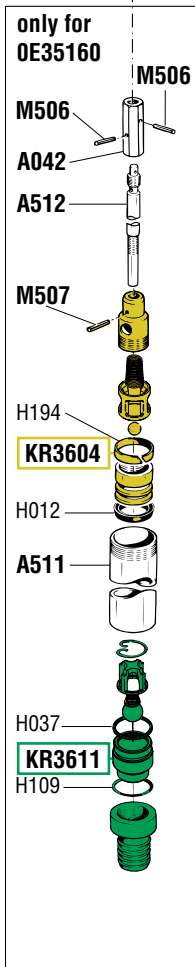

VISTA ESPLOSA - EXPLODED VIEW

GUIDA RICAMBI - SPARE PARTS GUIDE

KIT RICAMBI

OGNI KIT SOTTO RIPORTATO COMPRENDE I RICAMBI EVIDENZIATI CON LO STESSO COLORE E LE RELATIVE GUARNIZIONI. QUESTI RICAMBI NON SONO FORNIBILI SEPARATAMENTE TRANNE QUELLI CODIFICATI.

ELENCO RICAMBI FORNIBILI SINGOLARMENTE LIST OF SPARE PARTS WHICH CAN BE SUPPLIED SEPARATELY

CODICE CODE	DESCRIZIONE DESCRIPTION	Q.TÀ QTY
0E10/20	VALVOLA FONDO PESCANTE Art. 0E35163 - 0E35161 BOTTOM VALVE Art. 0E35163 - 0E35161	1
0E10/23	TUBO PESCANTE Art. 0E35163 SUCTION TUBE Art. 0E35163	1
0E38042	GHIERA FUSTO BUNG ADAPTOR	1
0E38092	MANICOTTO SUP. Art. 0E35161 - 0E35163 TOP SLEEVE Art. 0E35161 - 0E35163	1
0E38089	VALVOLA FONDO PESCANTE BOTTOM VALVE	1
A042	GIUNTO MOTORE POMPANTE JOINT	1
A044	CILINDRO MOTORE MOTOR CYLINDER	1
A070	GUIDA STELO ROD GUIDE	1
A078	STELO POMPANTE Art. 0E35173 PUMPING ROD Art. 0E35173	1
A327	CORPO MOTORE MOTOR BODY	1
A330	TESTA MOTORE MOTOR HEAD	1
A441	STELO POMPANTE Art. 0E35194 PUMPING ROD Art. 0E35194	1
A450	ALBERO INFERIORE MOTORE MOTOR SPINDLE	1
A454	DADO BLOCCA PISTONE NUT	1
A456	SPINGI INVERTITORE SHUTTLE	1
A460	GIUNTO TUBO PESCANTE CONNECTION	1
A461	ALBERO CENTRALE MOTORE MOTOR SPINDLE	1
A462	ALBERO PISTONE MOTORE MOTOR PISTON	1
A492	NIPPLES ADAPTOR	1
A511	TUBO PESCANTE Art. 0E35161 - 0E35160 - 0E35163 TUBE Art. 0E35161 - 0E35160 - 0E35163	1
A512	STELO POMPANTE PUMPING ROD	1
A515	TUBO PESCANTE Art. 0E35173 TUBE Art. 0E35173	1
A516	TUBO PESCANTE Art. 0E35194 TUBE Art. 0E35194	1
B019	MANICOTTO INFERIORE Art. 0E35161 BOTTOM SLEEVE Art. 0E35161	1
F015	RONDELLA WASHER	1
F179	RONDELLA FERMO MOLLA WASHER	1
M506	SPINA ELASTICA 3 x 14 PIN 3 x 14	2
M507	SPINA ELASTICA 3 x 20 PIN 3 x 20	1
N031	MOLLA PREMI PACCO SPRING	1