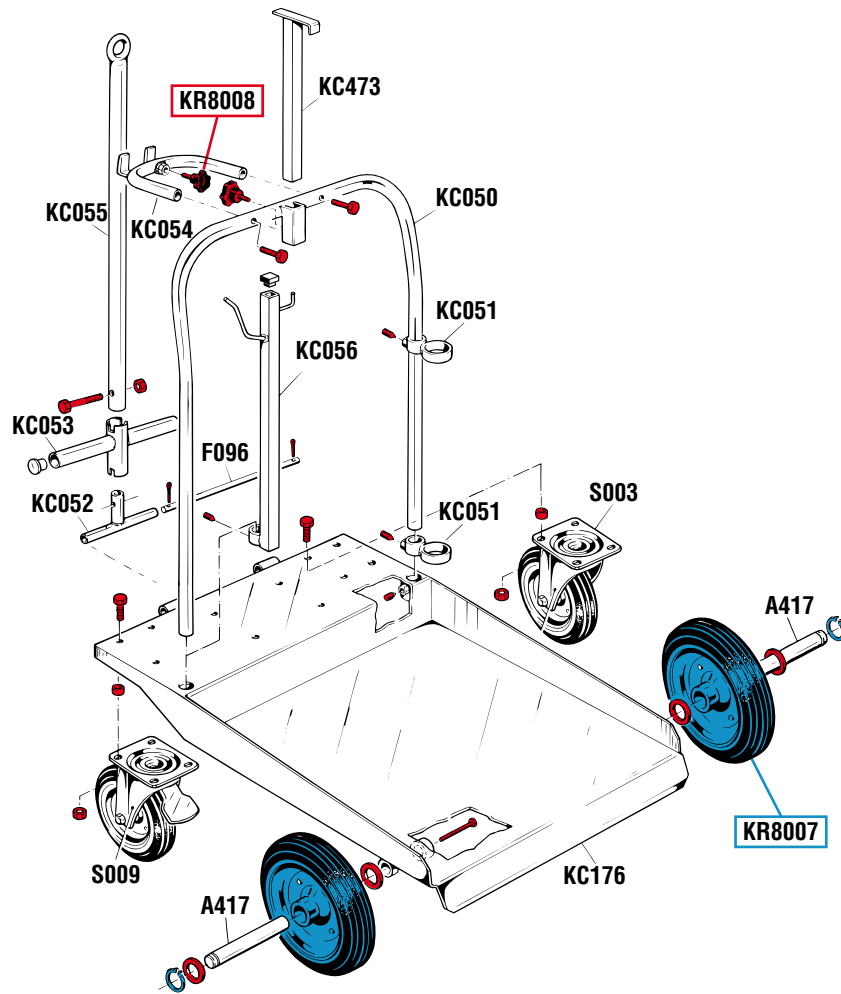

VISTA ESPLOSA - EXPLODED VIEW

tutti i diritti riservati - all rights reserved

GUIDA RICAMBI - SPARE PARTS GUIDE

KIT RICAMBI

OGNI KIT SOTTO RIPORTATO COMPRENDE I RICAMBI EVIDENZIATI CON LO STESSO COLORE E LE RELATIVE GUARNIZIONI. QUESTI RICAMBI NON SONO FORNIBILI SEPARATAMENTE TRANNE QUELLI CODIFICATI.

SPARE PARTS KITS

EACH KIT SHOWN WITH THE SAME COLOR INCLUDES ALSO THE GASKETS. THE SPARE PARTS INCLUDED IN THE KIT CAN'T BE SUPPLIED SEPARATELY EXCEPT THOSE SHOWN WITH A PROPER CODE.

CODICE CODE	DESCRIZIONE DESCRIPTION	Q.TÀ QTY
KR8007	2 RUOTE FISSE ø 280 mm 2 FIXED WHEELS ø 280 mm	1
KR8008	ACCESSORI ACCESSORIES	1

ELENCO RICAMBI FORNIBILI SINGOLARMENTE

LIST OF SPARE PARTS WHICH CAN BE SUPPLIED SEPARATELY

CODICE CODE	DESCRIZIONE DESCRIPTION	Q.TÀ QTY
A417	PERNO RUOTA WHEEL PIN	2
F096	SPINA SNODO JOINT PIN	1
KC050	MANICO FISSO FIXED HANDLE	1
KC051	SUPPORTO POMPA PUMP SUPPORT	2
KC052	SNODO MANICO HANDLE JOINT	1
KC053	IMPUGNATURA MANICO HANDLE GRIP	1
KC054	SUPPORTO MANICO HANDLE SUPPORT	1
KC055	MANICO MOBILE MOVABLE HANDLE	1
KC056	SUPPORTO ACCESSORI ACCESSORIES SUPPORT	1
KC176	PIANO CARRELLO TROLLEY TOP	1
KC473	SUPPORTO BLOCCA FUSTO DRUM HOLDER SUPPORT	1
S003	RUOTA SENZA FRENO WHEEL WITHOUT BRAKE	1
S009	RUOTA CON FRENO WHEEL WITH BRAKE	1