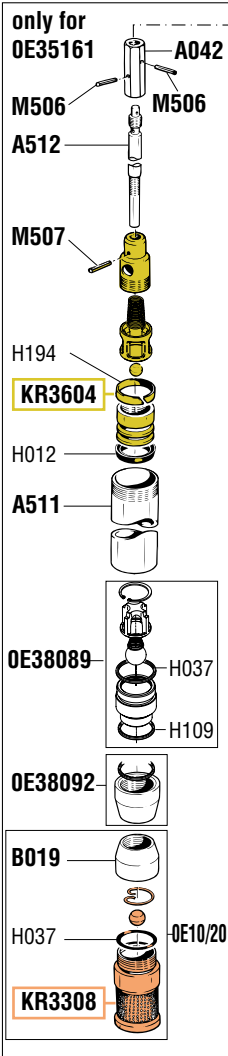

VISTA ESPLOSA - EXPLODED VIEW

GUIDA RICAMBI - SPARE PARTS GUIDE

KIT RICAMBI

OGNI KIT SOTTO RIPORTATO COMPRENDE I RICAMBI EVIDENZIATI CON LO STESSO COLORE E LE RELATIVE GUARNIZIONI. QUESTI RICAMBI NON SONO FORNIBILI SEPARATAMENTE TRANNE QUELLI CODIFICATI.

ELENCO RICAMBI FORNIBILI SINGOLARMENTE LIST OF SPARE PARTS WHICH CAN BE SUPPLIED SEPARATELY

CODICE CODE	DESCRIZIONE DESCRIPTION	Q.TÀ QTY
0E10/20	VALVOLA FONDO PESCANTE Art. 0E35163 - 0E35161 BOTTOM VALVE Art. 0E35163 - 0E35161	1
0E10/23	TUBO PESCANTE Art. 0E35163 SUCTION TUBE Art. 0E35163	1
0E38042	GHIERA FUSTO BUNG ADAPTOR	1
0E38092	MANICOTTO SUP. Art. 0E35161 - 0E35163 TOP SLEEVE Art. 0E35161 - 0E35163	1
0E38089	VALVOLA FONDO PESCANTE BOTTOM VALVE	1
A042	GIUNTO MOTORE POMPANTE JOINT	1
A044	CILINDRO MOTORE MOTOR CYLINDER	1
A070	GUIDA STELO ROD GUIDE	1
A078	STELO POMPANTE Art. 0E35173 PUMPING ROD Art. 0E35173	1
A327	CORPO MOTORE MOTOR BODY	1
A330	TESTA MOTORE MOTOR HEAD	1
A441	STELO POMPANTE Art. 0E35194 PUMPING ROD Art. 0E35194	1
A450	ALBERO INFERIORE MOTORE MOTOR SPINDLE	1
A454	DADO BLOCCA PISTONE NUT	1
A456	SPINGI INVERTITORE SHUTTLE	1
A460	GIUNTO TUBO PESCANTE CONNECTION	1
A461	ALBERO CENTRALE MOTORE MOTOR SPINDLE	1
A462	ALBERO PISTONE MOTORE MOTOR PISTON	1
A492	NIPPLES ADAPTOR	1
A511	TUBO PESCANTE Art. 0E35161 - 0E35160 - 0E35163 TUBE Art. 0E35161 - 0E35160 - 0E35163	1
A512	STELO POMPANTE PUMPING ROD	1
A515	TUBO PESCANTE Art. 0E35173 TUBE Art. 0E35173	1
A516	TUBO PESCANTE Art. 0E35194 TUBE Art. 0E35194	1
B019	MANICOTTO INFERIORE Art. 0E35161 BOTTOM SLEEVE Art. 0E35161	1
F015	RONDELLA WASHER	1
F179	RONDELLA FERMO MOLLA WASHER	1
M506	SPINA ELASTICA 3 x 14 PIN 3 x 14	2
M507	SPINA ELASTICA 3 x 20 PIN 3 x 20	1
N031	MOLLA PREMI PACCO SPRING	1