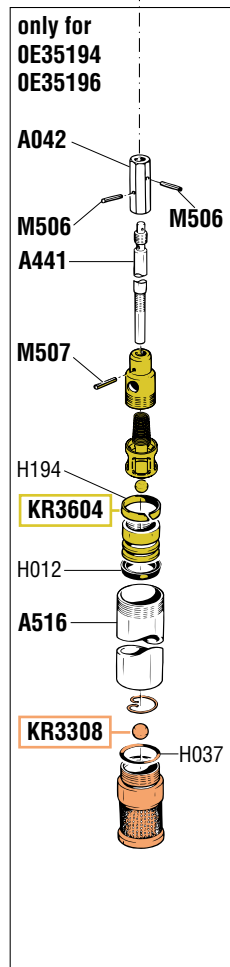

VISTA ESPLOSA - EXPLODED VIEW

GUIDA RICAMBI - SPARE PARTS GUIDE

KIT RICAMBI

OGNI KIT SOTTO RIPORTATO COMPRENDE I RICAMBI EVIDENZIATI CON LO STESSO COLORE E LE RELATIVE GUARNIZIONI. QUESTI RICAMBI NON SONO FORNIBILI SEPARATAMENTE TRANNE QUELLI CODIFICATI.

ELENCO RICAMBI FORNIBILI SINGOLARMENTE LIST OF SPARE PARTS WHICH CAN BE SUPPLIED SEPARATELY

CODICE CODE	DESCRIZIONE DESCRIPTION	Q.TÀ QTY
0E10/20	VALVOLA FONDO PESCANTE Art. 0E35163 - 0E35161 BOTTOM VALVE Art. 0E35163 - 0E35161	1
0E10/23	TUBO PESCANTE Art. 0E35163 SUCTION TUBE Art. 0E35163	1
0E38042	GHIERA FUSTO BUNG ADAPTOR	1
0E38092	MANICOTTO SUP. Art. 0E35161 - 0E35163 TOP SLEEVE Art. 0E35161 - 0E35163	1
0E38089	VALVOLA FONDO PESCANTE BOTTOM VALVE	1
A042	GIUNTO MOTORE POMPANTE JOINT	1
A044	CILINDRO MOTORE MOTOR CYLINDER	1
A070	GUIDA STELO ROD GUIDE	1
A078	STELO POMPANTE Art. 0E35173 PUMPING ROD Art. 0E35173	1
A327	CORPO MOTORE MOTOR BODY	1
A330	TESTA MOTORE MOTOR HEAD	1
A441	STELO POMPANTE Art. 0E35194 PUMPING ROD Art. 0E35194	1
A450	ALBERO INFERIORE MOTORE MOTOR SPINDLE	1
A454	DADO BLOCCA PISTONE NUT	1
A456	SPINGI INVERTITORE SHUTTLE	1
A460	GIUNTO TUBO PESCANTE CONNECTION	1
A461	ALBERO CENTRALE MOTORE MOTOR SPINDLE	1
A462	ALBERO PISTONE MOTORE MOTOR PISTON	1
A492	NIPPLES ADAPTOR	1
A511	TUBO PESCANTE Art. 0E35161 - 0E35160 - 0E35163 TUBE Art. 0E35161 - 0E35160 - 0E35163	1
A512	STELO POMPANTE PUMPING ROD	1
A515	TUBO PESCANTE Art. 0E35173 TUBE Art. 0E35173	1
A516	TUBO PESCANTE Art. 0E35194 TUBE Art. 0E35194	1
B019	MANICOTTO INFERIORE Art. 0E35161 BOTTOM SLEEVE Art. 0E35161	1
F015	RONDELLA WASHER	1
F179	RONDELLA FERMO MOLLA WASHER	1
M506	SPINA ELASTICA 3 x 14 PIN 3 x 14	2
M507	SPINA ELASTICA 3 x 20 PIN 3 x 20	1
N031	MOLLA PREMI PACCO SPRING	1