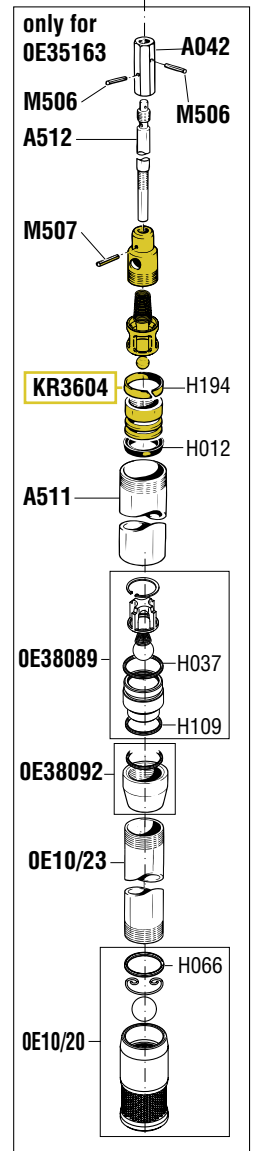

VISTA ESPLOSA - EXPLODED VIEW