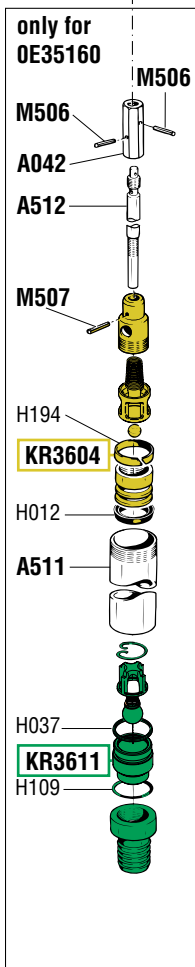

VISTA ESPLOSA - EXPLODED VIEW

GUIDA RICAMBI - SPARE PARTS GUIDE

KIT RICAMBI

OGNI KIT SOTTO RIPORTATO COMPRENDE I RICAMBI EVIDENZIATI CON LO STESSO COLORE E LE RELATIVE GUARNIZIONI. QUESTI RICAMBI NON SONO FORNIBILI SEPARATAMENTE TRANNE QUELLI CODIFICATI.

ELENCO RICAMBI FORNIBILI SINGOLARMENTE LIST OF SPARE PARTS WHICH CAN BE SUPPLIED SEPARATELY

CODICE CODE	DESCRIZIONE DESCRIPTION	Q.TÀ QTY
0E10/20	VALVOLA FONDO PESCANTE Art. 0E35163 - 0E35161 BOTTOM VALVE Art. 0E35163 - 0E35161	1
0E10/23	TUBO PESCANTE Art. 0E35163 SUCTION TUBE Art. 0E35163	1
0E38042	GHIERA FUSTO BUNG ADAPTOR	1
0E38092	MANICOTTO SUP. Art. 0E35161 - 0E35163 TOP SLEEVE Art. 0E35161 - 0E35163	1
0E38089	VALVOLA FONDO PESCANTE BOTTOM VALVE	1
A042	GIUNTO MOTORE POMPANTE JOINT	1
A044	CILINDRO MOTORE MOTOR CYLINDER	1
A070	GUIDA STELO ROD GUIDE	1
A078	STELO POMPANTE Art. 0E35173 PUMPING ROD Art. 0E35173	1
A327	CORPO MOTORE MOTOR BODY	1
A330	TESTA MOTORE MOTOR HEAD	1
A441	STELO POMPANTE Art. 0E35194 PUMPING ROD Art. 0E35194	1
A450	ALBERO INFERIORE MOTORE MOTOR SPINDLE	1
A454	DADO BLOCCA PISTONE NUT	1
A456	SPINGI INVERTITORE SHUTTLE	1
A460	GIUNTO TUBO PESCANTE CONNECTION	1
A461	ALBERO CENTRALE MOTORE MOTOR SPINDLE	1
A462	ALBERO PISTONE MOTORE MOTOR PISTON	1
A492	NIPPLES ADAPTOR	1
A511	TUBO PESCANTE Art. 0E35161 - 0E35160 - 0E35163 TUBE Art. 0E35161 - 0E35160 - 0E35163	1
A512	STELO POMPANTE PUMPING ROD	1
A515	TUBO PESCANTE Art. 0E35173 TUBE Art. 0E35173	1
A516	TUBO PESCANTE Art. 0E35194 TUBE Art. 0E35194	1
B019	MANICOTTO INFERIORE Art. 0E35161 BOTTOM SLEEVE Art. 0E35161	1
F015	RONDELLA WASHER	1
F179	RONDELLA FERMO MOLLA WASHER	1
M506	SPINA ELASTICA 3 x 14 PIN 3 x 14	2
M507	SPINA ELASTICA 3 x 20 PIN 3 x 20	1
N031	MOLLA PREMI PACCO SPRING	1