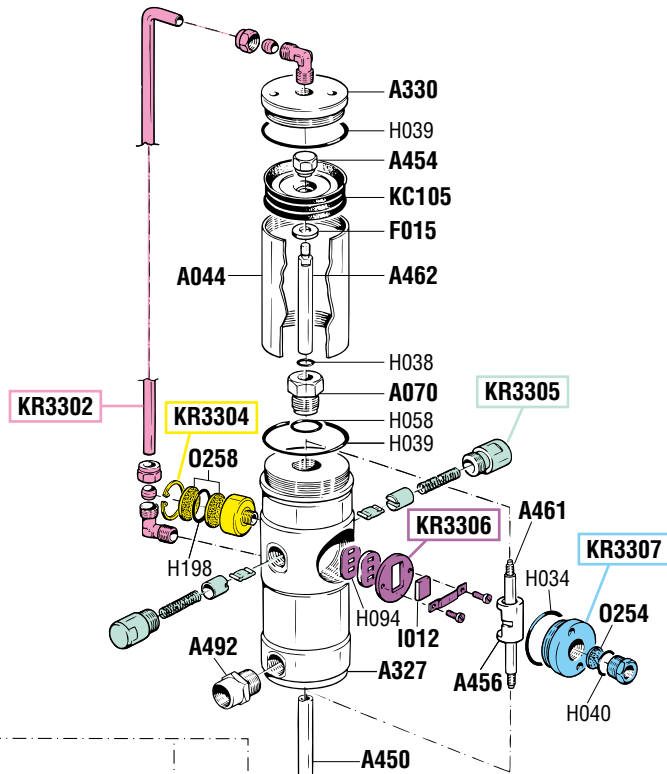

VISTA ESPLOSA - EXPLODED VIEW