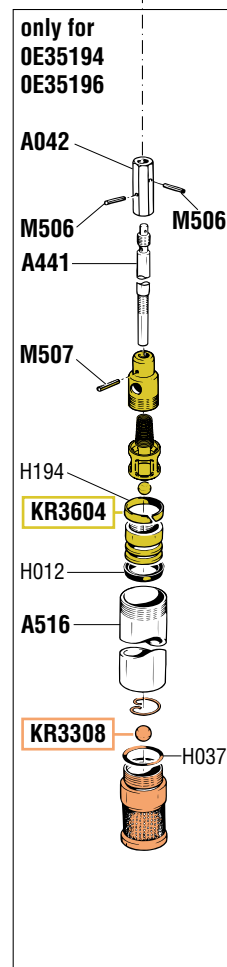

VISTA ESPLOSA - EXPLODED VIEW