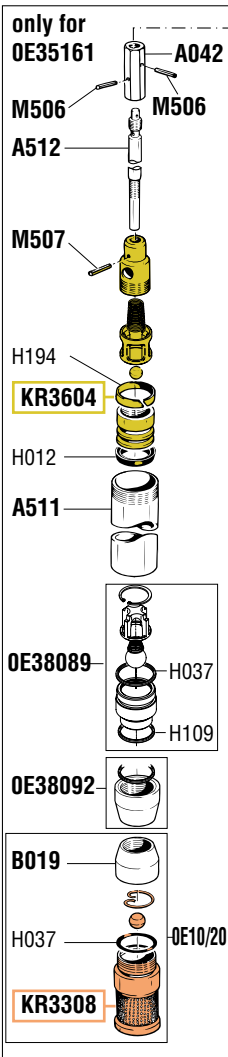

VISTA ESPLOSA - EXPLODED VIEW