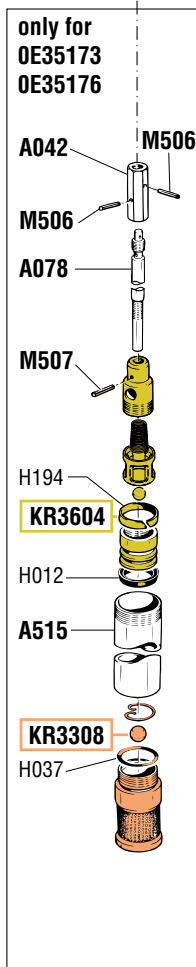

VISTA ESPLOSA - EXPLODED VIEW

GUIDA RICAMBI - SPARE PARTS GUIDE

KIT RICAMBI

OGNI KIT SOTTO RIPORTATO COMPRENDE I RICAMBI EVIDENZIATI CON LO STESSO COLORE E LE RELATIVE GUARNIZIONI. QUESTI RICAMBI NON SONO FORNIBILI SEPARATAMENTE TRANNE QUELLI CODIFICATI.

ELENCO RICAMBI FORNIBILI SINGOLARMENTE LIST OF SPARE PARTS WHICH CAN BE SUPPLIED SEPARATELY

CODICE CODE	DESCRIZIONE DESCRIPTION	Q.TÀ QTY
0E10/20	VALVOLA FONDO PESCANTE Art. 0E35163 - 0E35161 BOTTOM VALVE Art. 0E35163 - 0E35161	1
0E10/23	TUBO PESCANTE Art. 0E35163 SUCTION TUBE Art. 0E35163	1
0E38042	GHIERA FUSTO BUNG ADAPTOR	1
0E38092	MANICOTTO SUP. Art. 0E35161 - 0E35163 TOP SLEEVE Art. 0E35161 - 0E35163	1
0E38089	VALVOLA FONDO PESCANTE BOTTOM VALVE	1
A042	GIUNTO MOTORE POMPANTE JOINT	1
A044	CILINDRO MOTORE MOTOR CYLINDER	1
A070	GUIDA STELO ROD GUIDE	1
A078	STELO POMPANTE Art. 0E35173 PUMPING ROD Art. 0E35173	1
A327	CORPO MOTORE MOTOR BODY	1
A330	TESTA MOTORE MOTOR HEAD	1
A441	STELO POMPANTE Art. 0E35194 PUMPING ROD Art. 0E35194	1
A450	ALBERO INFERIORE MOTORE MOTOR SPINDLE	1
A454	DADO BLOCCA PISTONE NUT	1
A456	SPINGI INVERTITORE SHUTTLE	1
A460	GIUNTO TUBO PESCANTE CONNECTION	1
A461	ALBERO CENTRALE MOTORE MOTOR SPINDLE	1
A462	ALBERO PISTONE MOTORE MOTOR PISTON	1
A492	NIPPLES ADAPTOR	1
A511	TUBO PESCANTE Art. 0E35161 - 0E35160 - 0E35163 TUBE Art. 0E35161 - 0E35160 - 0E35163	1
A512	STELO POMPANTE PUMPING ROD	1
A515	TUBO PESCANTE Art. 0E35173 TUBE Art. 0E35173	1
A516	TUBO PESCANTE Art. 0E35194 TUBE Art. 0E35194	1
B019	MANICOTTO INFERIORE Art. 0E35161 BOTTOM SLEEVE Art. 0E35161	1
F015	RONDELLA WASHER	1
F179	RONDELLA FERMO MOLLA WASHER	1
M506	SPINA ELASTICA 3 x 14 PIN 3 x 14	2
M507	SPINA ELASTICA 3 x 20 PIN 3 x 20	1
N031	MOLLA PREMI PACCO SPRING	1