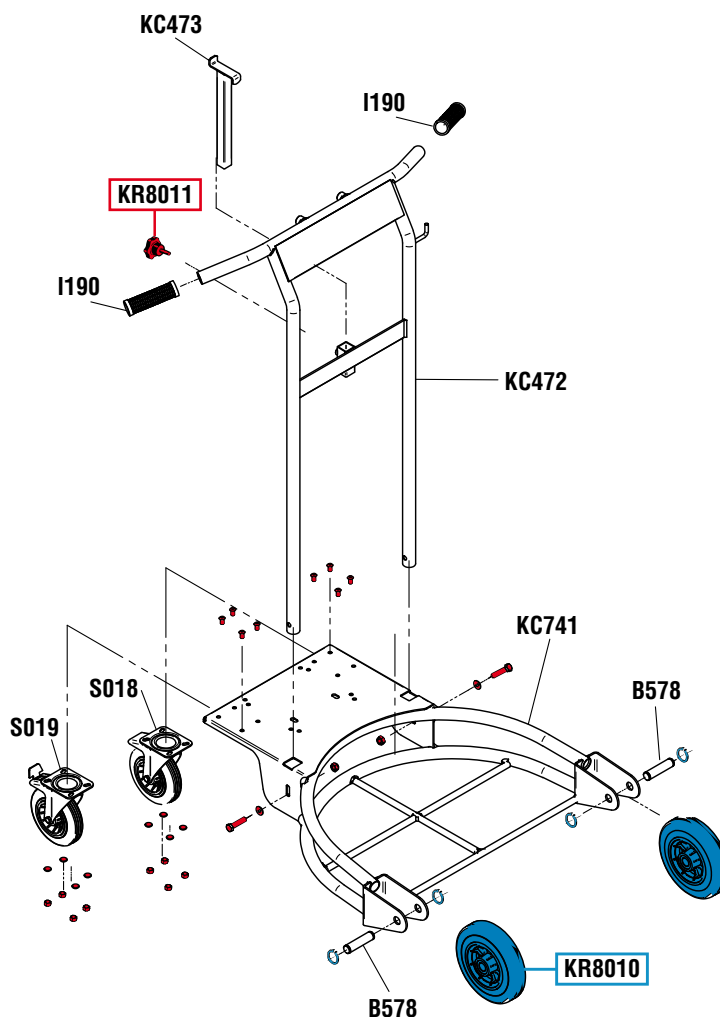

VISTA ESPLOSA - EXPLODED VIEW

tutti i diritti riservati - all rights reserved

GUIDA RICAMBI - SPARE PARTS GUIDE

KIT RICAMBI

OGNI KIT SOTTO RIPORTATO COMPRENDE I RICAMBI EVIDENZIATI CON LO STESSO COLORE E LE RELATIVE GUARNIZIONI. QUESTI RICAMBI NON SONO FORNIBILI SEPARATAMENTE TRANNE QUELLI CODIFICATI.

SPARE PARTS KITS

EACH KIT SHOWN WITH THE SAME COLOR INCLUDES ALSO THE GASKETS. THE SPARE PARTS INCLUDED IN THE KIT CAN'T BE SUPPLIED SEPARATELY EXCEPT THOSE SHOWN WITH A PROPER CODE.

CODICE CODE	DESCRIZIONE DESCRIPTION	Q.TÀ QTY
KR8010	2 RUOTE FISSE ø 200 mm 2 FIXED WHEELS ø 200 mm	1
KR8011	ACCESSORI ACCESSORIES	1

ELENCO RICAMBI FORNIBILI SINGOLARMENTE

LIST OF SPARE PARTS WHICH CAN BE SUPPLIED SEPARATELY

CODICE CODE	DESCRIZIONE DESCRIPTION	Q.TÀ QTY
B578	PERNO RUOTA WHEEL PIN	2
I190	MANOPOLA HANDLE	2
KC741	BASE CARRELLO TROLLEY BASE	1
KC472	MANICO PER CARRELLO TROLLEY HANDLE	1
KC473	SUPPORTO BLOCCA FUSTO DRUM LOCK SUPPORT	1
S018	RUOTA CON FRENO WHEEL WITH BRAKE	1
S019	RUOTA SENZA FRENO WHEEL WITHOUT BRAKE	1