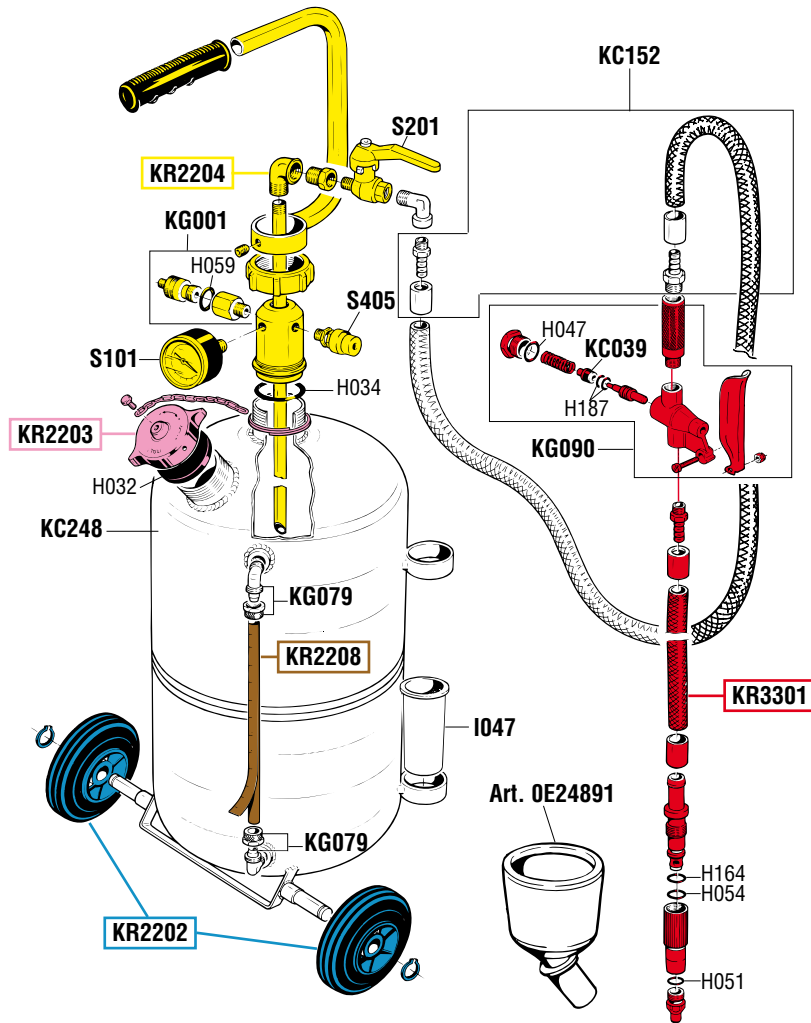

VISTA ESPLOSA - EXPLODED VIEW

tutti i diritti riservati - all rights reserved

GUIDA RICAMBI - SPARE PARTS GUIDE

KIT RICAMBI

OGNI KIT SOTTO RIPORTATO COMPRENDE I RICAMBI EVIDENZIATI CON LO STESSO COLORE E LE RELATIVE GUARNIZIONI. QUESTI RICAMBI NON SONO FORNIBILI SEPARATAMENTE TRANNE QUELLI CODIFICATI.

SPARE PARTS KITS

EACH KIT SHOWN WITH THE SAME COLOR INCLUDES ALSO THE GASKETS. THE SPARE PARTS INCLUDED IN THE KIT CAN'T BE SUPPLIED SEPARATELY EXCEPT THOSE SHOWN WITH A PROPER CODE.

CODICE CODE	DESCRIZIONE DESCRIPTION	Q.TÀ QTY
KR2202	DUE RUOTE CON ANELLI ELASTICI TWO FIXED WHEELS W/RETAINING RINGS	1
KR2203	TAPPO ALTA PRESSIONE HIGH PRESSURE PLUG	1
KR2204	GRUPPO SUPERIORE SERBATOIO 24 l UPPER GROUP FOR 24 l RESERVOIR	1
KR2208	TUBO DI LIVELLO ED ETICHETTA (16 l) GAUGE TUBE AND LABEL (16 l)	1
KR3301	PISTOLA EROGATRICE DELIVERY GUN	1

ELENCO RICAMBI FORNIBILI SINGOLARMENTE

LIST OF SPARE PARTS WHICH CAN BE SUPPLIED SEPARATELY

CODICE CODE	DESCRIZIONE DESCRIPTION	Q.TÀ QTY
OE24891	IMBUTO FUNNEL	1
IO47	BICCHIERE RACCOGLIGOCCE DRIP COLLECTOR	1
KC152	TUBO COLLEGAMENTO CONNECTION HOSE	1
KC248	SERBATOIO 24 l RESERVOIR 24 l	1
KG001	RUBINETTO UNIVERSALE CARICA ARIA AIR TAP	1
KG079	GRUPPO GOMITO E GHIERA RING AND ELBOW JOINT GROUP	2
KG090	PISTOLA GUN	1
S101	MANOMETRO ø 50 mm GAUGE ø 50 mm	1
S201	RUBINETTO A SFERA 1/4" 1/4" BALL VALVE	1
S405	VALVOLA SICUREZZA 8 bar 8 bar SAFETY VALVE	1

**Art.
KR3350**

KIT GUARNIZIONI COMPLETO

COMPOSTO DALLE GUARNIZIONI SOTTO ELENCAE
JOINTS GASKETS LIST
INCLUDING ALL THE GASKETS SHOWN HERE UNDER

CODICE CODE	DESCRIZIONE DESCRIPTION	Q.TÀ QTY
H032	GUARNIZIONE TAPPO GASKET	1
H034	O-RING 3156	1
H047	O-RING 2050	1
H051	O-RING 2031	1
H054	O-RING 2018	1
H059	O-RING 2037	1
H164	O-RING 108	1
H187	O-RING 2021 "VITON"	2
KC039	VALVOLA VULCANIZATA VALVE	1

**Art.
KS3380**

SET RICAMBI CONSIGLIATI

AI PUNTI VENDITA E ASSISTENZA,
COMPOSTO DAI RICAMBI SOTTO ELENCATI

SPARE PARTS KIT ADVISED

TO THE REPAIR CENTERS. THIS KIT INCLUDES
ALL THE SPARE PARTS SHOWN HERE UNDER

CODICE CODE	DESCRIZIONE DESCRIPTION	Q.TÀ QTY
KR3350	KIT GUARNIZIONI COMPLETO COMPLETE GASKETS KIT	1
S101	MANOMETRO ø 50 mm GAUGE ø 50 mm	1