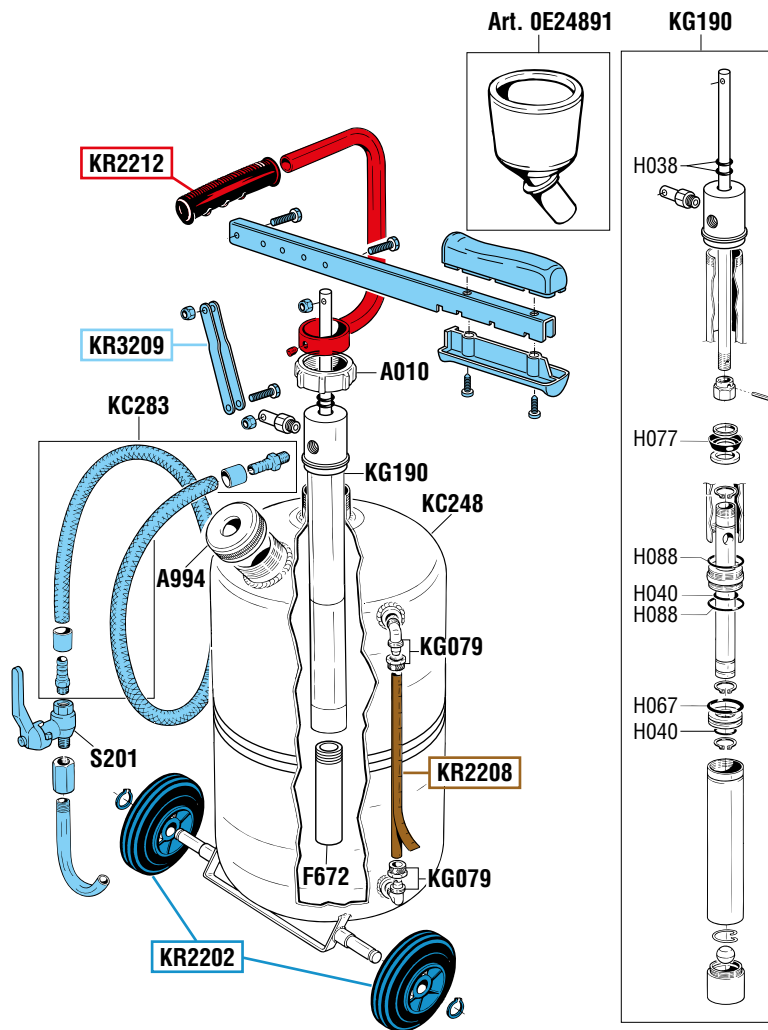

VISTA ESPLOSA - EXPLODED VIEW

tutti i diritti riservati - all rights reserved

GUIDA RICAMBI - SPARE PARTS GUIDE

KIT RICAMBI

OGNI KIT SOTTO RIPORTATO COMPRENDE I RICAMBI EVIDENZIATI CON LO STESSO COLORE E LE RELATIVE GUARNIZIONI. QUESTI RICAMBI NON SONO FORNIBILI SEPARATAMENTE TRANNE QUELLI CODIFICATI.

SPARE PARTS KITS

EACH KIT SHOWN WITH THE SAME COLOR INCLUDES ALSO THE GASKETS. THE SPARE PARTS INCLUDED IN THE KIT CAN'T BE SUPPLIED SEPARATELY EXCEPT THOSE SHOWN WITH A PROPER CODE.

CODICE CODE	DESCRIZIONE DESCRIPTION	Q.TÀ QTY
KR2202	DUE RUOTE FISSE CON ANELLI ELASTICI TWO FIXED WHEELS WITH RETAINING RINGS	1
KR2208	TUBO DI LIVELLO CON ETICHETTA GAUGE TUBE WITH LABEL	1
KR2212	GRUPPO MANICO A "C" HANDLE GROUP	1
KR3209	LEVA E TUBO DI EROGAZIONE LEVER AND DELIVERY HOSE	1

ELENCO RICAMBI FORNIBILI SINGOLARMENTE

LIST OF SPARE PARTS WHICH CAN BE SUPPLIED SEPARATELY

CODICE CODE	DESCRIZIONE DESCRIPTION	Q.TÀ QTY
OE24891	IMBUTO FUNNEL	1
A010	GHIERA UNIVERSALE UNIVERSAL RING	1
A994	TAPPO BASSA PRESSIONE PLUG	1
F672	PROLUNGA 115 mm EXTENSION 115 mm	1
KC248	SERBATOIO 24 l RESERVOIR 24 l	1
KC283	TUBO COLLEGAMENTO CONNECTING HOSE	1
KG079	GRUPPO GOMITO E GHIERA RING AND ELBOW JOINT GROUP	2
KG190	POMPA OLIO MANUALE PUMP GROUP	1
S201	RUBINETTO A SFERA 1/4" 1/4" BALL VALVE	1

**Art.
KR3251**

KIT GUARNIZIONI COMPLETO

COMPOSTO DALLE GUARNIZIONI SOTTO ELENCAE
JOINTS GASKETS LIST
INCLUDING ALL THE GASKETS SHOWN HERE UNDER

CODICE CODE	DESCRIZIONE DESCRIPTION	Q.TÀ QTY
H037	O-RING 3137	1
H038	O-RING 115	2
H040	O-RING 123	2
H067	O-RING 4112	1
H077	GUARNIZIONE SUPERIORE POMPA GASKET	1
H088	O-RING 2106	2

**Art.
KS3281**

SET RICAMBI CONSIGLIATI

AI PUNTI VENDITA E ASSISTENZA,
COMPOSTO DAI RICAMBI SOTTO ELENCAE

SPARE PARTS KIT ADVISED

TO THE REPAIR CENTERS, THIS KIT INCLUDES
ALL THE SPARE PARTS SHOWN HERE UNDER

CODICE CODE	DESCRIZIONE DESCRIPTION	Q.TÀ QTY
KR3209	LEVA E TUBO DI EROGAZIONE LEVER AND DELIVERY HOSE	1
KR3251	KIT GUARNIZIONI COMPLETO COMPLETE GASKETS KIT	1