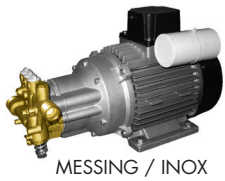

HOGEDRUKREINIGERS - KOUD WATER

MESSING / INOX

- | Handige hogedrukreiniger voor semi-professioneel gebruik
- | Uiterst mobiel dankzij grote, robuuste wielen
- | Voorzien van een axiale pomp met 3 pistons in roestvrijstaal
- | Pomphuis in messing
- | Voorzien van een onderhoudsvrije inductiemotor met externe thermische beveiliging
- | TOTAL STOP: schakelt de motor uit vanaf het moment dat de pompkop in bypass gaat. Werkt energiebesparend en resulteert in een geringe slijtage van de pompkop.
- | EASY START: de hogedrukreiniger zal onbelast opstarten waardoor de aanloopstroom sterk gereduceerd wordt.
- | Voorzien van handige opberging voor toebehoren en het elektrische netsnoer
- | Dosering van detergents onder lage druk via ingebouwde detergenttank
- | Geleverd met pistoolgreep, rubberen hogedrukslang met staalinlage 12m op haspel, lans met regelbare sproeierkop, vuilvrees en vaste borstel

PROFESSIONAL

	KT 1750 GOLD EXTRA	KT 1900 GOLD EXTRA
Bestelnr.	9053 0006	9053 0004
Spanning	1-230V	1-230V
Max. druk	150 bar	160 bar
Motorvermogen max.	2400 W	2900 W
Wateropbrengst	510 l/uur	600 l/uur
Detergenttank	1 l	1 l
Toerental	2800 t/min.	2800 t/min.
Afmetingen	400x410x910 mm	400x410x910 mm
Gewicht	25 kg	25 kg
Prijs excl. BTW	499 €	599 €