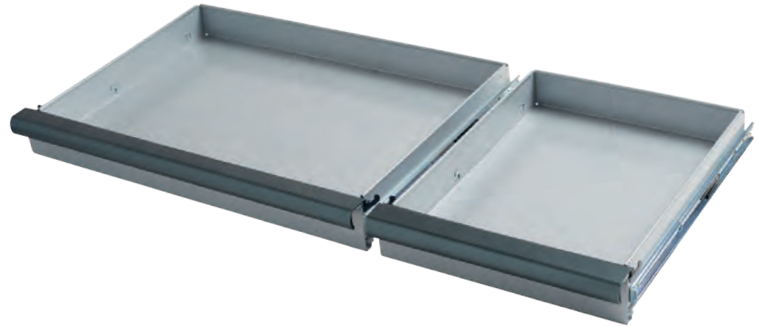

MATS FOR ROLLER CABINETS

■ For EASY and X-LARGE.

ITEM NO.	5704196+	TYPE	QTY. PCS.	G	
P1000-0000-10	027173	EASY	7	196	1
P1000-1000-10	027180	X-LARGE	7	250	1
P1000-1000-11	027197	X-LARGE	8	350	1

DRAWER - CARGO

ITEM NO.	5704196+	HxWxD	G	
P1000-2000-20	019444	120 x 935 x 400 mm	7350	1
P1000-2000-21	019437	75 x 570 x 400 mm	3932	1
P1000-2000-22	019420	154 x 570 x 400 mm	5500	1
P1000-2000-23	019413	75 x 310 x 400 mm	2516	1
P1000-2000-24	019406	312 x 310 x 400 mm	5600	1