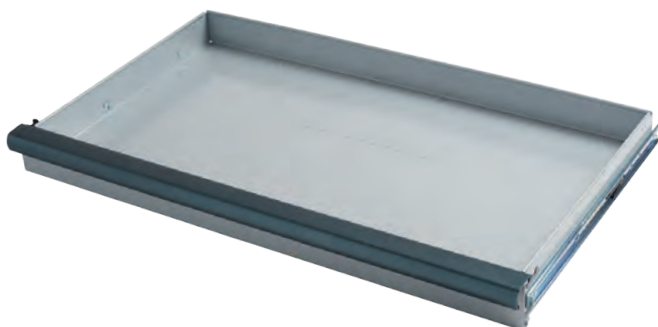

DRAWER - X-LARGE

ITEM NO.	5704196+	HxWxD	G	
P1000-1000-20	019468	70 x 750 x 435 mm	5250	1
P1000-1000-21	019451	154 x 750 x 435 mm	6850	1