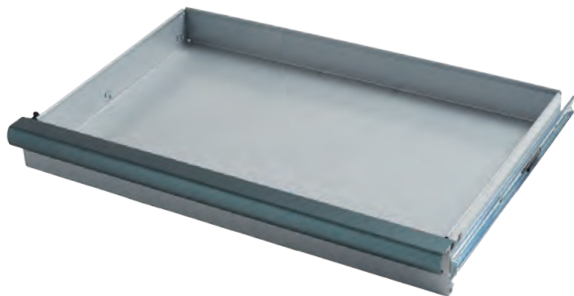

DRAWER - EASY

ITEM NO.	5704196+	HxWxD	G	
P1000-0000-20	019499	75 x 580 x 375 mm	3333	1
P1000-0000-21	019482	154 x 580 x 375 mm	4276	1
P1000-0000-22	019475	312 x 580 x 375 mm	6600	1