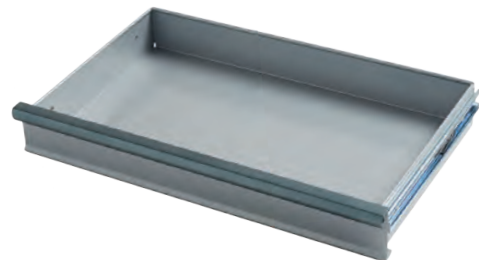

DRAWER - MINI

ITEM NO.	5704196+	HxWxD	G	
P1000-3000-20	019390	75 x 480 x 295 mm	1994	1
P1000-3000-21	019383	154 x 480 x 295 mm	2706	1