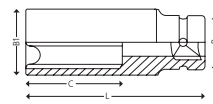

6012 L 1/2" 6-POINT LONG METRIC IMPACT SOCKETS

▪ Surface: Phosphatised finish. Material: Chrome-molybdenum steel.

ITEM NO.	5704196+	SIZE MM	B MM	B1 MM	C MM	L MM	G	
6012-4010	016214	10	24	17,5	14	78	154	1
6012-4011	016221	11	24	18,5	14	78	163	1
6012-4012	016238	12	24	20,0	14	78	169	1
6012-4013	016245	13	24	21,0	14	78	185	1
6012-4014	016252	14	24	22,0	17	78	201	1
6012-4015	016269	15	24	24,0	17	78	213	1
6012-4016	016276	16	24	24,0	17	78	224	1
6012-4017	016283	17	26	26,0	17	78	252	1
6012-4018	016290	18	28	28,0	17	78	283	1
6012-4019	016306	19	28	28,0	19	78	268	1
6012-4020	023533	20	30	30,0	24	78	247	1
6012-4021	016313	21	30	30,0	24	78	310	1
6012-4022	016320	22	30	32,0	24	78	302	1
6012-4023	023540	23	30	32,0	26	78	256	1
6012-4024	016337	24	30	34,0	24	78	309	1
6012-4025	023557	25	30	36,0	35	78	296	1
6012-4026	023564	26	30	36,0	35	78	280	1
6012-4027	016344	27	30	38,0	24	78	325	1
6012-4028	023571	28	30	40,0	35	78	316	1
6012-4029	023588	29	30	40,0	35	78	355	1
6012-4030	016351	30	30	42,0	24	78	352	1
6012-4032	016368	32	30	44,0	24	78	317	1
6012-4036	034409	36	38	50,0	50	78	512	1
6012-4041	034416	41	38	56,0	50	78	588	1
6012-4046	034423	46	43	60,0	48	78	704	1