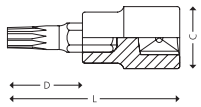

5112 XZN 1/2" SOCKET DRIVERS FOR XZN® SCREWS

DIN 2324

- Surface: Satin chrome finish. Material: Chrome-vanadium steel.

ITEM NO.	5704196+	SIZE	C MM	D MM	L MM	G	
5112-4005	029184	M5	23,9	24	62	88	10
5112-4006	029191	M6	23,9	24	62	89	10
5112-4008	029207	M8	23,9	24	62	90	10
5112-4009	029214	M9	23,9	24	62	93	10
5112-4010	029221	M10	23,9	24	62	94	10
5112-4012	029238	M12	23,9	24	62	104	10
5112-4014	029245	M14	23,9	24	62	116	10
5112-4016	029252	M16	23,9	24	62	156	10

5112 XZNL 1/2" LONG SOCKET DRIVERS FOR XZN® SCREWS

DIN 2324

- Surface: Satin chrome finish. Material: Chrome-vanadium steel.

ITEM NO.	5704196+	SIZE	C MM	D MM	L MM	G	
5112-4105	029269	M5	23,9	100	138	119	10
5112-4106	029276	M6	23,9	100	138	120	10
5112-4108	029283	M8	23,9	100	138	120	10
5112-4109	029290	M9	23,9	100	138	143	10
5112-4110	029306	M10	23,9	100	138	145	10
5112-4112	029313	M12	23,9	100	138	177	10
5112-4114	029320	M14	23,9	100	138	214	10
5112-4116	029337	M16	23,9	100	138	301	10