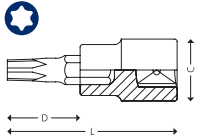

POLAR® SOCKETS AND ACCESSORIES

5112 TX 1/2" SOCKET DRIVERS FOR TORX® SCREWS

- Surface: Satin chrome finish. Material: Chrome-vanadium steel.

ITEM NO.	5704196+	TORX® NO.	★ MM	C MM	D MM	L MM	⚖ G	📦
5112-1020	003047	T20	3,86	23,9	24	62	59	10
5112-1025	003054	T25	4,43	23,9	24	62	84	10
5112-1027	003061	T27	4,99	23,9	24	62	90	10
5112-1030	003078	T30	5,52	23,9	24	62	88	10
5112-1040	003085	T40	6,65	23,9	24	62	89	10
5112-1045	003092	T45	7,82	23,9	24	62	90	10
5112-1050	003108	T50	8,83	23,9	24	62	91	10
5112-1055	003115	T55	11,22	23,9	24	62	94	10
5112-1060	003122	T60	13,25	23,9	24	62	104	10

5112 TXL 1/2" LONG SOCKET DRIVERS FOR TORX® SCREWS

- Surface: Satin chrome finish. Material: Chrome-vanadium steel.

ITEM NO.	5704196+	TORX® NO.	★ MM	C MM	D MM	L MM	⚖ G	📦
5112-1120	013107	T20	3,86	23,9	100	138	119	10
5112-1125	013114	T25	4,43	23,9	100	138	119	10
5112-1127	013121	T27	4,99	23,9	100	138	120	10
5112-1130	013138	T30	5,52	23,9	100	138	120	10
5112-1140	013145	T40	6,65	23,9	100	138	121	10
5112-1145	013152	T45	7,82	23,9	100	138	121	10
5112-1150	013169	T50	8,83	23,9	100	138	122	10
5112-1155	013176	T55	11,22	23,9	100	138	143	10
5112-1160	013183	T60	13,25	23,9	100	138	176	10

5190 TX 1/2" SOCKET DRIVER SET FOR TORX® SCREWS

ITEM NO. 5190-1209

- Set in metal box with Torx® socket drivers from TX20 to TX60.
- 9 tools.

CONTENT:

QTY.	DESCRIPTION	SIZE
9	Socket drivers for Torx® screws	5112 1/2" TX T20 - T25 - T27 - T30 - T40 - T45 - T50 - T55 - T60