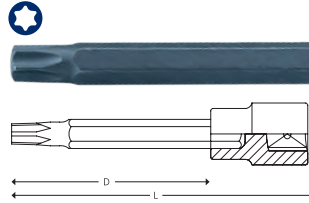

POLAR® SOCKETS AND ACCESSORIES

5112 TX 1/2" SOCKET DRIVERS FOR TORX® SCREWS

- Surface: Satin chrome finish. Material: Chrome-vanadium steel.

ITEM NO.	5704196+	TORX® NO.	★ MM	C MM	D MM	L MM	⚖ G	📦
5112-1020	003047	T20	3,86	23,9	24	62	59	10
5112-1025	003054	T25	4,43	23,9	24	62	84	10
5112-1027	003061	T27	4,99	23,9	24	62	90	10
5112-1030	003078	T30	5,52	23,9	24	62	88	10
5112-1040	003085	T40	6,65	23,9	24	62	89	10
5112-1045	003092	T45	7,82	23,9	24	62	90	10
5112-1050	003108	T50	8,83	23,9	24	62	91	10
5112-1055	003115	T55	11,22	23,9	24	62	94	10
5112-1060	003122	T60	13,25	23,9	24	62	104	10

5112 TXL 1/2" LONG SOCKET DRIVERS FOR TORX® SCREWS

- Surface: Satin chrome finish. Material: Chrome-vanadium steel.

ITEM NO.	5704196+	TORX® NO.	★ MM	C MM	D MM	L MM	⚖ G	📦
5112-1120	013107	T20	3,86	23,9	100	138	119	10
5112-1125	013114	T25	4,43	23,9	100	138	119	10
5112-1127	013121	T27	4,99	23,9	100	138	120	10
5112-1130	013138	T30	5,52	23,9	100	138	120	10
5112-1140	013145	T40	6,65	23,9	100	138	121	10
5112-1145	013152	T45	7,82	23,9	100	138	121	10
5112-1150	013169	T50	8,83	23,9	100	138	122	10
5112-1155	013176	T55	11,22	23,9	100	138	143	10
5112-1160	013183	T60	13,25	23,9	100	138	176	10