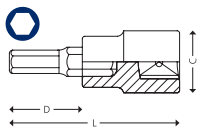

5112 HI 1/2" INCH SOCKET DRIVERS FOR HEX HEAD SCREWS

DIN 7422

■ Surface: Satin chrome finish. Material: Chrome-vanadium steel.

ITEM NO.	5704196+	SIZE	C	D	L	G	
		"	MM	MM	MM		
5112-2206	029061	3/16"	23,9	24	62	85	10
5112-2207	029078	7/32"	23,9	24	62	86	10
5112-2208	029085	1/4"	23,9	24	62	86	10
5112-2210	029092	5/16"	23,9	24	62	88	10
5112-2212	029108	3/8"	23,9	24	62	92	10
5112-2214	029115	7/16"	23,9	24	62	102	10
5112-2216	029122	1/2"	23,9	24	62	115	10
5112-2218	029139	9/16"	25,9	24	62	151	10
5112-2220	029146	5/8"	25,9	24	62	156	10
5112-2222	029153	11/16"	25,9	24	62	161	10
5112-2224	029160	3/4"	25,9	24	62	168	10

5190 HI 1/2" INCH SOCKET DRIVER SET FOR HEX HEAD SCREWS

ITEM NO. 5190-1211

■ Set in metal box with socket drivers for hex head screws from 3/16" to 3/4".
■ 11 tools.

1/2"

11
TOOLS

5112HL 1/2" LONG SOCKET DRIVERS FOR HEX HEAD SCREWS

DIN 7422

■ Surface: Satin chrome finish. Material: Chrome-vanadium steel.

ITEM NO.	5704196+	SIZE	C	D	L	G	
		MM	MM	MM	MM		
5112-2105	010816	5	23,9	100	138	111	10
5112-2106	010823	6	23,9	100	138	113	10
5112-2107	010830	7	23,9	100	138	114	10
5112-2108	003238	8	23,9	100	138	114	10
5112-2109	019017	9	23,9	100	138	115	10
5112-2110	003252	10	23,9	100	138	143	10
5112-2112	003269	12	23,9	100	138	130	10
5112-2114	003276	14	23,9	100	138	224	10
5112-2117	003283	17	25,9	100	138	306	10
5112-2119	003290	19	25,9	100	138	320	10

ITEM NO. 5191-1210

■ Set in metal box with long socket drivers for hex head screws from 5 to 19 mm.
■ 10 tools.

3,25 KG
5704196 000695
1

CONTENT:

QTY.	DESCRIPTION	SIZE
10	Long socket drivers for hex head screws	5112 1/2" HL 5 - 6 - 7 - 8 - 9 - 10 - 12 - 14 - 17 - 19 mm