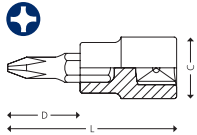

## 5112 1/2" SOCKET DRIVERS FOR SLOTTED HEAD SCREWS

ISO 2380, DIN 5264

■ Surface: Satin chrome finish. Material: Chrome-vanadium steel.

ITEM NO.	5704196+	A X B MM	C MM	D MM	L MM	G	
5112-3012	003306	1,2 x 8	23,9	24	62	53	10
5112-3016	003313	1,6 x 10	23,9	24	62	87	10
5112-3020	003320	2 x 12	23,9	24	62	98	10

## 5112 PZ 1/2" SOCKET DRIVERS FOR POZIDRIV® HEAD SCREWS

ISO 8764

■ Surface: Satin chrome finish. Material: Chrome-vanadium steel.

ITEM NO.	5704196+	PZ	C MM	D MM	L MM	G	
5112-3203	003382	3	23,9	24	62	89	10
5112-3204	010854	4	23,9	24	62	89	10

## 5112 PH 1/2" SOCKET DRIVERS FOR PHILLIPS® HEAD SCREWS

ISO 8764

■ Surface: Satin chrome finish. Material: Chrome-vanadium steel.

ITEM NO.	5704196+	PH	C MM	D MM	L MM	G	
5112-3103	003351	3	23,9	24	62	89	10
5112-3104	010847	4	23,9	24	62	89	10

## 5112 H 1/2" SOCKET DRIVERS FOR HEX HEAD SCREWS

DIN 7422

■ Surface: Satin chrome finish. Material: Chrome-vanadium steel.

ITEM NO.	5704196+	SIZE MM	C MM	D MM	L MM	G	
5112-2005	003139	5	23,9	24	62	89	10
5112-2006	003146	6	23,9	24	62	89	10
5112-2007	003153	7	23,9	24	62	90	10
5112-2008	003160	8	23,9	24	62	91	10
5112-2009	019000	9	23,9	24	62	93	10
5112-2010	003184	10	23,9	24	62	95	10
5112-2012	003191	12	23,9	24	62	107	10
5112-2014	003207	14	23,9	24	62	121	10
5112-2017	003214	17	25,9	24	62	162	10
5112-2019	003221	19	25,9	24	62	170	10