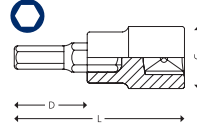

## 5112 PH 1/2" SOCKET DRIVERS FOR PHILLIPS® HEAD SCREWS

ISO 8764

■ Surface: Satin chrome finish. Material: Chrome-vanadium steel.

ITEM NO.	5704196+	PH	C MM	D MM	L MM	G	
5112-3103	003351	3	23,9	24	62	89	10
5112-3104	010847	4	23,9	24	62	89	10

## 5112 H 1/2" SOCKET DRIVERS FOR HEX HEAD SCREWS

DIN 7422

■ Surface: Satin chrome finish. Material: Chrome-vanadium steel.

ITEM NO.	5704196+	SIZE MM	C MM	D MM	L MM	G	
5112-2005	003139	5	23,9	24	62	89	10
5112-2006	003146	6	23,9	24	62	89	10
5112-2007	003153	7	23,9	24	62	90	10
5112-2008	003160	8	23,9	24	62	91	10
5112-2009	019000	9	23,9	24	62	93	10
5112-2010	003184	10	23,9	24	62	95	10
5112-2012	003191	12	23,9	24	62	107	10
5112-2014	003207	14	23,9	24	62	121	10
5112-2017	003214	17	25,9	24	62	162	10
5112-2019	003221	19	25,9	24	62	170	10