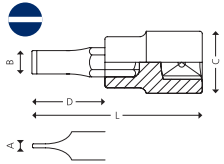

## 5112 1/2" SOCKET DRIVERS FOR SLOTTED HEAD SCREWS

ISO 2380, DIN 5264

■ Surface: Satin chrome finish. Material: Chrome-vanadium steel.

ITEM NO.	5704196+	A X B MM	C MM	D MM	L MM	G	
5112-3012	003306	1,2 x 8	23,9	24	62	53	10
5112-3016	003313	1,6 x 10	23,9	24	62	87	10
5112-3020	003320	2 x 12	23,9	24	62	98	10

## 5112 PZ 1/2" SOCKET DRIVERS FOR POZIDRIV® HEAD SCREWS

ISO 8764

■ Surface: Satin chrome finish. Material: Chrome-vanadium steel.

ITEM NO.	5704196+	PZ	C MM	D MM	L MM	G	
5112-3203	003382	3	23,9	24	62	89	10
5112-3204	010854	4	23,9	24	62	89	10

## 5112 PH 1/2" SOCKET DRIVERS FOR PHILLIPS® HEAD SCREWS

ISO 8764

■ Surface: Satin chrome finish. Material: Chrome-vanadium steel.

ITEM NO.	5704196+	PH	C MM	D MM	L MM	G	
5112-3103	003351	3	23,9	24	62	89	10
5112-3104	010847	4	23,9	24	62	89	10

## 5112 H 1/2" SOCKET DRIVERS FOR HEX HEAD SCREWS

DIN 7422

■ Surface: Satin chrome finish. Material: Chrome-vanadium steel.

ITEM NO.	5704196+	SIZE MM	C MM	D MM	L MM	G	
5112-2005	003139	5	23,9	24	62	89	10
5112-2006	003146	6	23,9	24	62	89	10
5112-2007	003153	7	23,9	24	62	90	10
5112-2008	003160	8	23,9	24	62	91	10
5112-2009	019000	9	23,9	24	62	93	10
5112-2010	003184	10	23,9	24	62	95	10
5112-2012	003191	12	23,9	24	62	107	10
5112-2014	003207	14	23,9	24	62	121	10
5112-2017	003214	17	25,9	24	62	162	10
5112-2019	003221	19	25,9	24	62	170	10