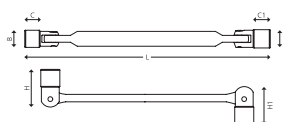

POLAR® WRENCHES

2200 METRIC FLARE NUT WRENCHES

DIN 3118.

- Open ring angled at 15°. Head angled at 15°.
- Hexagonal profile up to size 12x14 mm and bihexagonal profile for larger sizes.
- Surface: Satin chrome finish. Material: Chrome-vanadium steel.

ITEM NO.	5704196+	SIZE MM	A MM	A1 MM	B MM	B1 MM	L MM	G		
2200-0810	017242	8 x 10	18,4	20,8	7,0	8,5	145	47		12
2200-0911	017259	9 x 11	20,8	22,6	8,5	9,0	152	60		12
2200-1113	017266	11 x 13	22,6	25,0	9,0	10,5	165	78		12
2200-1214	017273	12 x 14	25,0	27,4	9,5	11,0	178	120		6
2200-1719	017280	17 x 19	30,0	32,5	12,0	14,0	210	180		6
2200-1922	017297	19 x 22	32,5	38,0	14,0	16,0	233	240		6
2200-2224	017303	22 x 24	38,0	41,0	16,0	17,0	252	300		6
2200-2427	017310	24 x 27	41,0	45,0	17,0	18,0	265	350		6
2200-3032	017327	30 x 32	48,5	51,0	21,0	23,0	285	470		6
2200-3641	017334	36 x 41	58,0	65,0	25,0	27,0	350	820		6

2400 METRIC DOUBLE SWIVEL END SOCKET WRENCHES

ISO 1711-1, DIN 899

- Double ended wrenches with 12-Point sockets. Spring washer inside the joints.
- Surface: Chrome plated finish with polished heads. Material: Chrome-vanadium steel.

ITEM NO.	5704196+	SIZE MM	BXB1 MM	CXC1 MM	HXH1 MM	L MM	G		
2400-0809	006222	8 x 9	12,9 x 13,7	7,5 x 7,5	16,0 x 16,8	180	80		5
2400-1011	006239	10 x 11	14,7 x 15,8	10,0 x 10,0	18,8 x 19,2	199	106		5
2400-1213	006246	12 x 13	17,6 x 18,7	13,2 x 11,4	23,0 x 22,5	219	163		5
2400-1415	006253	14 x 15	19,6 x 21,6	13,9 x 14,3	24,0 x 25,4	240	231		5
2400-1617	006260	16 x 17	23,7 x 23,7	13,7 x 14,3	29,2 x 29,2	264	333		5
2400-1819	006277	18 x 19	25,7 x 25,7	15,9 x 15,2	29,2 x 29,2	274	400		5
2400-2022	006284	20 x 22	29,7 x 32,8	21,8 x 20,8	35,6 x 40,5	303	516		5
2400-2123	006291	21 x 23	29,7 x 33,9	22,1 x 21,1	35,4 x 39,9	303	555		12