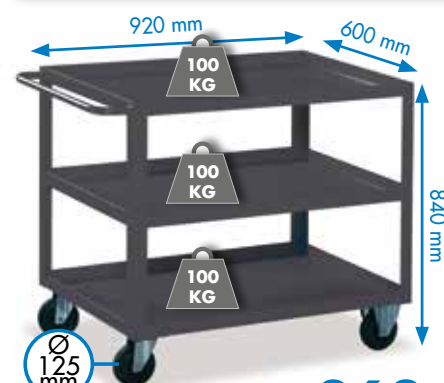

WP 405

N° de cde.: 770730

268€
prix hors tva