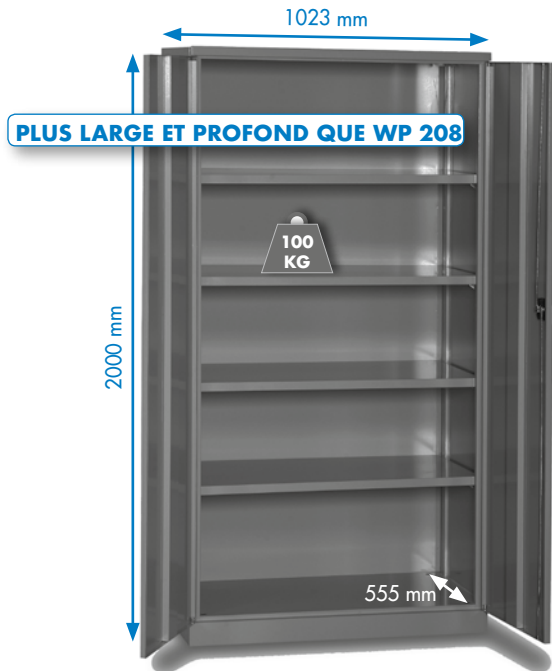

ARMOIRES INDUSTRIELLES (2)

Assortiment complet d'établis: www.contimac.bewww.contimac.be

WP 208

RAL 7016: standard

**N° de cde. 770340**

- Armoire industrielle à 4 étagères
- Capacité de charge 100 kg
- Serrure 2-points
- Peinture epoxy
- Complètement montée

459€
prix hors tva

WP 6000 A

**N° de cde. 770870**

- Armoire industrielle à 4 étagères
- Capacité de charge 100 kg
- Serrure 2-points
- Peinture epoxy
- Complètement montée

729€
prix hors tva

WP 6000 C

**N° de cde. 770874**

- Armoire industrielle à 3 étagères
- Incl. 3 tiroirs H: 100mm
- Capacité de charge 100 kg
- Serrure 2-points
- Peinture epoxy
- Complètement montée

1069€
prix hors tva

WP 6000 D

**N° de cde. 770876**

- Armoire industrielle à 3 étagères
- Incl. 1 tiroir H: 100mm
- Serrure 2-points
- Peinture epoxy
- Complètement montée
- Livré sans accessoires (accessoires p.7)