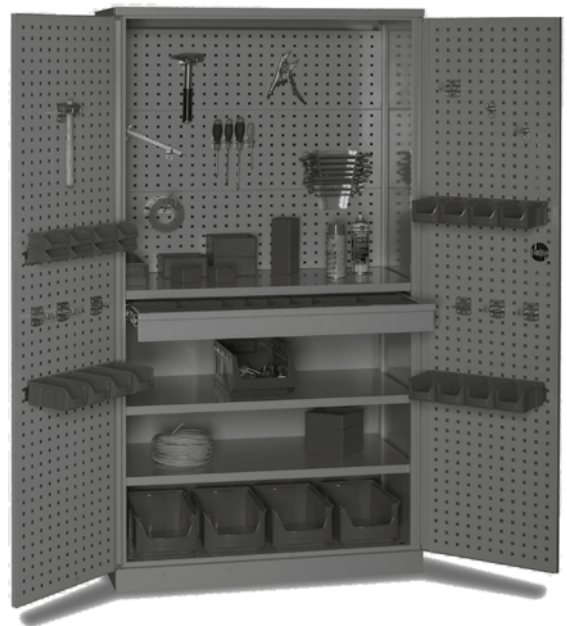

ARMOIRES INDUSTRIELLES (2)

Assortiment complet d'établis: www.contimac.bewww.contimac.be

WP 208

RAL 7016: standard

**N° de cde. 770340**

- Armoire industrielle à 4 étagères
- Capacité de charge 100 kg
- Serrure 2-points
- Peinture epoxy
- Complètement montée

459€
prix hors tva

WP 6000 A

**N° de cde. 770870**

- Armoire industrielle à 4 étagères
- Capacité de charge 100 kg
- Serrure 2-points
- Peinture epoxy
- Complètement montée

729€
prix hors tva

WP 6000 C

**N° de cde. 770874**

- Armoire industrielle à 3 étagères
- Incl. 3 tiroirs H: 100mm
- Capacité de charge 100 kg
- Serrure 2-points
- Peinture epoxy
- Complètement montée

1069€
prix hors tva

WP 6000 D

**N° de cde. 770876**

- Armoire industrielle à 3 étagères
- Incl. 1 tiroir H: 100mm
- Serrure 2-points
- Peinture epoxy
- Complètement montée
- Livré sans accessoires (accessoires p.7)