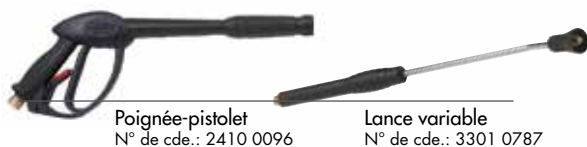

KSM 1480 GOLD EXTRA PLUS

Eau froide

DUTY CYCLE

N° de cde.: 9043 0108

- Puissance moteur max.: 2300 W
- Vitesse moteur: 2800 t/min.
- Dimensions: 890x320x380 mm
- Poids: 19 kg

499€
prix hors tva

SET D'ACCESSOIRES COMPLET INCLUS

Poignée-pistolet
N° de cde.: 2410 0097

Lance variable
N° de cde.: 3301 0803

Rotabuse
N° de cde.: 3301 0804

Tuyau haute pression 10m*
N° de cde.: 3301 0806
*enrouleur

Kit savon
N° de cde.: 3301 0795

Déboucheur 15m
N° de cde.: 3045 0029

Brosse fixe
N° de cde.: 1413 0032

Brosse rotative
N° de cde.: 1413 0033

Brosse carrelage
N° de cde.: 3301 1407

SCOUT EXTRA 150

Eau chaude

ACCESSOIRES STANDARD

Poignée-pistolet
N° de cde.: 2410 0096

Lance variable
N° de cde.: 3301 0787

Enrouleur avec tuyau
haute pression 10m
N° de cde.: 3208 1016

ACCESSOIRES OPTIONNELS

Rotabuse
N° de cde.: 3301 0780

DUTY CYCLE

N° de cde.: 9044 0002

- Puissance moteur max.: 2700 W
- Vitesse moteur: 2800 t/min.
- Réservoir détergent: 4,5 l
- Réservoir diesel: 15 l
- Consommation: 3,11 kg/h
- Dimensions: 890x500x820 mm
- Poids: 85 kg